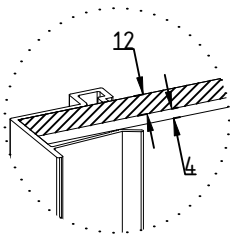

VERSEAU

Gamme Aluminium

PIVOTANTE

DESCRIPTIF TECHNIQUE PORTES SUR MESURE

REPLISSAGE

Panneau : épaisseur 16 mm
Hauteur Total maxi : 2790 mm
mini : 400 mm
Largeur Vantail maxi : 800 mm
mini : 350 mm

Vitre/Miroir : épaisseur 4 mm
Panneau : épaisseur 12 mm
Hauteur Total maxi : Fonction du vitrage
mini : 400 mm
Largeur Vantail maxi : 800 mm
mini : 350 mm

Leguan : épaisseur 1.6 mm
Panneau : épaisseur 15 mm
Hauteur Total maxi : 2600 mm
mini : 400 mm
Largeur Vantail maxi : 800 mm
mini : 350 mm

SENS D'OUVERTURE

Tirant Gauche

Tirant Droite

Tirant Double

DONNÉES TECHNIQUES

Vue: Perspective

Vue: Dessus

* Côte d'encombrement pour une ouverture à 110°

Vue: Coupe

CITEO | N° REGISTRE FR019580_03UNYT

FR
Donnez ou recyclez
vos meubles.

Association

Magasin