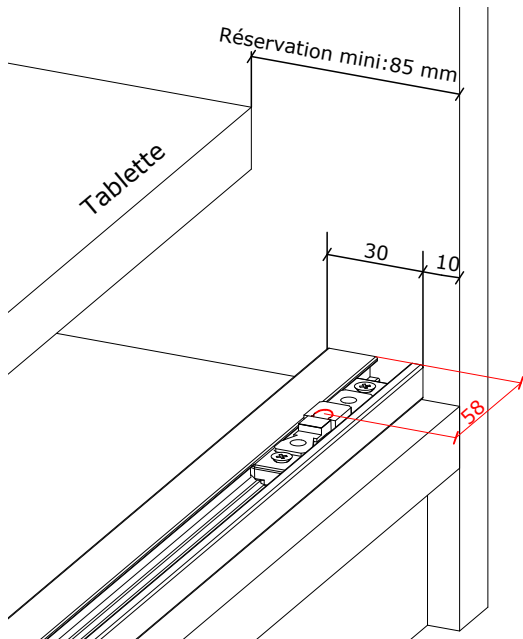

VERSEAU

Gamme Aluminium

PIVOTANTE

DESCRIPTIF TECHNIQUE PORTES SUR MESURE

REPLISSAGE

Panneau : épaisseur 16 mm
Hauteur Total maxi : 2790 mm
mini : 400 mm
Largeur Vantail maxi : 800 mm
mini : 350 mm

Vitre/Miroir : épaisseur 4 mm
Panneau : épaisseur 12 mm
Hauteur Total maxi : Fonction du vitrage
mini : 400 mm
Largeur Vantail maxi : 800 mm
mini : 350 mm

Leguan : épaisseur 1.6 mm
Panneau : épaisseur 15 mm
Hauteur Total maxi : 2600 mm
mini : 400 mm
Largeur Vantail maxi : 800 mm
mini : 350 mm

SENS D'OUVERTURE

Tirant Gauche

Tirant Droite

Tirant Double

DONNÉES TECHNIQUES

Vue: Perspective

Vue: Dessus

* Côte d'encombrement pour une ouverture à 110°

Vue: Coupe

CITEO | N° REGISTRE FR019580_03UNYT

FR
Donnez ou recyclez
vos meubles.

Association

Magasin