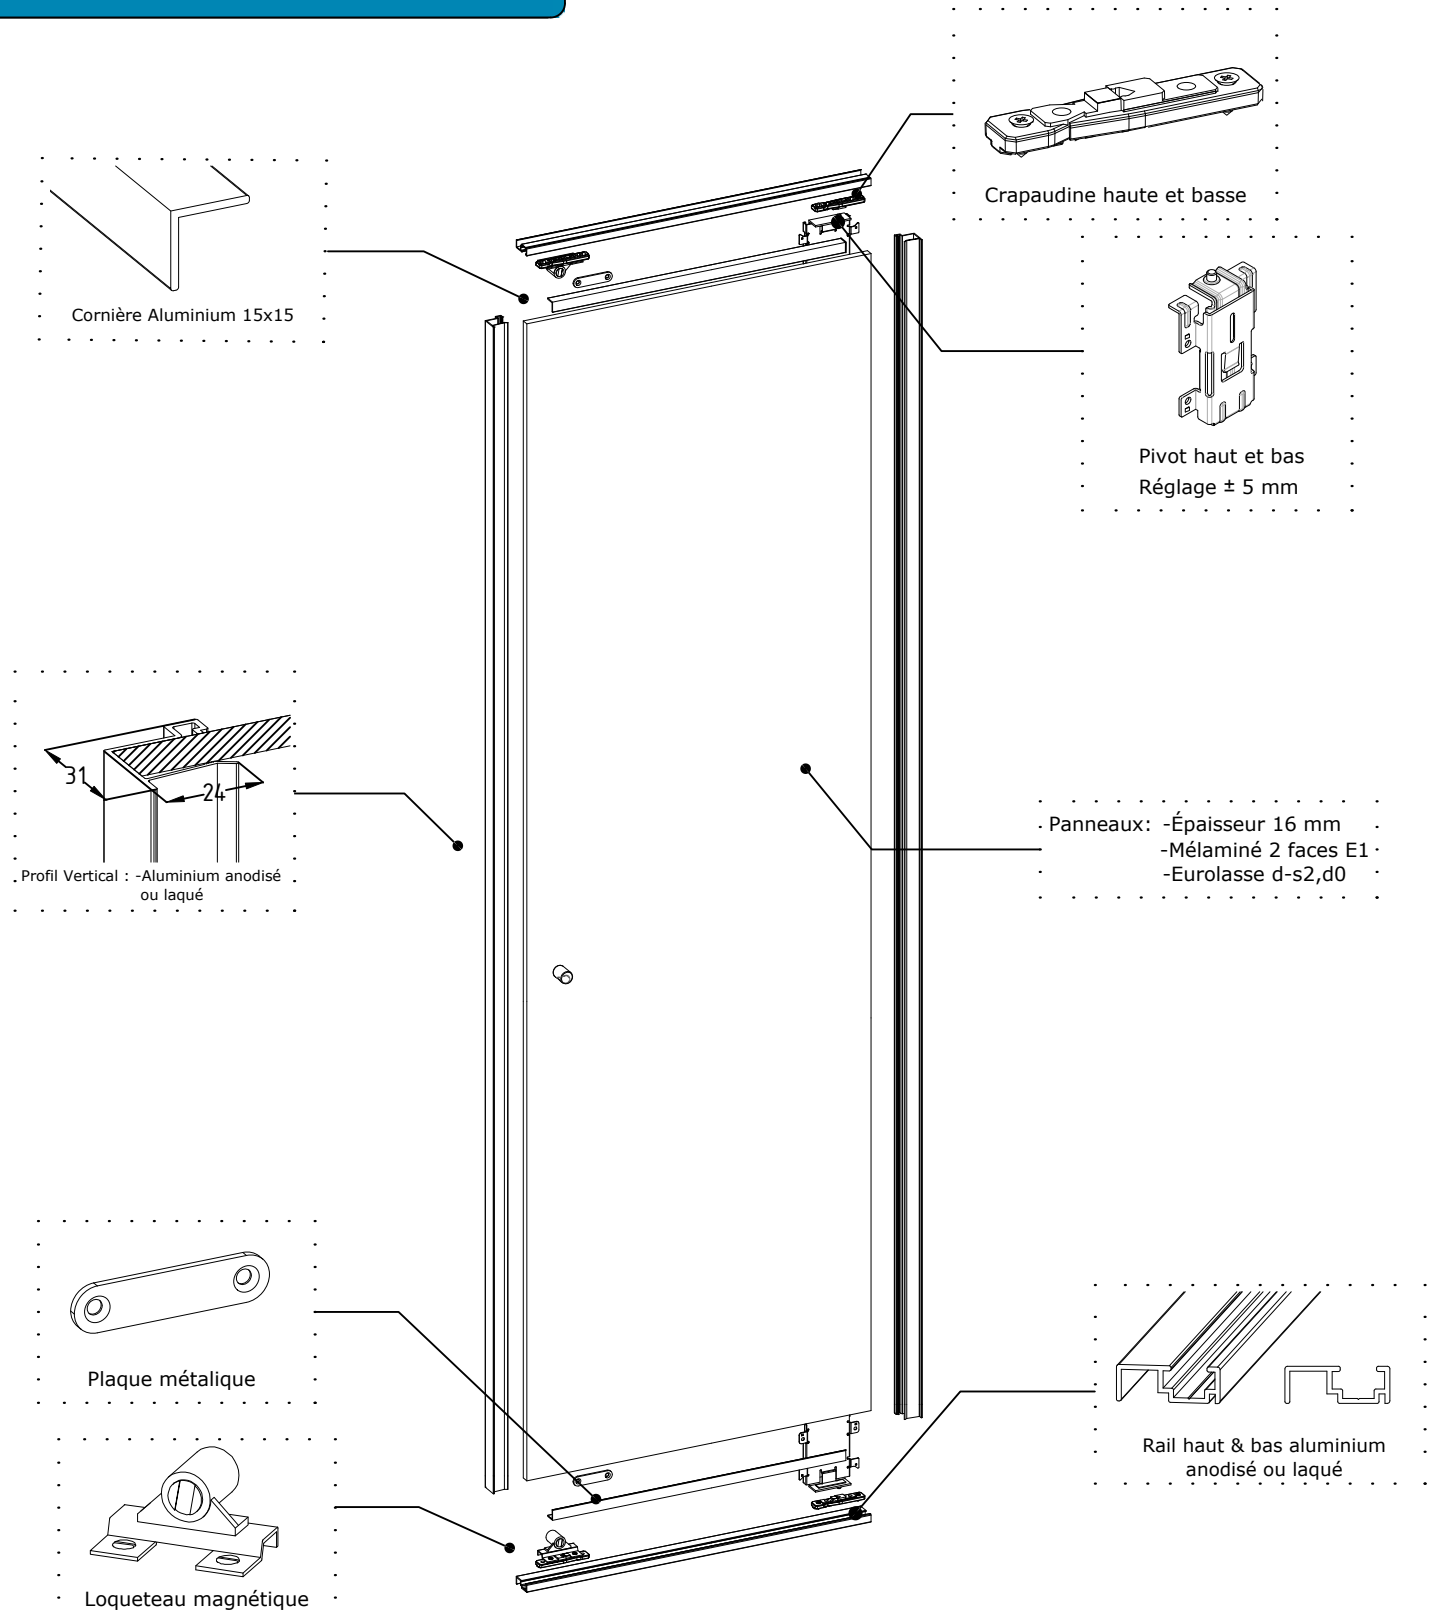

VERSEAU

Gamme Aluminium

PIVOTANTE

DESCRIPTIF TECHNIQUE PORTES SUR MESURE

REPLISSAGE

Panneau : épaisseur 16 mm
Hauteur Total maxi : 2790 mm
mini : 400 mm
Largeur Vantail maxi : 800 mm
mini : 350 mm

Vitre/Miroir : épaisseur 4 mm
Panneau : épaisseur 12 mm
Hauteur Total maxi : Fonction du vitrage
mini : 400 mm
Largeur Vantail maxi : 800 mm
mini : 350 mm

Leguan : épaisseur 1.6 mm
Panneau : épaisseur 15 mm
Hauteur Total maxi : 2600 mm
mini : 400 mm
Largeur Vantail maxi : 800 mm
mini : 350 mm

SENS D'OUVERTURE

Tirant Gauche

Tirant Droite

Tirant Double

DONNÉES TECHNIQUES

Vue: Perspective

Vue: Dessus

* Côte d'encombrement pour une ouverture à 110°

Vue: Coupe

CITEO | N° REGISTRE FR019580_03UNYT

FR
Donnez ou recyclez
vos meubles.

Association

Magasin