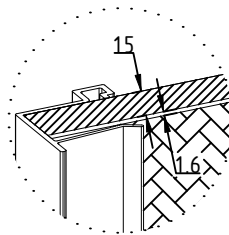

VERSEAU

Gamme Aluminium

PIVOTANTE

DESCRIPTIF TECHNIQUE PORTES SUR MESURE

REPLISSAGE

Panneau : épaisseur 16 mm
Hauteur Total maxi : 2790 mm
mini : 400 mm
Largeur Vantail maxi : 800 mm
mini : 350 mm

Vitre/Miroir : épaisseur 4 mm
Panneau : épaisseur 12 mm
Hauteur Total maxi : Fonction du vitrage
mini : 400 mm
Largeur Vantail maxi : 800 mm
mini : 350 mm

Leguan : épaisseur 1.6 mm
Panneau : épaisseur 15 mm
Hauteur Total maxi : 2600 mm
mini : 400 mm
Largeur Vantail maxi : 800 mm
mini : 350 mm

SENS D'OUVERTURE

Tirant Gauche

Tirant Droite

Tirant Double

DONNÉES TECHNIQUES

Vue: Perspective

Vue: Dessus

* Côte d'encombrement pour une ouverture à 110°

Vue: Coupe

CITEO | N° REGISTRE FR019580_03UNYT

FR
Donnez ou recyclez
vos meubles.

Association

Magasin