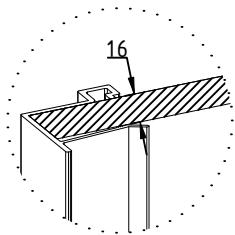

VERSEAU

Gamme Aluminium

PIVOTANTE

DESCRIPTIF TECHNIQUE PORTES SUR MESURE

REPLISSAGE

Panneau : épaisseur 16 mm
Hauteur Total maxi : 2790 mm
mini : 400 mm
Largeur Vantail maxi : 800 mm
mini : 350 mm

Vitre/Miroir : épaisseur 4 mm
Panneau : épaisseur 12 mm
Hauteur Total maxi : Fonction du vitrage
mini : 400 mm
Largeur Vantail maxi : 800 mm
mini : 350 mm

Leguan : épaisseur 1.6 mm
Panneau : épaisseur 15 mm
Hauteur Total maxi : 2600 mm
mini : 400 mm
Largeur Vantail maxi : 800 mm
mini : 350 mm

SENS D'OUVERTURE

Tirant Gauche

Tirant Droite

Tirant Double

DONNÉES TECHNIQUES

Vue: Perspective

Vue: Dessus

* Côte d'encombrement pour une ouverture à 110°

Vue: Coupe

CITEO | N° REGISTRE FR019580_03UNYT

FR
Donnez ou recyclez
vos meubles.

Association

Magasin