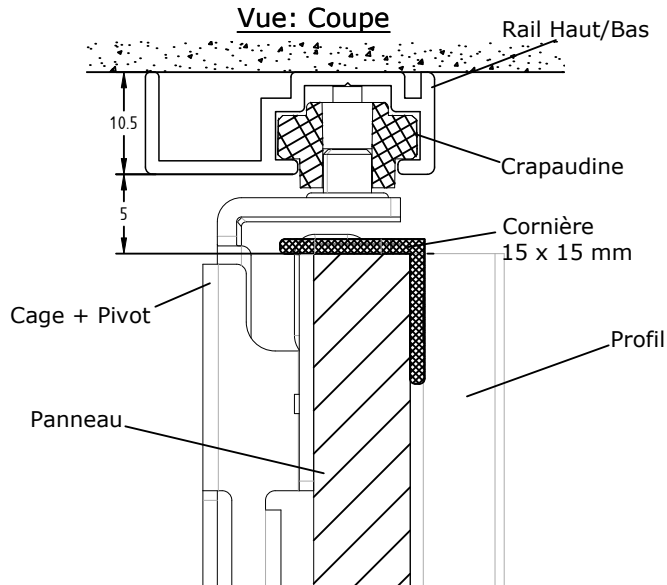

VERSEAU

Gamme Aluminium

PIVOTANTE

DESCRIPTIF TECHNIQUE PORTES SUR MESURE

REPLISSAGE

Panneau : épaisseur 16 mm
Hauteur Total maxi : 2790 mm
mini : 400 mm
Largeur Vantail maxi : 800 mm
mini : 350 mm

Vitre/Miroir : épaisseur 4 mm
Panneau : épaisseur 12 mm
Hauteur Total maxi : Fonction du vitrage
mini : 400 mm
Largeur Vantail maxi : 800 mm
mini : 350 mm

Leguan : épaisseur 1.6 mm
Panneau : épaisseur 15 mm
Hauteur Total maxi : 2600 mm
mini : 400 mm
Largeur Vantail maxi : 800 mm
mini : 350 mm

SENS D'OUVERTURE

Tirant Gauche

Tirant Droite

Tirant Double

DONNÉES TECHNIQUES

Vue: Perspective

Vue: Dessus

* Côte d'encombrement pour une ouverture à 110°

Vue: Coupe

CITEO | N° REGISTRE FR019580_03UNYT

FR
Donnez ou recyclez
vos meubles.

Association

Magasin