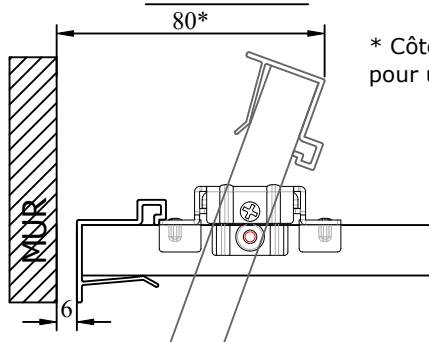

VERSEAU

Gamme Aluminium

PIVOTANTE

DESCRIPTIF TECHNIQUE PORTES SUR MESURE

REPLISSAGE

Panneau : épaisseur 16 mm
Hauteur Total maxi : 2790 mm
mini : 400 mm
Largeur Vantail maxi : 800 mm
mini : 350 mm

Vitre/Miroir : épaisseur 4 mm
Panneau : épaisseur 12 mm
Hauteur Total maxi : Fonction du vitrage
mini : 400 mm
Largeur Vantail maxi : 800 mm
mini : 350 mm

Leguan : épaisseur 1.6 mm
Panneau : épaisseur 15 mm
Hauteur Total maxi : 2600 mm
mini : 400 mm
Largeur Vantail maxi : 800 mm
mini : 350 mm

SENS D'OUVERTURE

Tirant Gauche

Tirant Droite

Tirant Double

DONNÉES TECHNIQUES

Vue: Perspective

Vue: Dessus

* Côte d'encombrement pour une ouverture à 110°

Vue: Coupe

CITEO | N° REGISTRE FR019580_03UNYT

FR
Donnez ou recyclez
vos meubles.

Association

Magasin