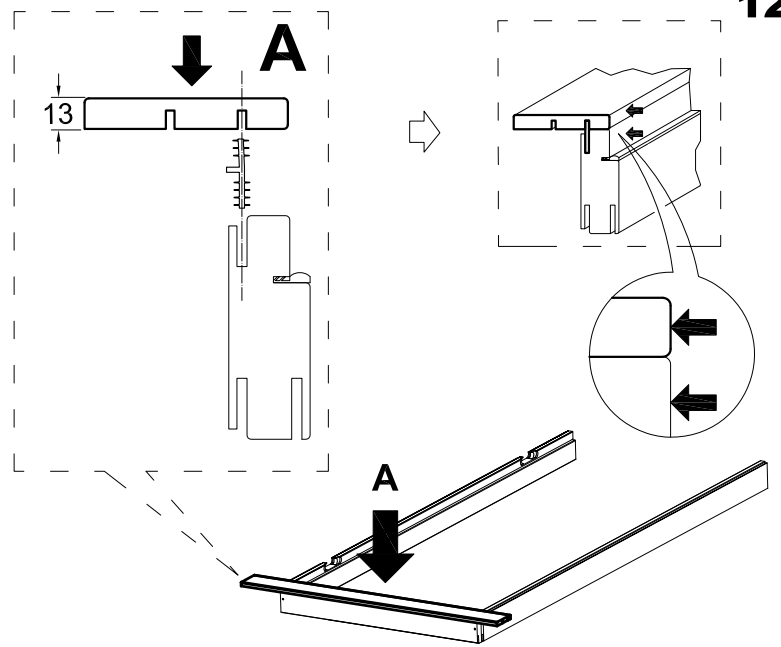

TELAIO ERA 022

ERA 022 FRAME

CADRE ERA 022

1**2****2****3****4****6****7****8****9****10**

11**12****13****14**

22

23

TC 4x30 

24

REMOVE 

25

26

1x

colla
glue
colle

LATO ESTERNO - EXTERNAL SIDE - COTE EXTERIEUR

LATO ESTERNO - EXTERNAL SIDE - COTE EXTERIEUR