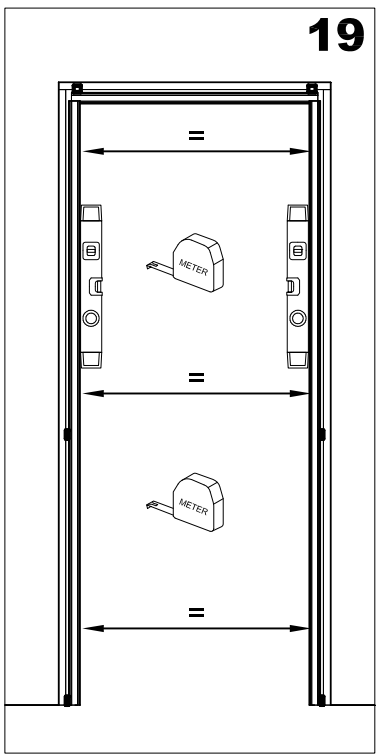

TELAIO ERA 022

ERA 022 FRAME

CADRE ERA 022

1**2****2****3****4****6****7****8****9****10**

11**12****13****14**

22

23

TC 4x30 

24

REMOVE 

25

26

1x

colla
glue
colle

LATO ESTERNO - EXTERNAL SIDE - COTE EXTERIEUR

LATO ESTERNO - EXTERNAL SIDE - COTE EXTERIEUR