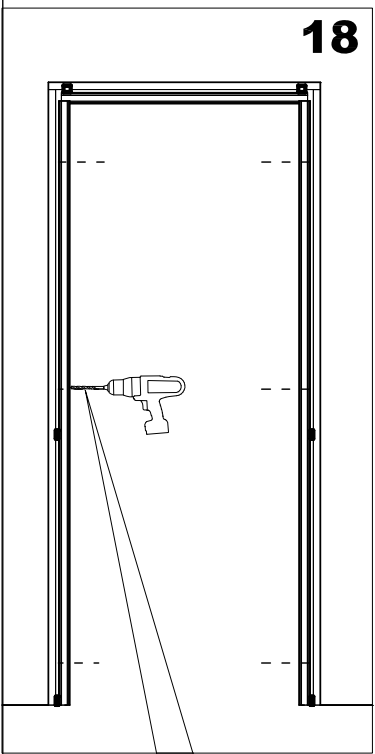

TELAIO ERA 022

ERA 022 FRAME

CADRE ERA 022

1**2****2****3****4****6****7****8****9****10**

11**12****13****14**

22

23

TC 4x30 

24

REMOVE 

25

26

1x

colla
glue
colle

LATO ESTERNO - EXTERNAL SIDE - COTE EXTERIEUR

LATO ESTERNO - EXTERNAL SIDE - COTE EXTERIEUR