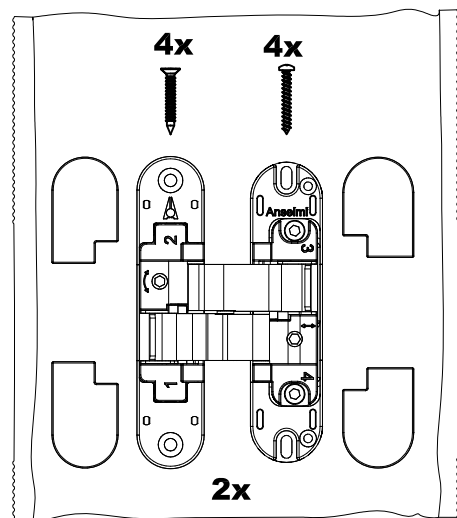

TELAIO ERA 022

ERA 022 FRAME

CADRE ERA 022

1**2****2****3****4****6****7****8****9****10**

11**12****13****14**

22

23

TC 4x30 

24

REMOVE 

25

26

1x

colla
glue
colle

LATO ESTERNO - EXTERNAL SIDE - COTE EXTERIEUR

LATO ESTERNO - EXTERNAL SIDE - COTE EXTERIEUR