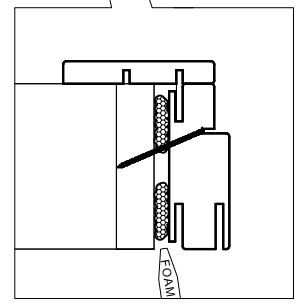

TELAIO ERA 022

ERA 022 FRAME

CADRE ERA 022

1**2****2****3****4****6****7****8****9****10**

11**12****13****14**

22

23

TC 4x30 

24

REMOVE 

25

26

1x

colla
glue
colle

LATO ESTERNO - EXTERNAL SIDE - COTE EXTERIEUR

LATO ESTERNO - EXTERNAL SIDE - COTE EXTERIEUR