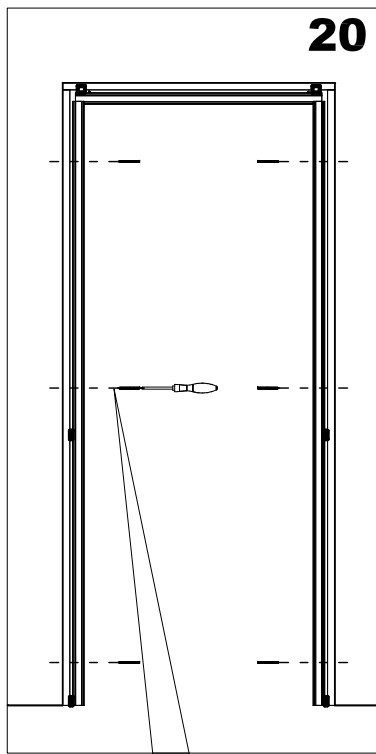

TELAIO ERA 022

ERA 022 FRAME

CADRE ERA 022

1**2****2****3****4****6****7****8****9****10**

11**12****13****14**

22

23

TC 4x30 

24

REMOVE 

25

26

1x

colla
glue
colle

LATO ESTERNO - EXTERNAL SIDE - COTE EXTERIEUR

LATO ESTERNO - EXTERNAL SIDE - COTE EXTERIEUR