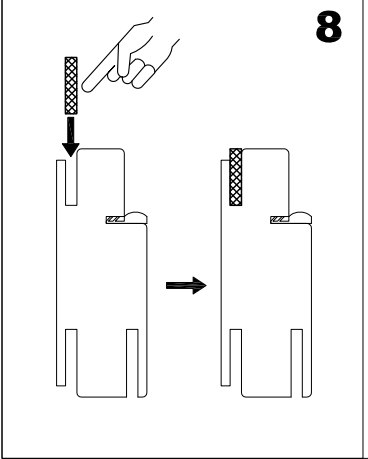

TELAIO ERA 022

ERA 022 FRAME

CADRE ERA 022

1**2****2****3****4****6****7****8****9****10**

11**12****13****14**

22

23

TC 4x30 

24

REMOVE 

25

26

1x

colla
glue
colle

LATO ESTERNO - EXTERNAL SIDE - COTE EXTERIEUR

LATO ESTERNO - EXTERNAL SIDE - COTE EXTERIEUR