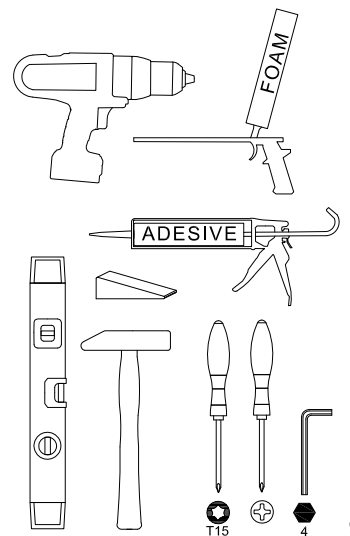

TELAIO ERA 022

ERA 022 FRAME

CADRE ERA 022

1**2****2****3****4****6****7****8****9****10**

11**12****13****14**

22

23

TC 4x30 

24

REMOVE 

25

26

1x

colla
glue
colle

LATO ESTERNO - EXTERNAL SIDE - COTE EXTERIEUR

LATO ESTERNO - EXTERNAL SIDE - COTE EXTERIEUR