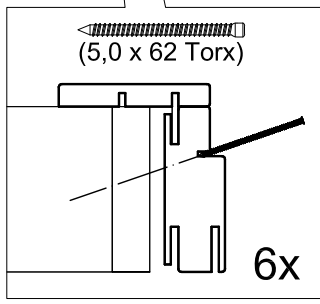

TELAIO ERA 022

ERA 022 FRAME

CADRE ERA 022

1**2****2****3****4****6****7****8****9****10**

11**12****13****14**

22

23

TC 4x30 

24

REMOVE 

25

26

1x

colla
glue
colle

LATO ESTERNO - EXTERNAL SIDE - COTE EXTERIEUR

LATO ESTERNO - EXTERNAL SIDE - COTE EXTERIEUR