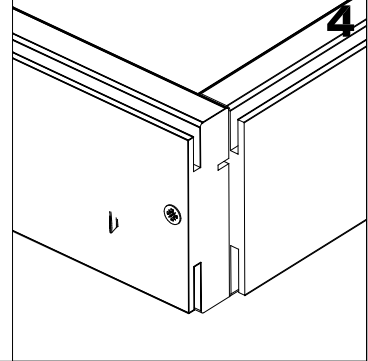

TELAIO ERA 022

ERA 022 FRAME

CADRE ERA 022

1**2****2****3****4****6****7****8****9****10**

11**12****13****14**

22

23

TC 4x30 

24

REMOVE 

25

26

1x

colla
glue
colle

LATO ESTERNO - EXTERNAL SIDE - COTE EXTERIEUR

LATO ESTERNO - EXTERNAL SIDE - COTE EXTERIEUR