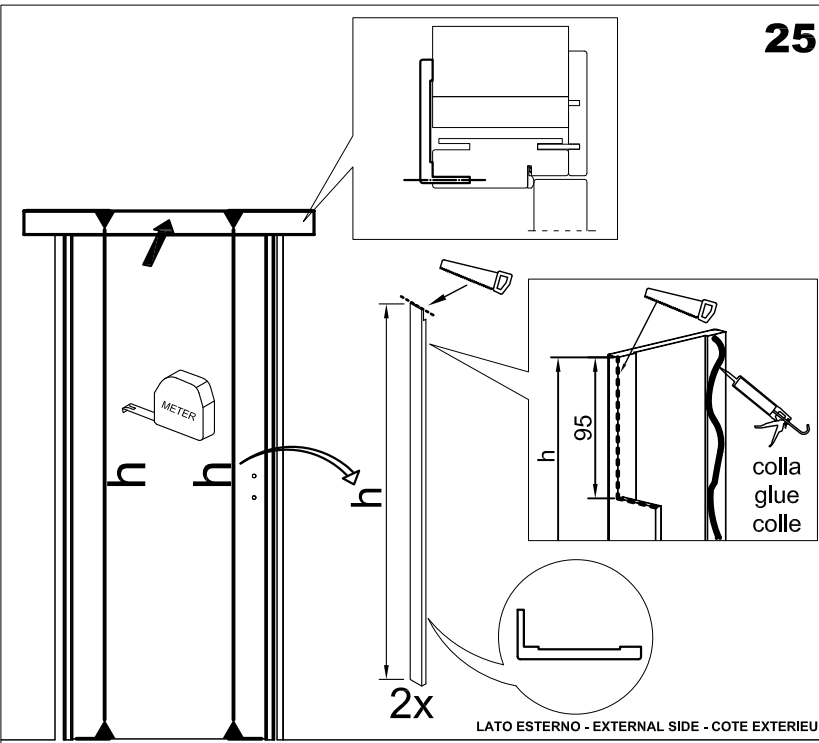

TELAIO ERA 022

ERA 022 FRAME

CADRE ERA 022

1**2****2****3****4****6****7****8****9****10**

11**12****13****14**

22

23

TC 4x30 

24

REMOVE 

25

26

1x

colla
glue
colle

LATO ESTERNO - EXTERNAL SIDE - COTE EXTERIEUR

LATO ESTERNO - EXTERNAL SIDE - COTE EXTERIEUR