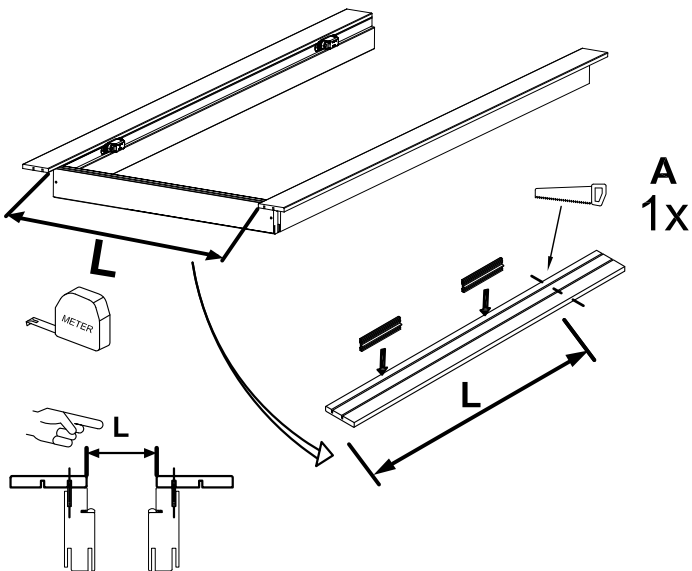

TELAIO ERA 022

ERA 022 FRAME

CADRE ERA 022

1**2****2****3****4****6****7****8****9****10**

11**12****13****14**

22

23

TC 4x30 

24

REMOVE 

25

26

1x

colla
glue
colle

LATO ESTERNO - EXTERNAL SIDE - COTE EXTERIEUR

LATO ESTERNO - EXTERNAL SIDE - COTE EXTERIEUR