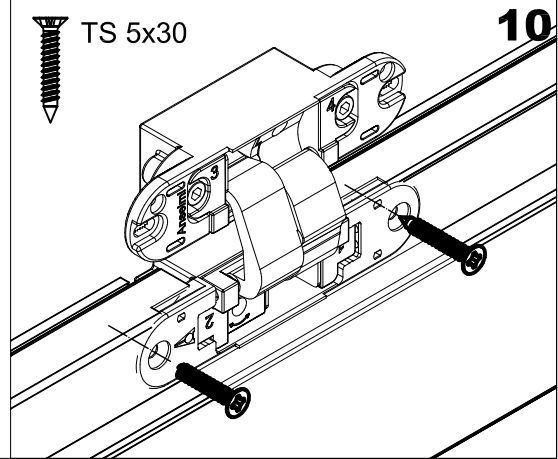

TELAIO ERA 022

ERA 022 FRAME

CADRE ERA 022

1**2****2****3****4****6****7****8****9****10**

11**12****13****14**

22

23

TC 4x30 

24

REMOVE 

25

26

1x

colla
glue
colle

LATO ESTERNO - EXTERNAL SIDE - COTE EXTERIEUR

LATO ESTERNO - EXTERNAL SIDE - COTE EXTERIEUR