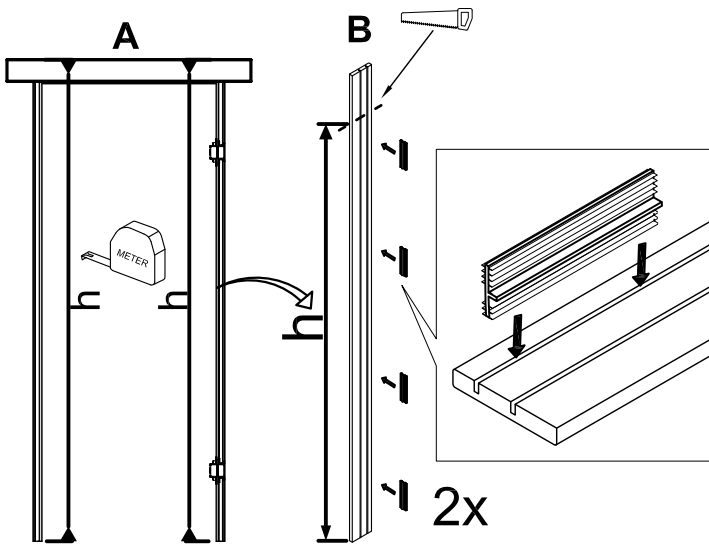

TELAIO ERA 022

ERA 022 FRAME

CADRE ERA 022

1**2****2****3****4****6****7****8****9****10**

11**12****13****14**

22

23

TC 4x30 

24

REMOVE 

25

26

1x

colla
glue
colle

LATO ESTERNO - EXTERNAL SIDE - COTE EXTERIEUR

LATO ESTERNO - EXTERNAL SIDE - COTE EXTERIEUR