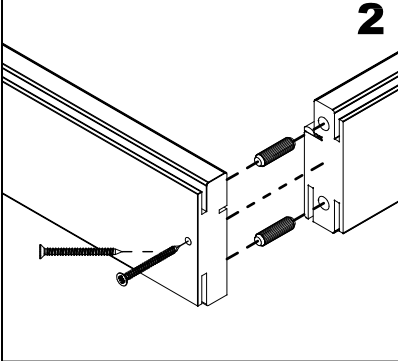

TELAIO ERA 022

ERA 022 FRAME

CADRE ERA 022

1**2****2****3****4****6****7****8****9****10**

11**12****13****14**

22

23

TC 4x30 

24

REMOVE 

25

26

1x

colla
glue
colle

LATO ESTERNO - EXTERNAL SIDE - COTE EXTERIEUR

LATO ESTERNO - EXTERNAL SIDE - COTE EXTERIEUR