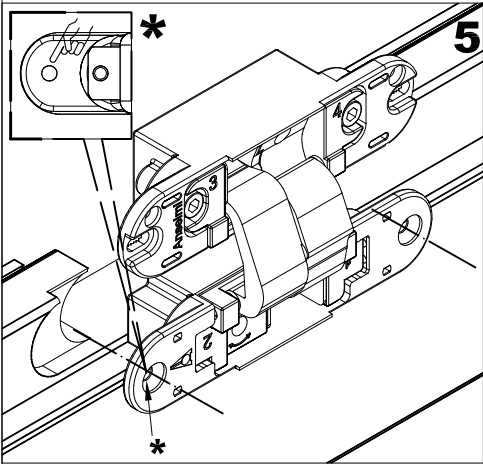

TELAIO ERA 022

ERA 022 FRAME

CADRE ERA 022

1**2****2****3****4****6****7****8****9****10**

11**12****13****14**

22

23

TC 4x30 

24

REMOVE 

25

26

1x

colla
glue
colle

LATO ESTERNO - EXTERNAL SIDE - COTE EXTERIEUR

LATO ESTERNO - EXTERNAL SIDE - COTE EXTERIEUR