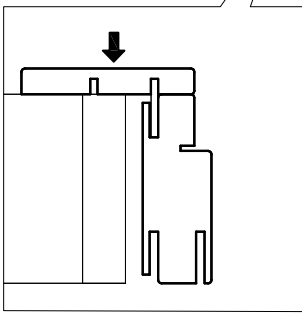

TELAIO ERA 022

ERA 022 FRAME

CADRE ERA 022

1**2****2****3****4****6****7****8****9****10**

11**12****13****14**

22

23

TC 4x30 

24

REMOVE 

25

26

1x

colla
glue
colle

LATO ESTERNO - EXTERNAL SIDE - COTE EXTERIEUR

LATO ESTERNO - EXTERNAL SIDE - COTE EXTERIEUR