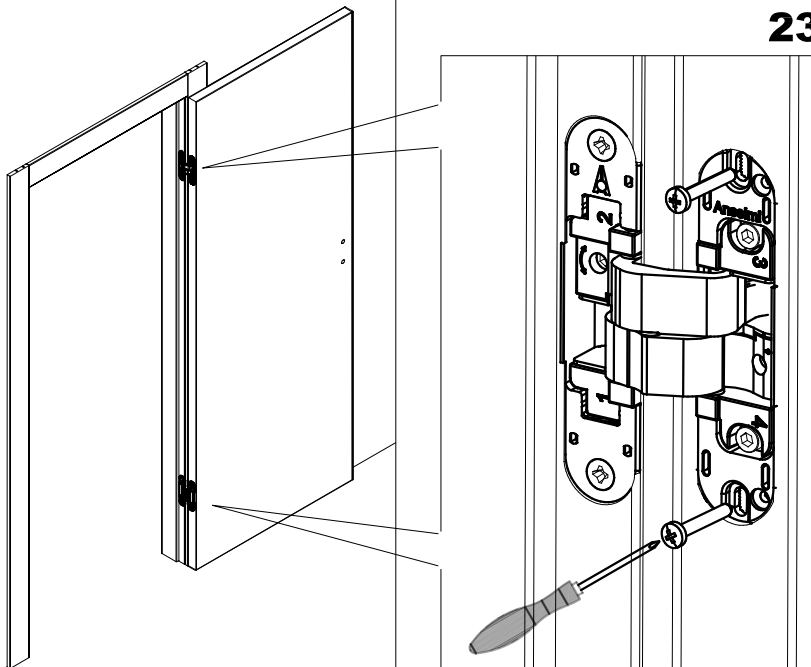

TELAIO ERA 022

ERA 022 FRAME

CADRE ERA 022

1**2****2****3****4****6****7****8****9****10**

11**12****13****14**

22

23

TC 4x30 

24

REMOVE 

25

26

1x

colla
glue
colle

LATO ESTERNO - EXTERNAL SIDE - COTE EXTERIEUR

LATO ESTERNO - EXTERNAL SIDE - COTE EXTERIEUR