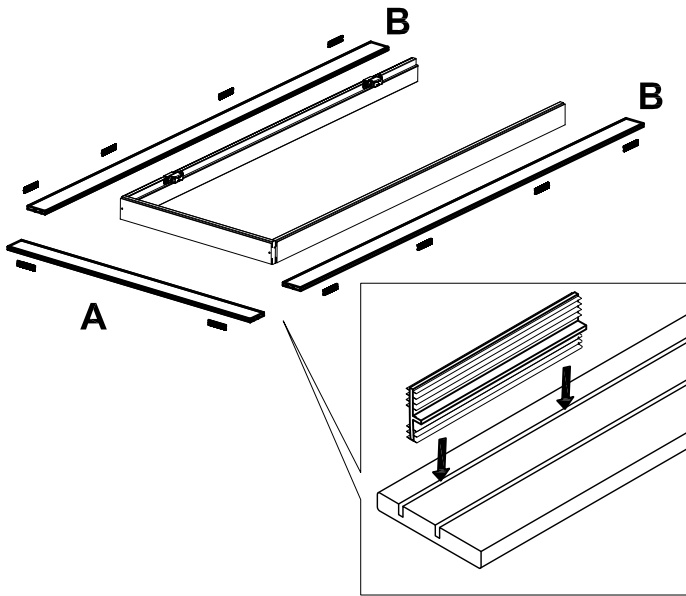

TELAIO ERA 022

ERA 022 FRAME

CADRE ERA 022

1**2****2****3****4****6****7****8****9****10**

11**12****13****14**

22

23

TC 4x30 

24

REMOVE 

25

26

1x

colla
glue
colle

LATO ESTERNO - EXTERNAL SIDE - COTE EXTERIEUR

LATO ESTERNO - EXTERNAL SIDE - COTE EXTERIEUR