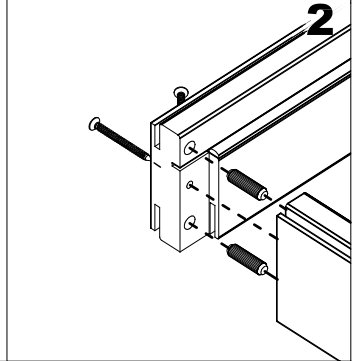

TELAIO ERA 022

ERA 022 FRAME

CADRE ERA 022

1**2****2****3****4****6****7****8****9****10**

11**12****13****14**

22

23

TC 4x30 

24

REMOVE 

25

26

1x

colla
glue
colle

LATO ESTERNO - EXTERNAL SIDE - COTE EXTERIEUR

LATO ESTERNO - EXTERNAL SIDE - COTE EXTERIEUR