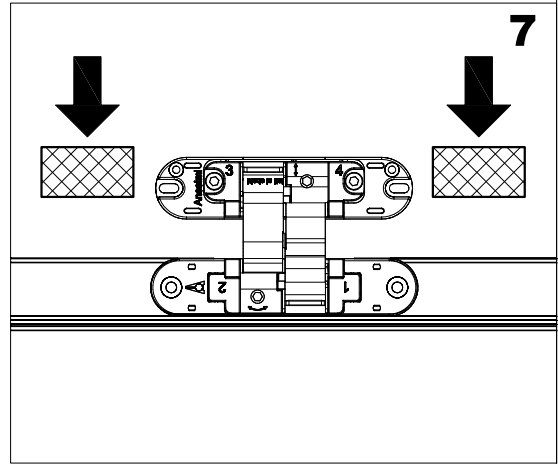

TELAIO ERA 022

ERA 022 FRAME

CADRE ERA 022

1**2****2****3****4****6****7****8****9****10**

11**12****13****14**

22

23

TC 4x30 

24

REMOVE 

25

26

1x

colla
glue
colle

LATO ESTERNO - EXTERNAL SIDE - COTE EXTERIEUR

LATO ESTERNO - EXTERNAL SIDE - COTE EXTERIEUR