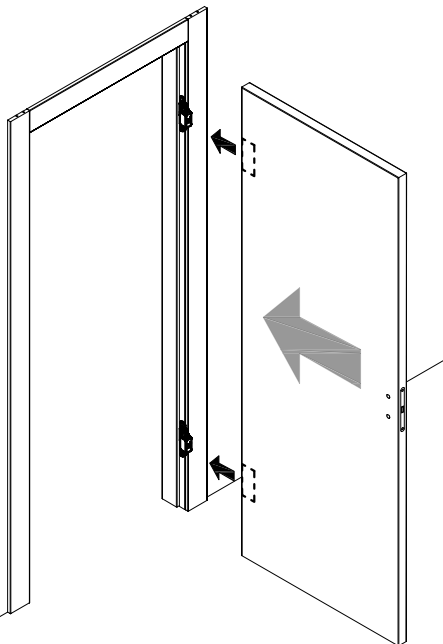

TELAIO ERA 022

ERA 022 FRAME

CADRE ERA 022

1**2****2****3****4****6****7****8****9****10**

11**12****13****14**

22

23

TC 4x30 

24

REMOVE 

25

26

1x

colla
glue
colle

LATO ESTERNO - EXTERNAL SIDE - COTE EXTERIEUR

LATO ESTERNO - EXTERNAL SIDE - COTE EXTERIEUR