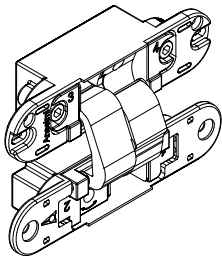

TELAIO ERA 022

ERA 022 FRAME

CADRE ERA 022

1**2****2****3****4****6****7****8****9****10**

11**12****13****14**

22

23

TC 4x30 

24

REMOVE 

25

26

1x

colla
glue
colle

LATO ESTERNO - EXTERNAL SIDE - COTE EXTERIEUR

LATO ESTERNO - EXTERNAL SIDE - COTE EXTERIEUR