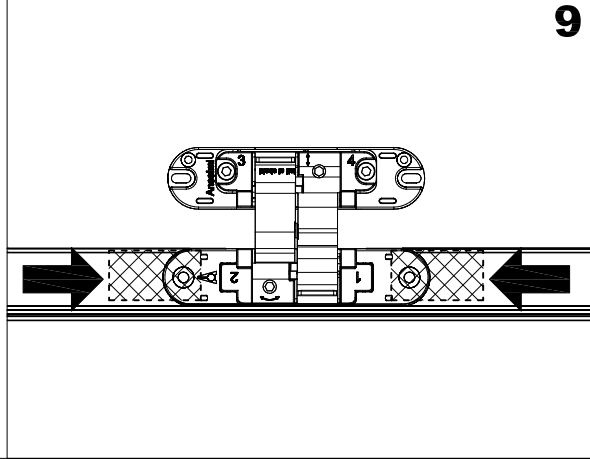

TELAIO ERA 022

ERA 022 FRAME

CADRE ERA 022

1**2****2****3****4****6****7****8****9****10**

11**12****13****14**

22

23

TC 4x30 

24

REMOVE 

25

26

1x

colla
glue
colle

LATO ESTERNO - EXTERNAL SIDE - COTE EXTERIEUR

LATO ESTERNO - EXTERNAL SIDE - COTE EXTERIEUR