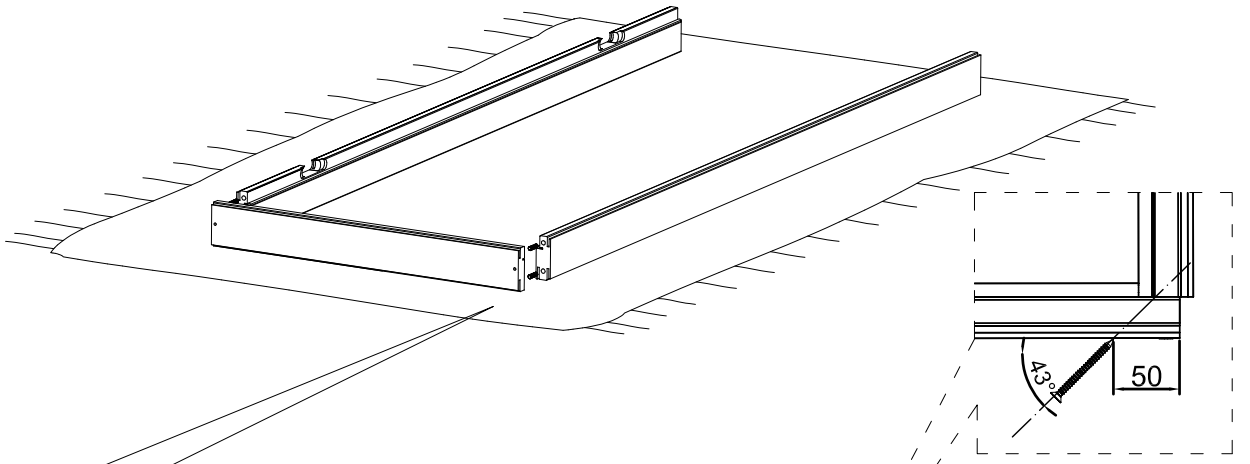

TELAIO ERA 022

ERA 022 FRAME

CADRE ERA 022

1**2****2****3****4****6****7****8****9****10**

11**12****13****14**

22

23

TC 4x30 

24

REMOVE 

25

26

1x

colla
glue
colle

LATO ESTERNO - EXTERNAL SIDE - COTE EXTERIEUR

LATO ESTERNO - EXTERNAL SIDE - COTE EXTERIEUR