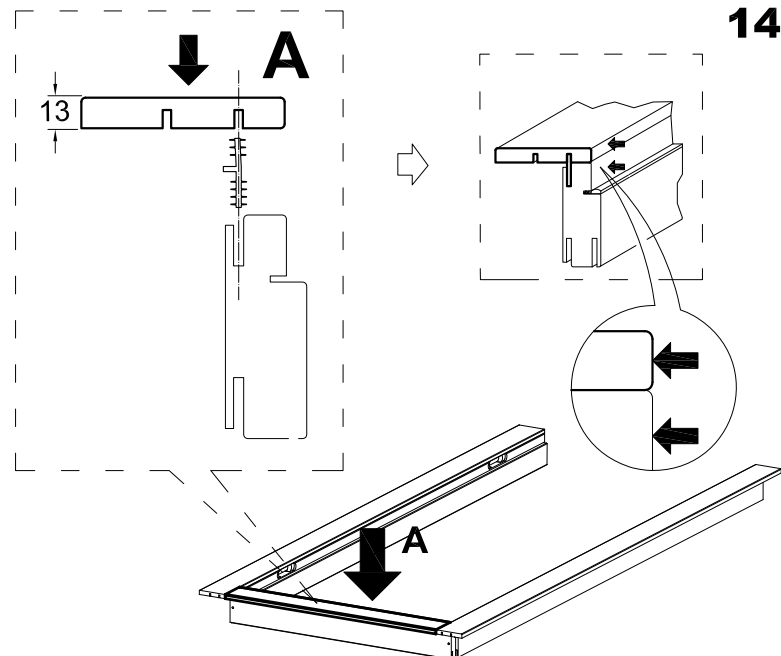

TELAIO ERA 022

ERA 022 FRAME

CADRE ERA 022

1**2****2****3****4****6****7****8****9****10**

11**12****13****14**

22

23

TC 4x30 

24

REMOVE 

25

26

1x

colla
glue
colle

LATO ESTERNO - EXTERNAL SIDE - COTE EXTERIEUR

LATO ESTERNO - EXTERNAL SIDE - COTE EXTERIEUR