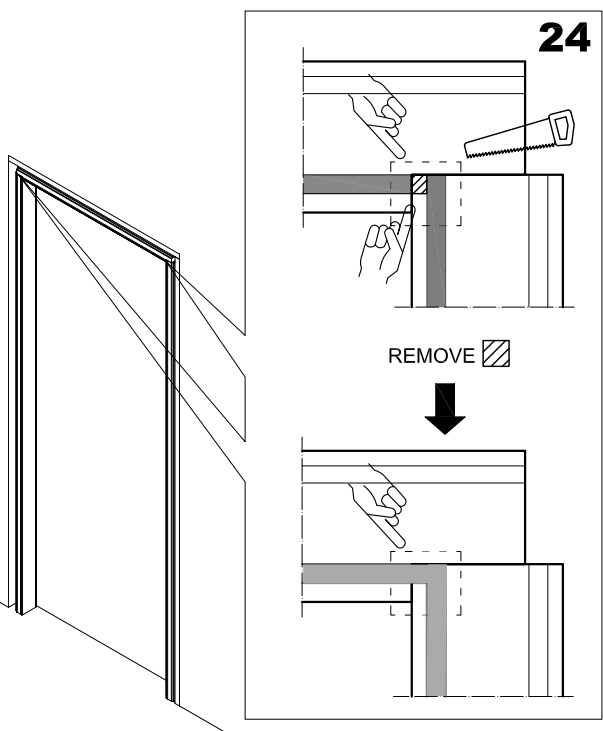

TELAIO ERA 022

ERA 022 FRAME

CADRE ERA 022

1**2****2****3****4****6****7****8****9****10**

11**12****13****14**

22

23

TC 4x30 

24

REMOVE 

25

26

1x

colla
glue
colle

LATO ESTERNO - EXTERNAL SIDE - COTE EXTERIEUR

LATO ESTERNO - EXTERNAL SIDE - COTE EXTERIEUR