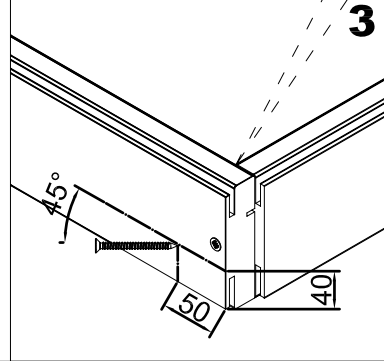

TELAIO ERA 022

ERA 022 FRAME

CADRE ERA 022

1**2****2****3****4****6****7****8****9****10**

11**12****13****14**

22

23

TC 4x30 

24

REMOVE 

25

26

1x

colla
glue
colle

LATO ESTERNO - EXTERNAL SIDE - COTE EXTERIEUR

LATO ESTERNO - EXTERNAL SIDE - COTE EXTERIEUR