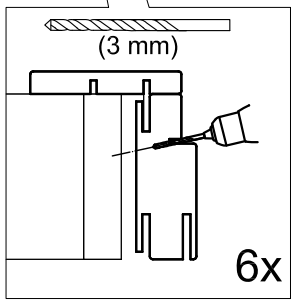

TELAIO ERA 022

ERA 022 FRAME

CADRE ERA 022

1**2****2****3****4****6****7****8****9****10**

11**12****13****14**

22

23

TC 4x30 

24

REMOVE 

25

26

1x

colla
glue
colle

LATO ESTERNO - EXTERNAL SIDE - COTE EXTERIEUR

LATO ESTERNO - EXTERNAL SIDE - COTE EXTERIEUR