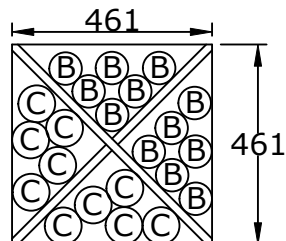

B Encombrement

Panneau 19mm

Chant plaqué avant / arrière