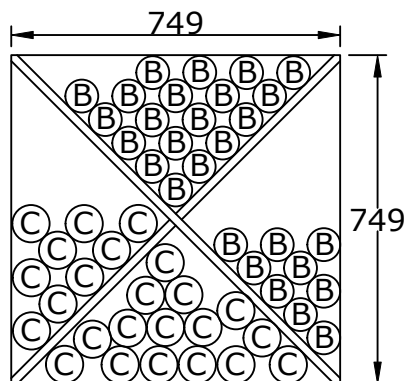

B Encombrement

Panneau 19mm

Chant plaqué avant / arrière