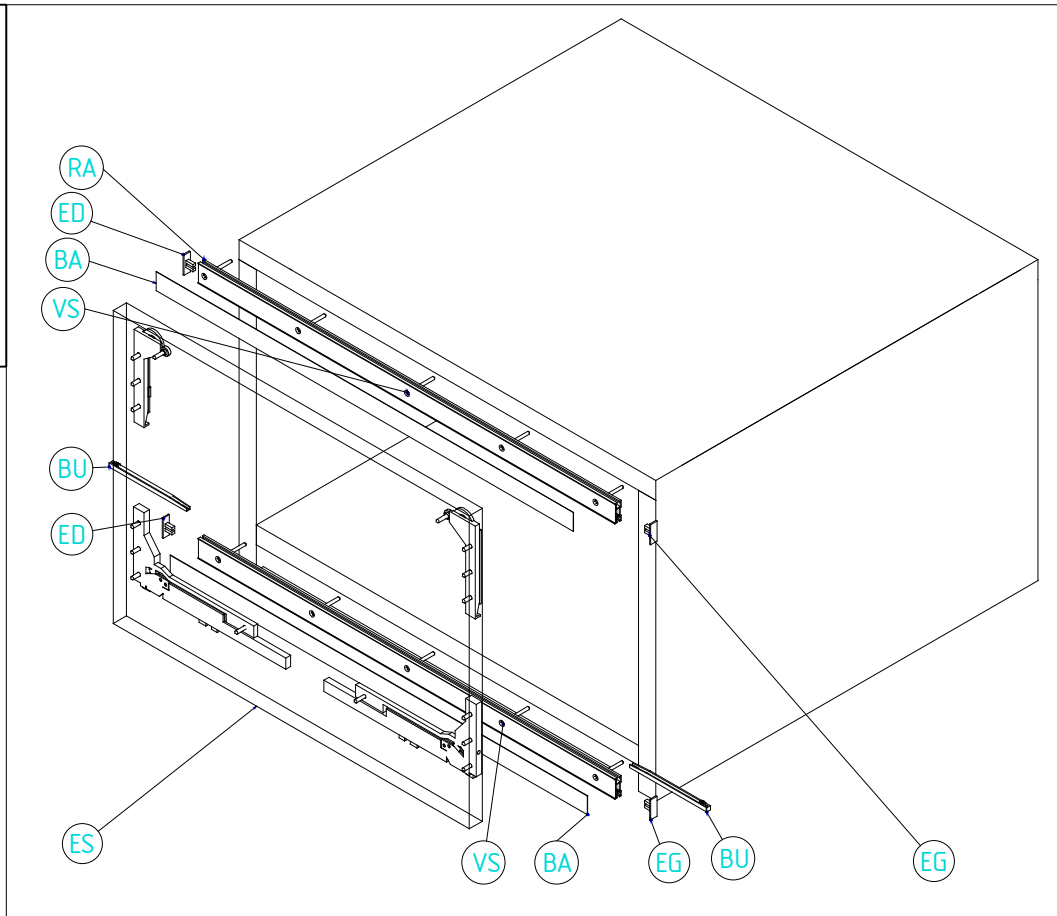

SUR-MESURE

CONSEILS DE MISE EN OEUVRE

GAMME FACADE COULISSANTE EN APPLIQUE

NOTICE
DE POSE
N° SM14
JANVIER 2018

ENSEMBLE - VUE ECLATEE

MATERIEL

SUR-MESURE

CONSEILS DE MISE EN OEUVRE

GAMME FACADE COULISSANTE EN APPLIQUE

NOTICE
DE POSE
N°SM14
JANVIER 2018

MONTAGE