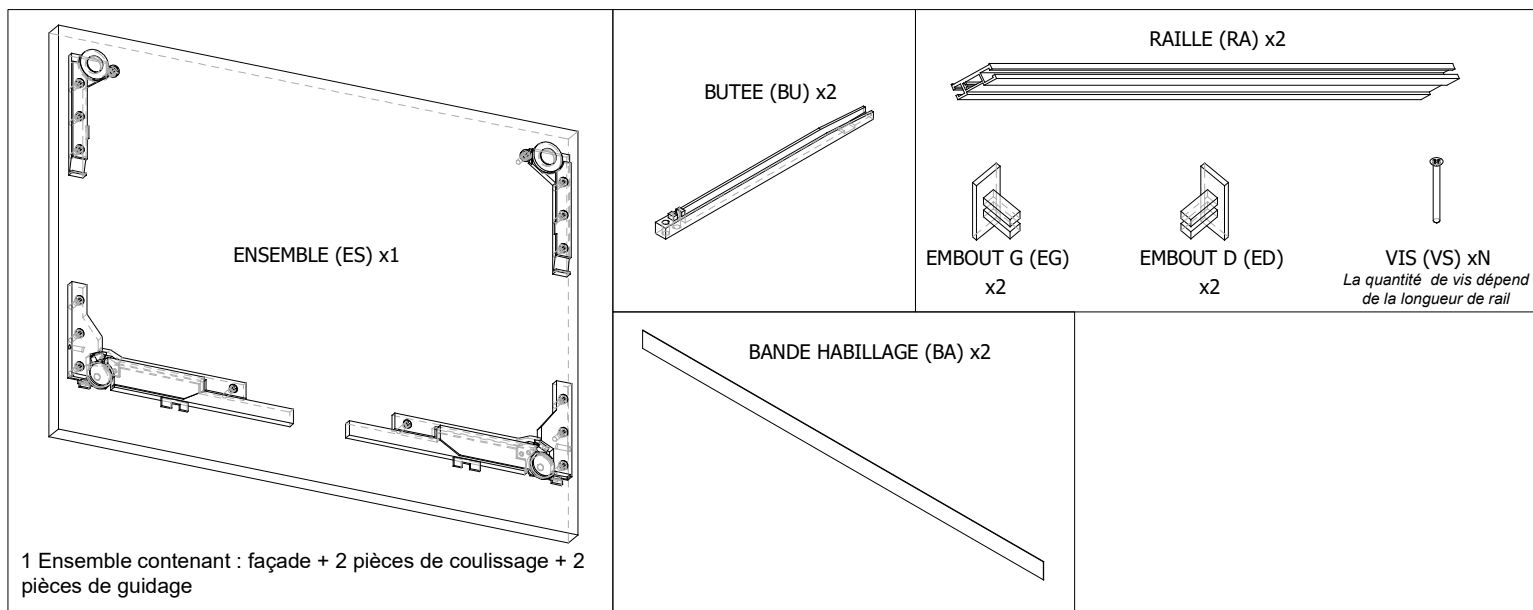

SUR-MESURE

CONSEILS DE MISE EN OEUVRE

GAMME FACADE COULISSANTE EN APPLIQUE

NOTICE
DE POSE
N° SM14
JANVIER 2018

ENSEMBLE - VUE ECLATEE

MATERIEL

SUR-MESURE

CONSEILS DE MISE EN OEUVRE

GAMME FACADE COULISSANTE EN APPLIQUE

NOTICE
DE POSE
N°SM14
JANVIER 2018

MONTAGE