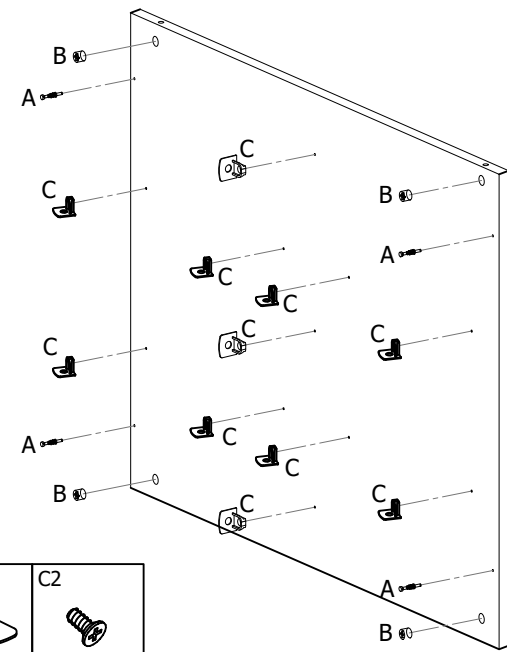

5 PREPARATION GRANDE JOUE