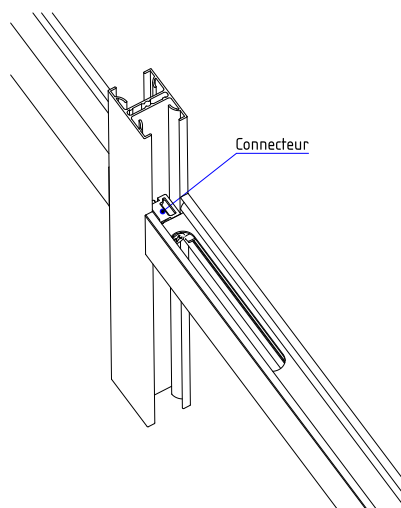

# SYSTÈME D'ASSEMBLAGE DES JONCTIONS EN CROIX

Tout droit sorti des ateliers Coulidoor, un nouveau système d'assemblage des jonctions en croix pour les verrières vient d'être mis en place.

En remplaçant le système précédent par un connecteur maintenu par une vis, cette solution permet un très bon serrage entre les traverses et le montant, ce qui lui apporte une meilleure tenue.

La largeur visible des vitrages des verrières à 3 partitions de type Loft, Authentique et Personnalisable était limitée à un minimum de 316 mm avec l'ancien système. **Elle est désormais limitée à 200 mm.**