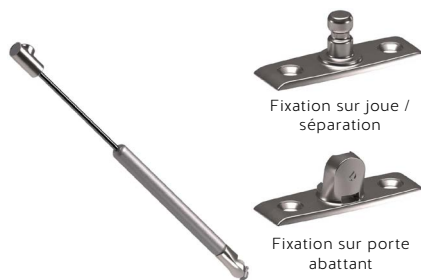

#065

Zoom produit

Juin 2023

NOUVEAUTÉ

NOUVEAUX COMPAS POUR PORTES RELEVABLES/ABATTABLES

Nous vous informons de la mise en place d'une nouvelle version de nos **compas relevables et abattables**. Le basculement est actuellement effectif.

Cette solution est plus **esthétique, épurée** et **discrète**.

Caractéristiques techniques

- Finition : nickelé brossé
- 3 versions disponibles (selon les dimensions de la porte) :
  L 164 mm, L 244 mm, L 355 mm

prix inchangé

COMPAS RELEVABLE