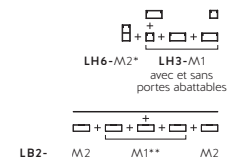

*avec portes battantes
**avec portes abatibles