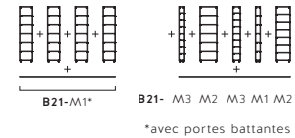

Gamme **CONCEPT**

Vaisselle H2453 chêne casella brun fonds noir avec bandes led intégrées et portes à cadre

R24- M7 M1 M1

Gamme CONCEPT 

Bibliothèque H2103 avec partie rangement noyer lincoln et portes extra mat blanc, poignées Edge blanches