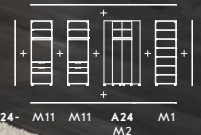

*avec portes battantes
**avec portes abatibles

Dressing

NOUVEAUTÉ

La gamme concept intègre un **nouveau module d'angle** pour créer des compositions harmonieuses et pratiques.

Gamme CONCEPT

Dressing concept H2453 chêne cuneo brun avec fonds et façades de tiroirs jaune sable, poignées Edge inox brossé / version sans porte et avec portes jaune sable