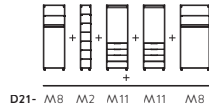

Gamme CONCEPT □

Dressing H2103 anthracite carbone, poignées Edge noires, portes de séparation profil noir mat et vitre fumée noire

Gamme ARCHE □

Arche M chêne halifax blanc, poignées Edge noires, portes coulissantes cadre noir et vitre claire

Gamme COMPOSABLE □

Dressing H2452 beige rosé, poignées Edge, portes coulissantes sillage acapulco et beige rosé, profil blanc mat