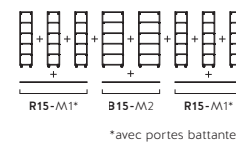

Gamme CONCEPT

Meuble living avec caissons suspendus chêne vicenza et blanc extra mat, poignées Edge dorées