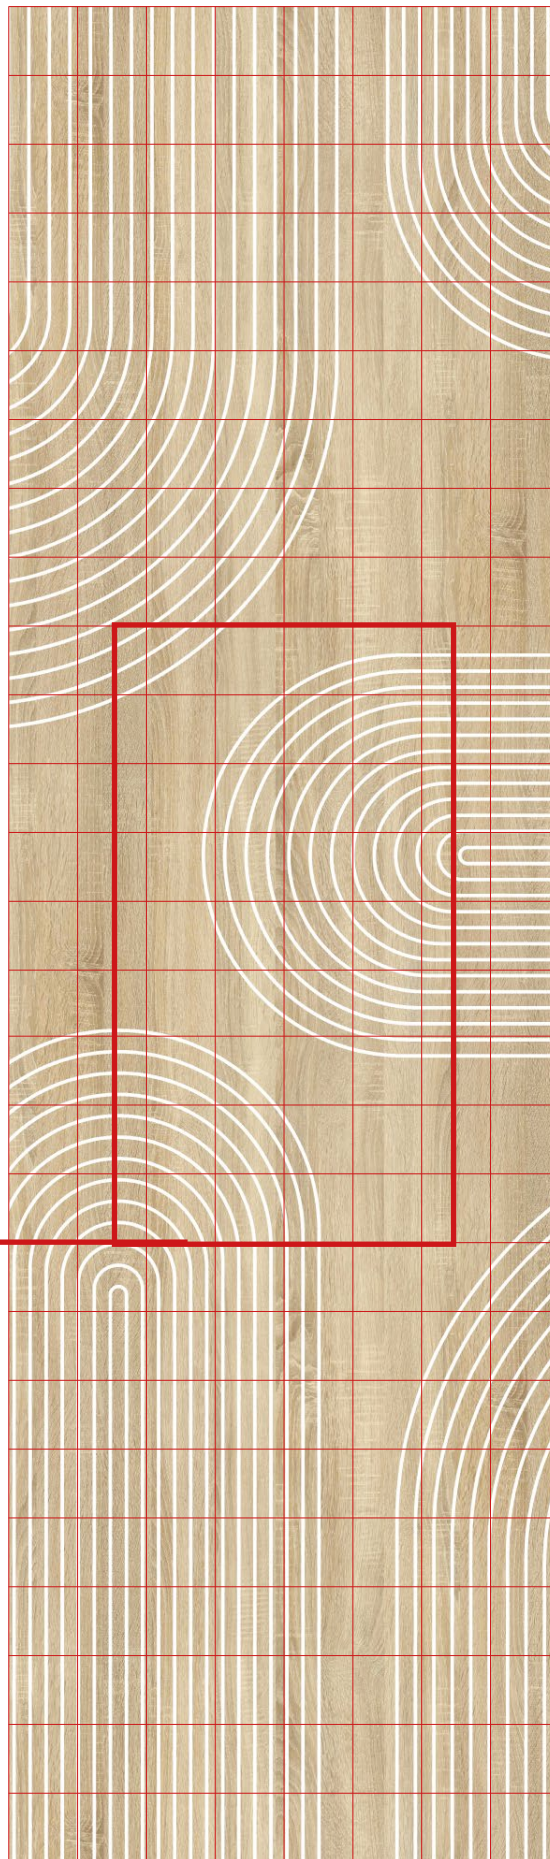

Échelle :
100 mm

Taille minimum
recommandée
L 500 mm
H 900 mm

Max.
2 790 mm

Max. 800 mm