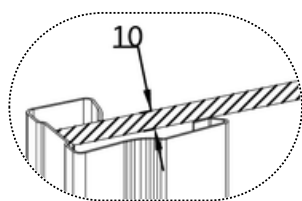

Gamme acier pivotante

ALPHA

FICHE TECHNIQUE

Remplissage

Panneau

épaisseur 10mm
Hauteur total maxi : 2790 mm
mini : 400 mm
Largeur vantail maxi : 800 mm
mini : 350 mm

Vitre/Miroir

épaisseur 4 mm
Panneau épaisseur 6 mm
Hauteur total maxi : fonction du vitrage
mini : 400 mm
Largeur vantail maxi : 800 mm
mini : 350 mm

Sens d'ouverture

Tirant gauche

Tirant droite

Tirant double

Données techniques

Vue perspective

Vue en coupe

Vue dessus