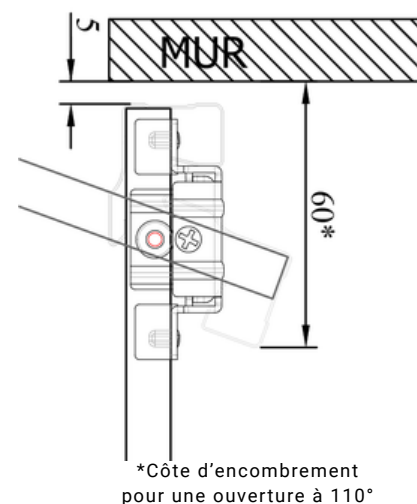

Gamme acier pivotante

ALPHA

FICHE TECHNIQUE

Remplissage

Panneau

épaisseur 10mm
Hauteur total maxi : 2790 mm
mini : 400 mm
Largeur vantail maxi : 800 mm
mini : 350 mm

Vitre/Miroir

épaisseur 4 mm
Panneau épaisseur 6 mm
Hauteur total maxi : fonction du vitrage
mini : 400 mm
Largeur vantail maxi : 800 mm
mini : 350 mm

Sens d'ouverture

Tirant gauche

Tirant droite

Tirant double

Données techniques

Vue perspective

Vue en coupe

Vue dessus