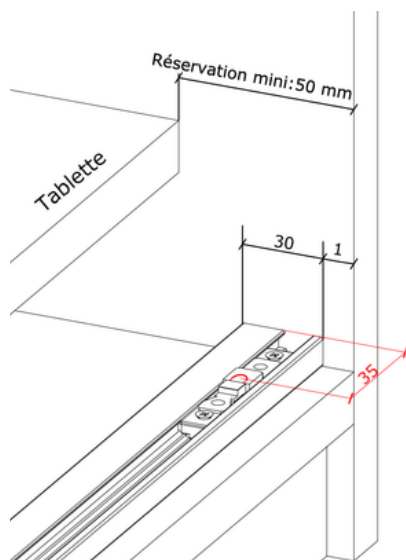

Gamme acier pivotante

ALPHA

FICHE TECHNIQUE

Remplissage

Panneau

épaisseur 10mm
Hauteur total maxi : 2790 mm
mini : 400 mm
Largeur vantail maxi : 800 mm
mini : 350 mm

Vitre/Miroir

épaisseur 4 mm
Panneau épaisseur 6 mm
Hauteur total maxi : fonction du vitrage
mini : 400 mm
Largeur vantail maxi : 800 mm
mini : 350 mm

Sens d'ouverture

Tirant gauche

Tirant droite

Tirant double

Données techniques

Vue perspective

Vue en coupe

Vue dessus