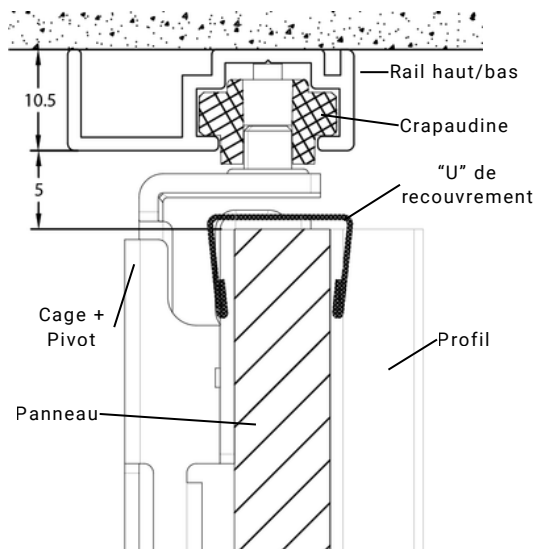

Gamme acier pivotante

ALPHA

FICHE TECHNIQUE

Remplissage

Panneau

épaisseur 10mm
Hauteur total maxi : 2790 mm
mini : 400 mm
Largeur vantail maxi : 800 mm
mini : 350 mm

Vitre/Miroir

épaisseur 4 mm
Panneau épaisseur 6 mm
Hauteur total maxi : fonction du vitrage
mini : 400 mm
Largeur vantail maxi : 800 mm
mini : 350 mm

Sens d'ouverture

Tirant gauche

Tirant droite

Tirant double

Données techniques

Vue perspective

Vue en coupe

Vue dessus