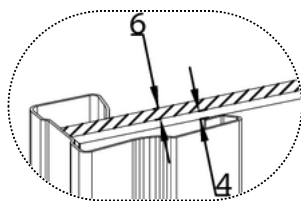

Gamme acier pivotante

ALPHA

FICHE TECHNIQUE

Remplissage

Panneau

épaisseur 10mm
Hauteur total maxi : 2790 mm
mini : 400 mm
Largeur vantail maxi : 800 mm
mini : 350 mm

Vitre/Miroir

épaisseur 4 mm
Panneau épaisseur 6 mm
Hauteur total maxi : fonction du vitrage
mini : 400 mm
Largeur vantail maxi : 800 mm
mini : 350 mm

Sens d'ouverture

Tirant gauche

Tirant droite

Tirant double

Données techniques

Vue perspective

Vue en coupe

Vue dessus