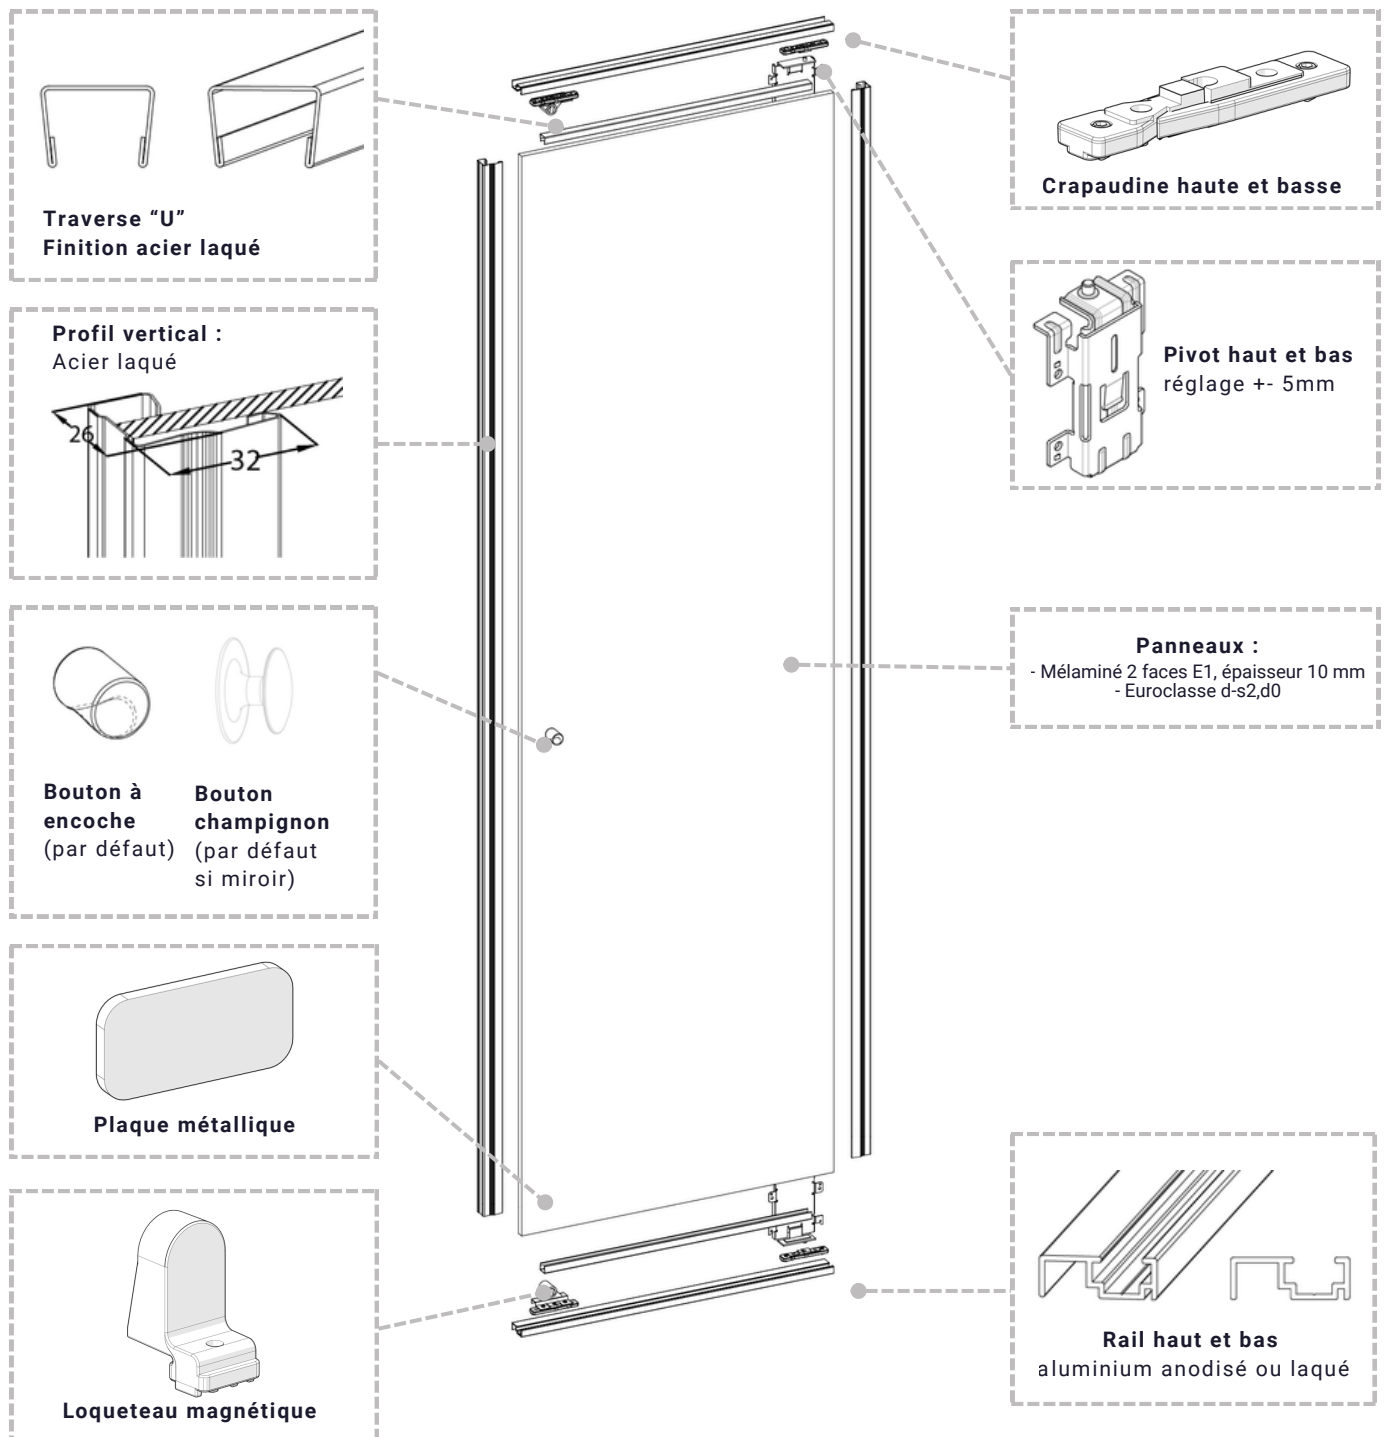

Gamme acier pivotante

ALPHA

FICHE TECHNIQUE

Remplissage

Panneau

épaisseur 10mm
Hauteur total maxi : 2790 mm
mini : 400 mm
Largeur vantail maxi : 800 mm
mini : 350 mm

Vitre/Miroir

épaisseur 4 mm
Panneau épaisseur 6 mm
Hauteur total maxi : fonction du vitrage
mini : 400 mm
Largeur vantail maxi : 800 mm
mini : 350 mm

Sens d'ouverture

Tirant gauche

Tirant droite

Tirant double

Données techniques

Vue perspective

Vue en coupe

Vue dessus