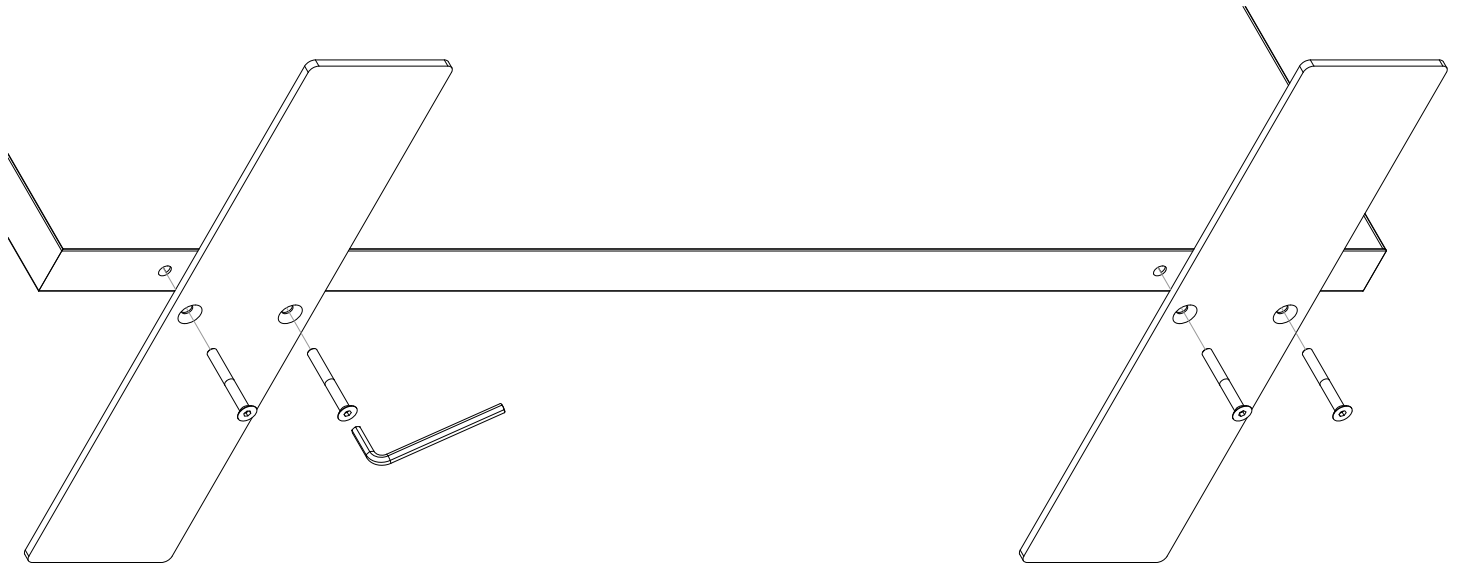

CLOISONS AMOVIBLES

A OUTILS / CONTENU

Quincailleries (Uniquement pour la pose au sol) :

Pose au sol sur platines

Pose entre sol et plafond sur vérins

B INFORMATIONS COMPLEMENTAIRES

Conseils d'entretien :

Nettoyage du profil : A l'aide d'un chiffon / éponge humidifiée à l'eau savonneuse et rinçage avec un chiffon / éponge humidifiée à l'eau claire. (Ne pas utiliser de surfaces abrasives, détergents ou produits chimiques). Essuyer avec un chiffon sec.

Nettoyage de la toile Imago : La toile est composée d'une maille 100% polyester lavable en machine à 30°. Pour le séchage, ne pas utiliser de sèche linge.

C CLOISON AMOVIBLE SUR PLATINE

1 METTRE EN PLACE LES PLATINES

D CLOISON AMOVIBLE SUR VERINS

1 METTRE EN PLACE LA CLOISON

STOCKER DANS UN
ENDROIT SEC ET
VENTILE

MANUTENTION
A DEUX PERSONNES

- PAS DE TRANSPORT SUR GALERIE
- PAS DE TRANSPORT EN PORTE A FAUX
- NE PAS OUVRIR AVEC UN CUTTER