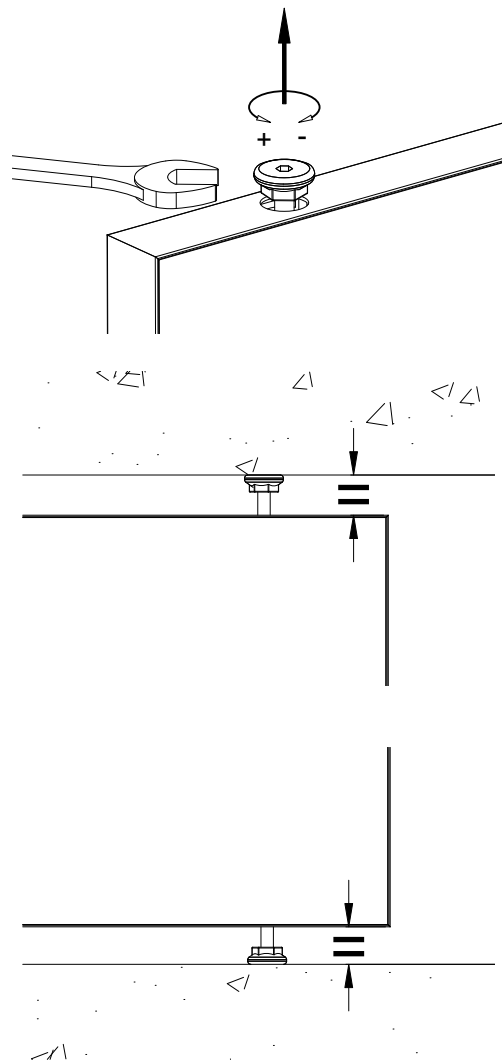

CLOISONS AMOVIBLES

A OUTILS / CONTENU

Quincailleries (Uniquement pour la pose au sol) :

Pose au sol sur platines

Pose entre sol et plafond sur vérins

B INFORMATIONS COMPLEMENTAIRES

Conseils d'entretien :

Nettoyage du profil : A l'aide d'un chiffon / éponge humidifiée à l'eau savonneuse et rinçage avec un chiffon / éponge humidifiée à l'eau claire. (Ne pas utiliser de surfaces abrasives, détergents ou produits chimiques). Essuyer avec un chiffon sec.

Nettoyage de la toile Imago : La toile est composée d'une maille 100% polyester lavable en machine à 30°. Pour le séchage, ne pas utiliser de sèche linge.

C CLOISON AMOVIBLE SUR PLATINE

1 METTRE EN PLACE LES PLATINES

D CLOISON AMOVIBLE SUR VERINS

1 METTRE EN PLACE LA CLOISON

STOCKER DANS UN
ENDROIT SEC ET
VENTILE

MANUTENTION
A DEUX PERSONNES

- PAS DE TRANSPORT SUR GALERIE
- PAS DE TRANSPORT EN PORTE A FAUX
- NE PAS OUVRIR AVEC UN CUTTER