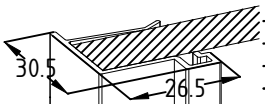

# ERIS

Gamme Aluminium

**PIVOTANTE**

Cornière Aluminium 15x15

Crapaudine haute et basse

Pivot haut et bas  
Réglage  $\pm 5$  mm

Profil Vertical : -Aluminium anodisé  
ou laqué

Panneaux: -Épaisseur 16 mm  
-Mélaminé 2 faces E1  
-Euroclasse d-s2,d0