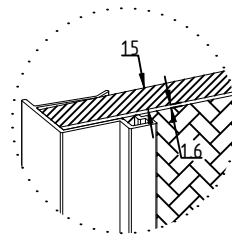

# DESCRIPTIF TECHNIQUE PORTES SUR MESURE

## REPLISSAGE

**Panneau** : épaisseur 16 mm  
Hauteur Total maxi : 2790 mm  
mini : 400 mm  
Largeur Vantail maxi : 800 mm  
mini : 350 mm

**Vitre/Miroir** : épaisseur 4 mm  
Panneau : épaisseur 12 mm  
Hauteur Total maxi : Fonction du vitrage  
mini : 400 mm  
Largeur Vantail maxi : 800 mm  
mini : 350 mm

**Leguan** : épaisseur 1.6 mm  
Panneau : épaisseur 15 mm  
Hauteur Total maxi : 2600 mm  
mini : 400 mm  
Largeur Vantail maxi : 800 mm  
mini : 350 mm