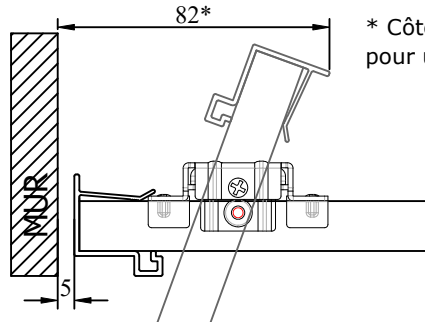

Vue: Dessus

* Côte d'encombrement pour une ouverture à 110°