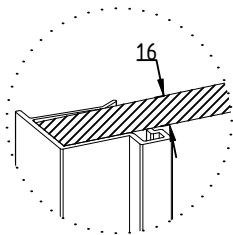

## REPLISSAGE

**Panneau** : épaisseur 16 mm  
Hauteur Total maxi : 2790 mm  
mini : 400 mm  
Largeur Vantail maxi : 800 mm  
mini : 350 mm

**Vitre/Miroir** : épaisseur 4 mm  
Panneau : épaisseur 12 mm  
Hauteur Total maxi : Fonction du vitrage  
mini : 400 mm  
Largeur Vantail maxi : 800 mm  
mini : 350 mm

**Leguan** : épaisseur 1.6 mm  
Panneau : épaisseur 15 mm  
Hauteur Total maxi : 2600 mm  
mini : 400 mm  
Largeur Vantail maxi : 800 mm  
mini : 350 mm