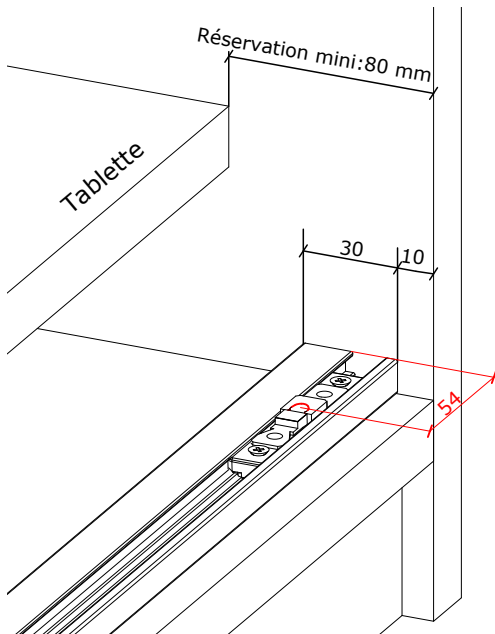

DONNÉES TECHNIQUES

Vue: Perspective