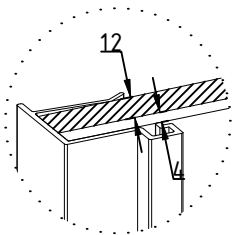

Plaque métallique

Loqueteau magnétique

Rail haut & bas aluminium  
anodisé ou laqué

## REPLISSAGE

**Panneau** : épaisseur 16 mm  
Hauteur Total maxi : 2790 mm  
mini : 400 mm  
Largeur Vantail maxi : 800 mm  
mini : 350 mm

**Vitre/Miroir** : épaisseur 4 mm  
Panneau : épaisseur 12 mm  
Hauteur Total maxi : Fonction du vitrage  
mini : 400 mm  
Largeur Vantail maxi : 800 mm  
mini : 350 mm