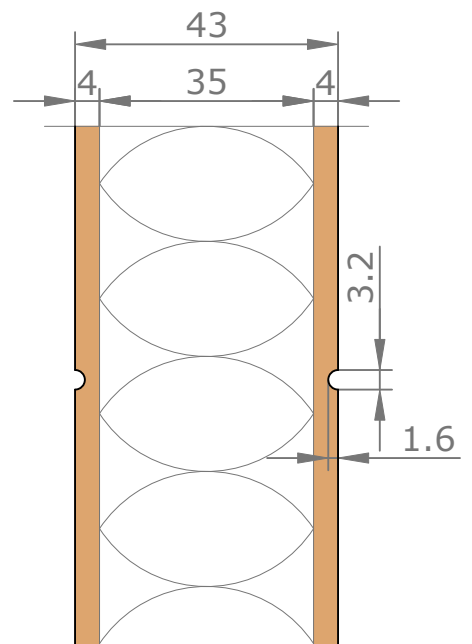

Uniquement porte Laqué

Modèles rainurés

Perugia 2015

Milano 2032

Modena 2036

Napoli 2041

Torino 2048

Détail de l'usinage