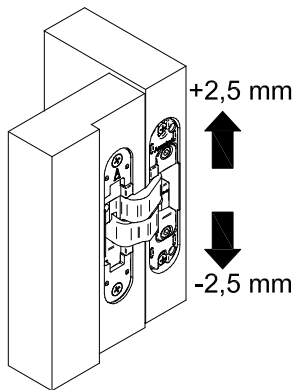

### CADRE ERA 022

**1****2****2****3****4****6****7****8****9****10**

**11****12****13****14**

22

23

TC 4x30 

24

25

LATO ESTERNO - EXTERNAL SIDE - COTE EXTERIEUR

26

LATO ESTERNO - EXTERNAL SIDE - COTE EXTERIEUR

**27****REGOLAZIONE LATERALE**  
*SIDE ADJUSTMENT - RÉGLAGE LATÉRAL - AJUSTE LATERALES***REGOLAZIONE PROFONDITÀ**  
*DEPTH ADJUSTMENT - RÉGLAGE DE LA PROFONDEUR - AJUSTE DE PROFUNDIDAD***REGOLAZIONE ALTEZZA**  
*HEIGHT ADJUSTMENT - RÉGLAGE DE LA HAUTEUR - AJUSTE DE ALTURA***28**