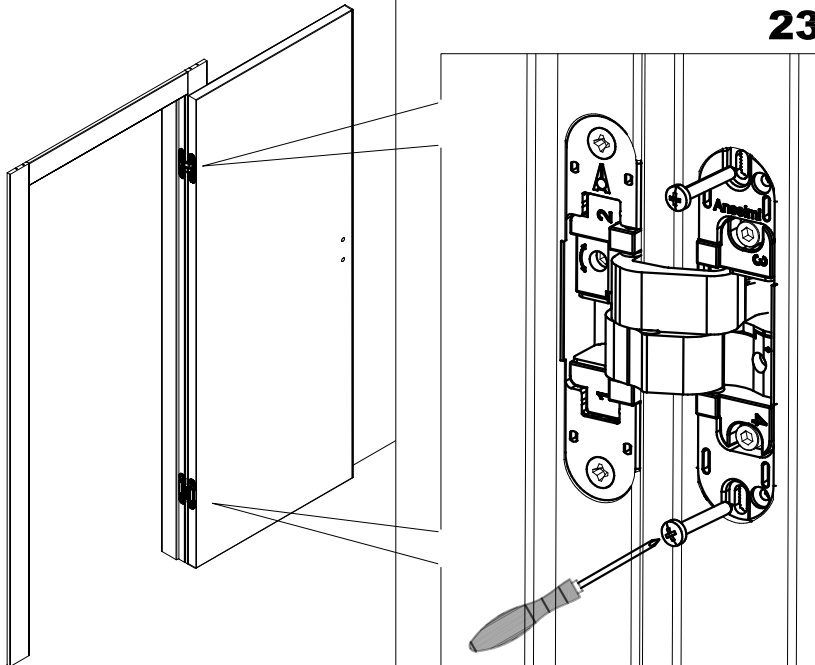

### CADRE ERA 022

**1****2****2****3****4****6****7****8****9****10**

**11****12****13****14**

22

23

TC 4x30 

24

25

LATO ESTERNO - EXTERNAL SIDE - COTE EXTERIEUR

26

LATO ESTERNO - EXTERNAL SIDE - COTE EXTERIEUR

**27****REGOLAZIONE LATERALE**  
*SIDE ADJUSTMENT - RÉGLAGE LATÉRAL - AJUSTE LATERALES***REGOLAZIONE PROFONDITÀ**  
*DEPTH ADJUSTMENT - RÉGLAGE DE LA PROFONDEUR - AJUSTE DE PROFUNDIDAD***REGOLAZIONE ALTEZZA**  
*HEIGHT ADJUSTMENT - RÉGLAGE DE LA HAUTEUR - AJUSTE DE ALTURA***28**