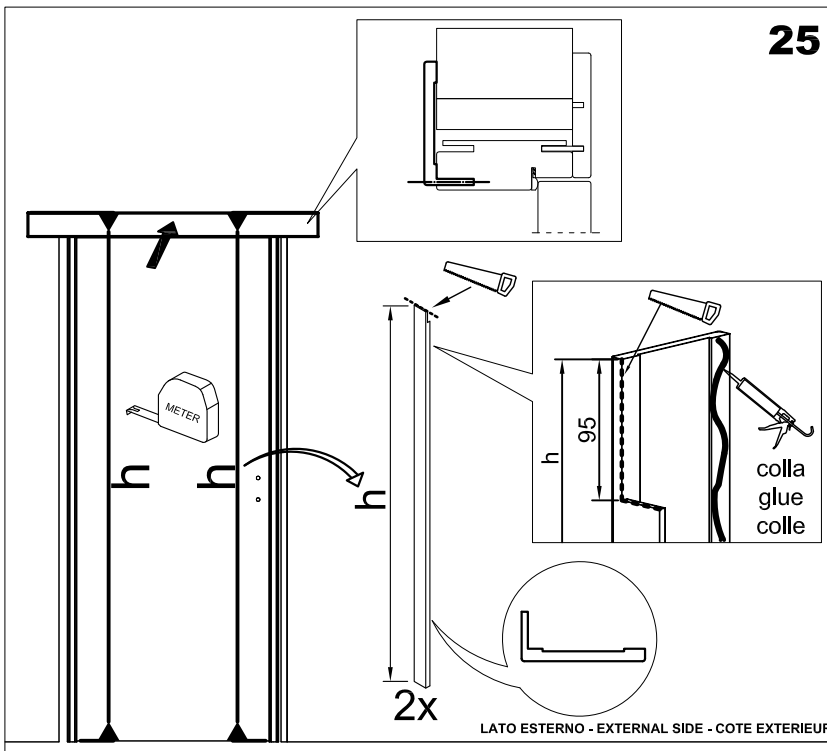

### CADRE ERA 022

**1****2****2****3****4****6****7****8****9****10**

**11****12****13****14**

22

23

TC 4x30 

24

25

LATO ESTERNO - EXTERNAL SIDE - COTE EXTERIEUR

26

LATO ESTERNO - EXTERNAL SIDE - COTE EXTERIEUR

**27****REGOLAZIONE LATERALE**  
*SIDE ADJUSTMENT - RÉGLAGE LATÉRAL - AJUSTE LATERALES***REGOLAZIONE PROFONDITÀ**  
*DEPTH ADJUSTMENT - RÉGLAGE DE LA PROFONDEUR - AJUSTE DE PROFUNDIDAD***REGOLAZIONE ALTEZZA**  
*HEIGHT ADJUSTMENT - RÉGLAGE DE LA HAUTEUR - AJUSTE DE ALTURA***28**