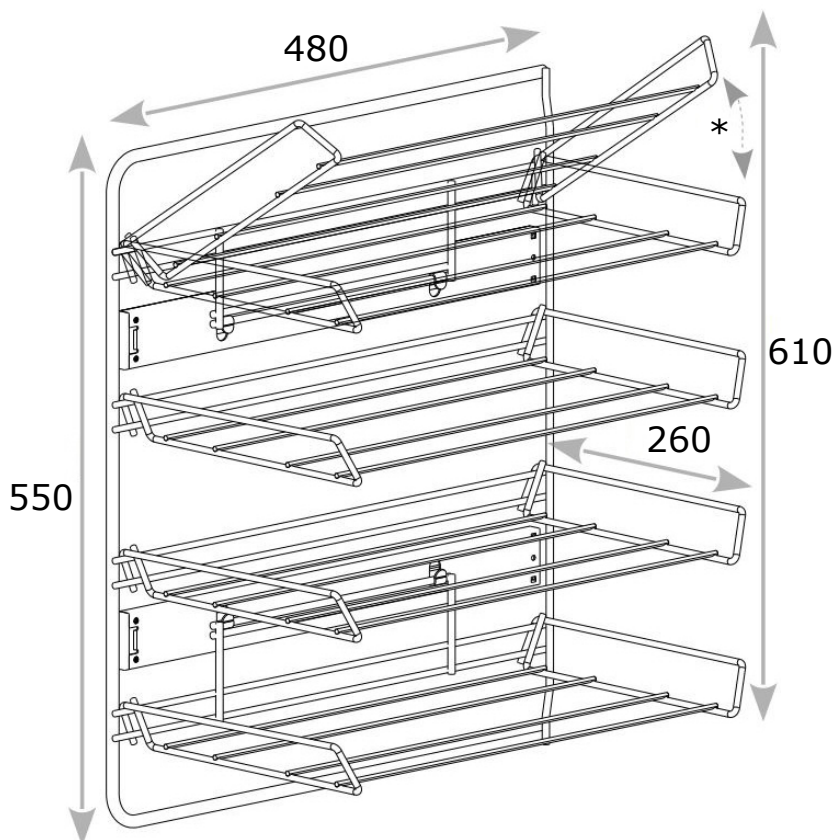

B Encombrement

*Paniers inclinables à 45°