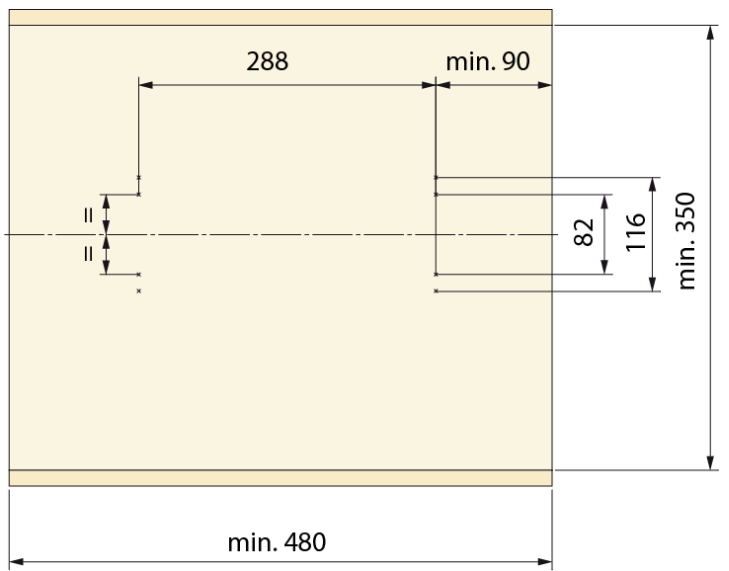

3.5x16
x4

1 OPTION DROITE

2 OPTION GAUCHE