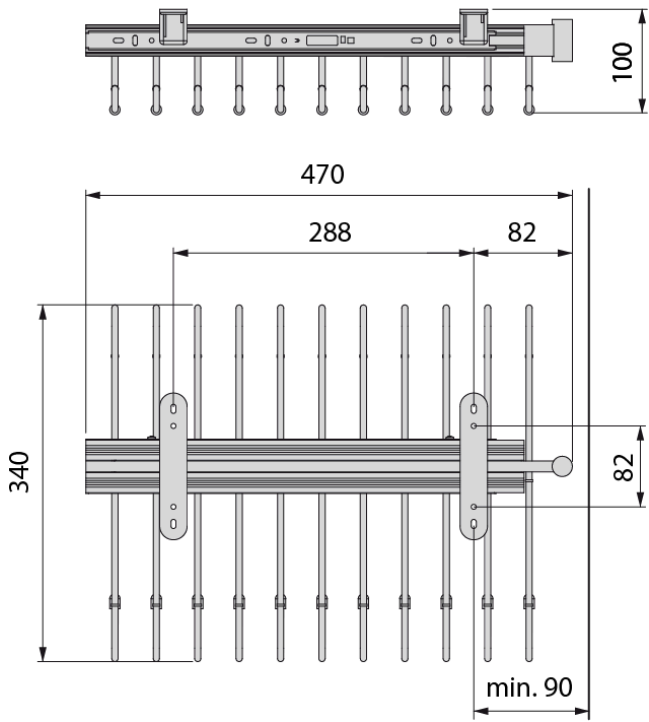

3.5x16
x4

1 OPTION DROITE

2 OPTION GAUCHE