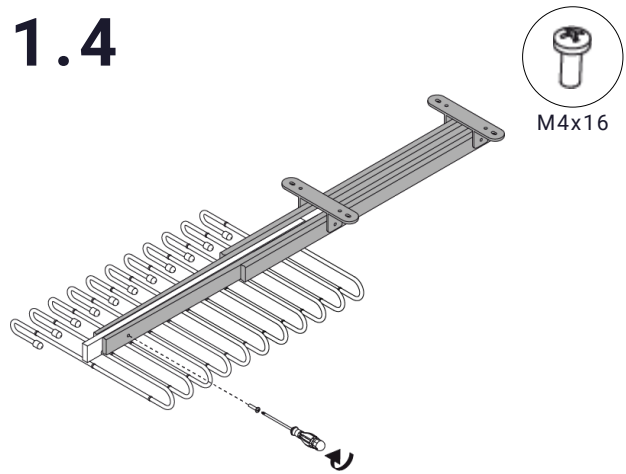

3.5x16
x4

1 OPTION DROITE

2 OPTION GAUCHE