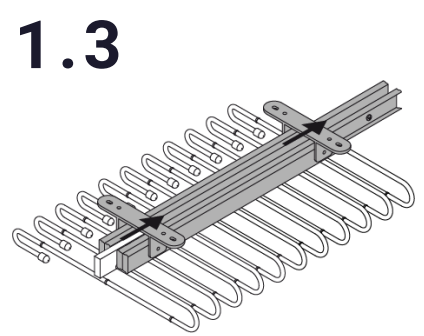

3.5x16
x4

1 OPTION DROITE

2 OPTION GAUCHE