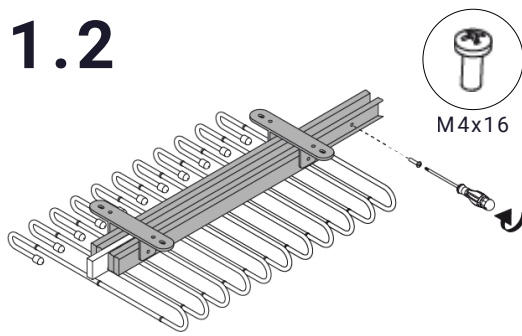

3.5x16
x4

1 OPTION DROITE

2 OPTION GAUCHE