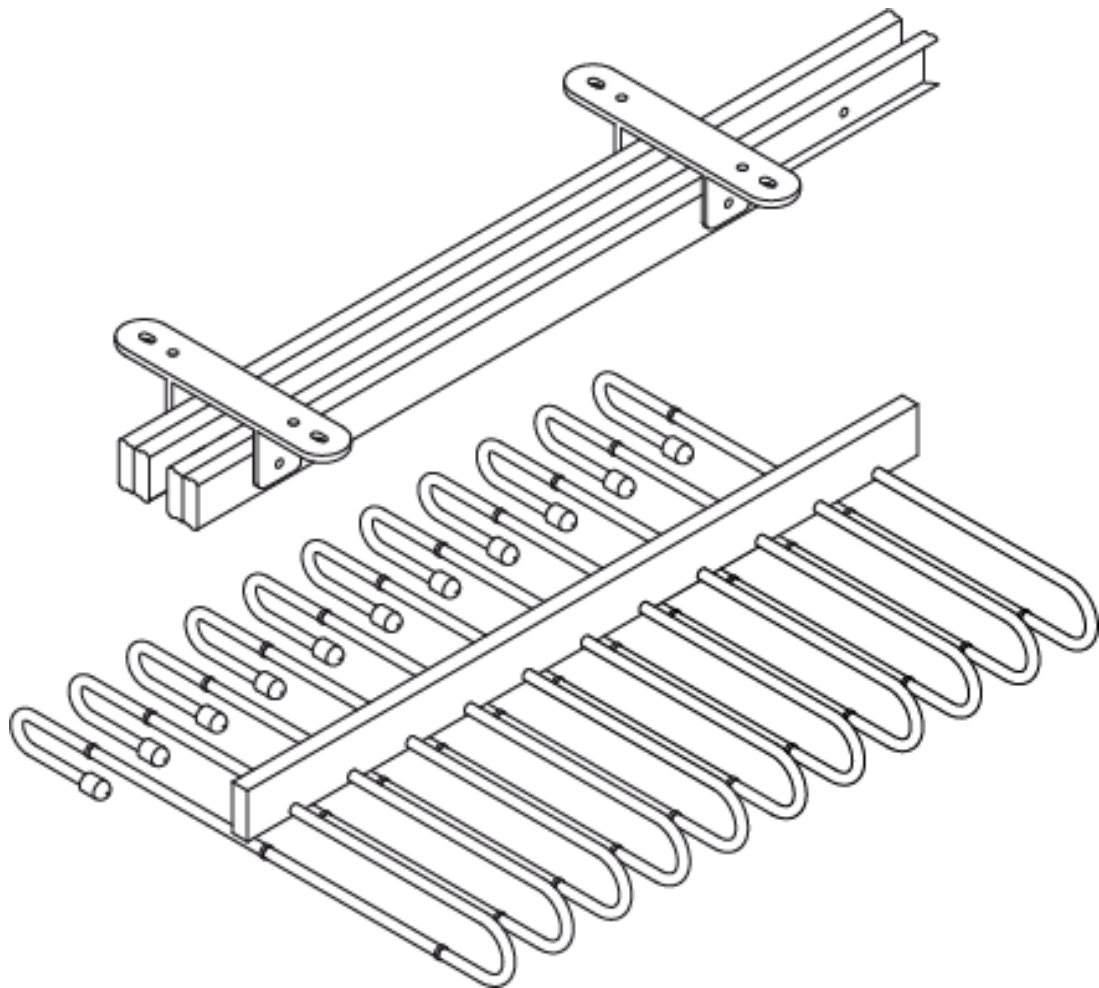

PORTE PANTALONS SIMPLE P470

NOTICE DE MONTAGE

INFORMATIONS

Conseils d'entretien

Nettoyer au
savon

Rincer à
l'eau claire

Si besoin,
utiliser du
produit
nettoyant pour
vitres

Sécher avec
un chiffon
propre

3.5x16
x4

1 OPTION DROITE

2 OPTION GAUCHE