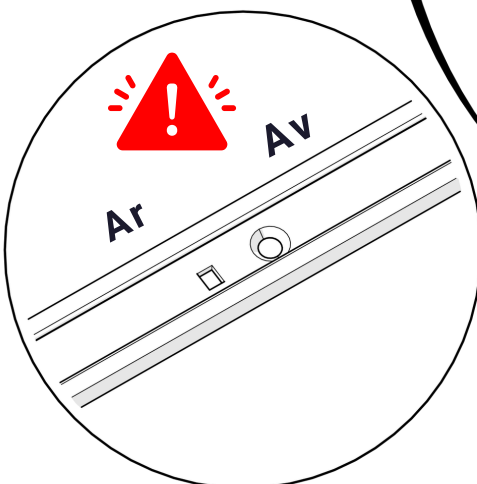

Quincaillerie

Vis 3.5*16 x4

1

2

3

L module min 490mm

4

Vis 3.5*16 x4