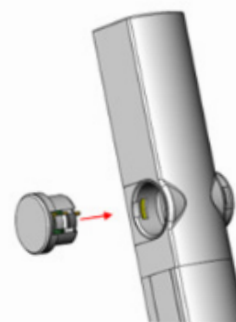

- » 9 € l'option shunt
- » Déjà disponible

AD
ambiance dressing

www.ambiance-dressing.fr
info@ambiance-dressing.fr