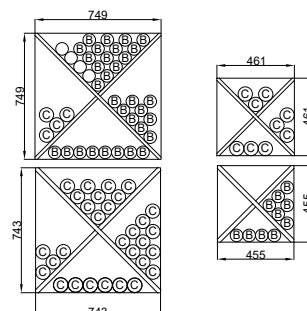

⊗ BORDEAUX / BLANC Ø75
⊙ CHAMPENOISE Ø88

Disponible au 1er mai 2021.