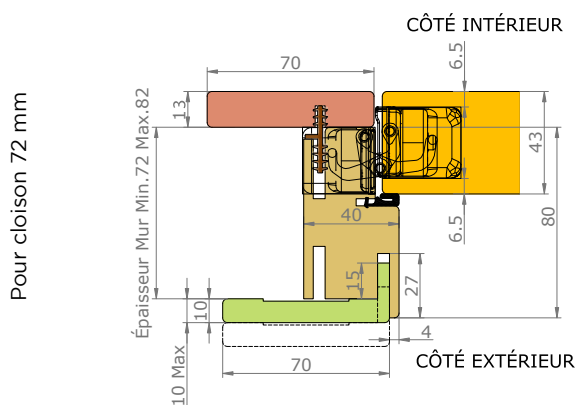

VUE D'ENSEMBLE

STRUCTURE DE LA PORTE

Dimensions de l'ouvrant	Côtes de réservation conseillées
H 2 040 x L 630*	H 2 090 x L 700
H 2 040 x L 730	H 2 090 x L 800
H 2 040 x L 830	H 2 090 x L 900
H 2 040 x L 930	H 2 090 x L 1 000

* Uniquement disponible en DÉCO

COMPOSITION DU BLOC-PORTE

- Ouvrant
- Cadre
- Couvre-joint 40x25
- Couvre-joint 70x25 ou 70x55
- Kit extension 80, 120 ou 160

VUE D'ENSEMBLE

COMPOSITION DU BLOC-PORTE

STRUCTURE DE LA PORTE

Dimensions de l'ouvrant	Côtes de réservation conseillées
H 2 040 x L 630*	H 2 090 x L 720
H 2 040 x L 730	H 2 090 x L 820
H 2 040 x L 830	H 2 090 x L 920
H 2 040 x L 930	H 2 090 x L 1 020

* Uniquement disponible en DÉCO +