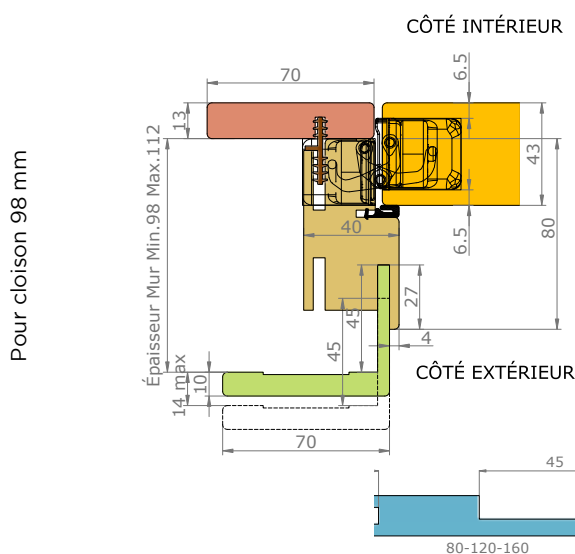

VUE D'ENSEMBLE

STRUCTURE DE LA PORTE

Dimensions de l'ouvrant	Côtes de réservation conseillées
H 2 040 x L 630*	H 2 090 x L 700
H 2 040 x L 730	H 2 090 x L 800
H 2 040 x L 830	H 2 090 x L 900
H 2 040 x L 930	H 2 090 x L 1 000

* Uniquement disponible en DÉCO

COMPOSITION DU BLOC-PORTE

- Ouvrant
- Cadre
- Couvre-joint 40x25
- Couvre-joint 70x25 ou 70x55
- Kit extension 80, 120 ou 160

VUE D'ENSEMBLE

COMPOSITION DU BLOC-PORTE

STRUCTURE DE LA PORTE

Dimensions de l'ouvrant	Côtes de réservation conseillées
H 2 040 x L 630*	H 2 090 x L 720
H 2 040 x L 730	H 2 090 x L 820
H 2 040 x L 830	H 2 090 x L 920
H 2 040 x L 930	H 2 090 x L 1 020

* Uniquement disponible en DÉCO +