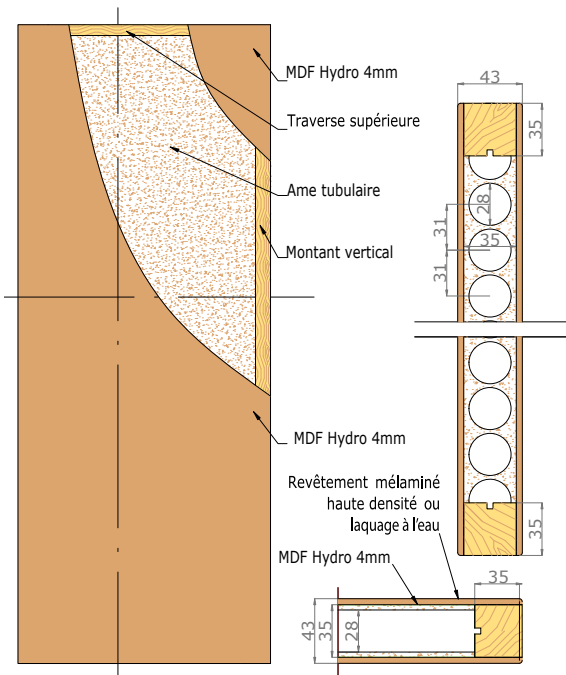

VUE D'ENSEMBLE

STRUCTURE DE LA PORTE

Dimensions de l'ouvrant	Côtes de réservation conseillées
H 2 040 x L 630*	H 2 090 x L 700
H 2 040 x L 730	H 2 090 x L 800
H 2 040 x L 830	H 2 090 x L 900
H 2 040 x L 930	H 2 090 x L 1 000

* Uniquement disponible en DÉCO

COMPOSITION DU BLOC-PORTE

- Ouvrant
- Cadre
- Couvre-joint 40x25
- Couvre-joint 70x25 ou 70x55
- Kit extension 80, 120 ou 160

VUE D'ENSEMBLE

COMPOSITION DU BLOC-PORTE

STRUCTURE DE LA PORTE

Dimensions de l'ouvrant	Côtes de réservation conseillées
H 2 040 x L 630*	H 2 090 x L 720
H 2 040 x L 730	H 2 090 x L 820
H 2 040 x L 830	H 2 090 x L 920
H 2 040 x L 930	H 2 090 x L 1 020

* Uniquement disponible en DÉCO +