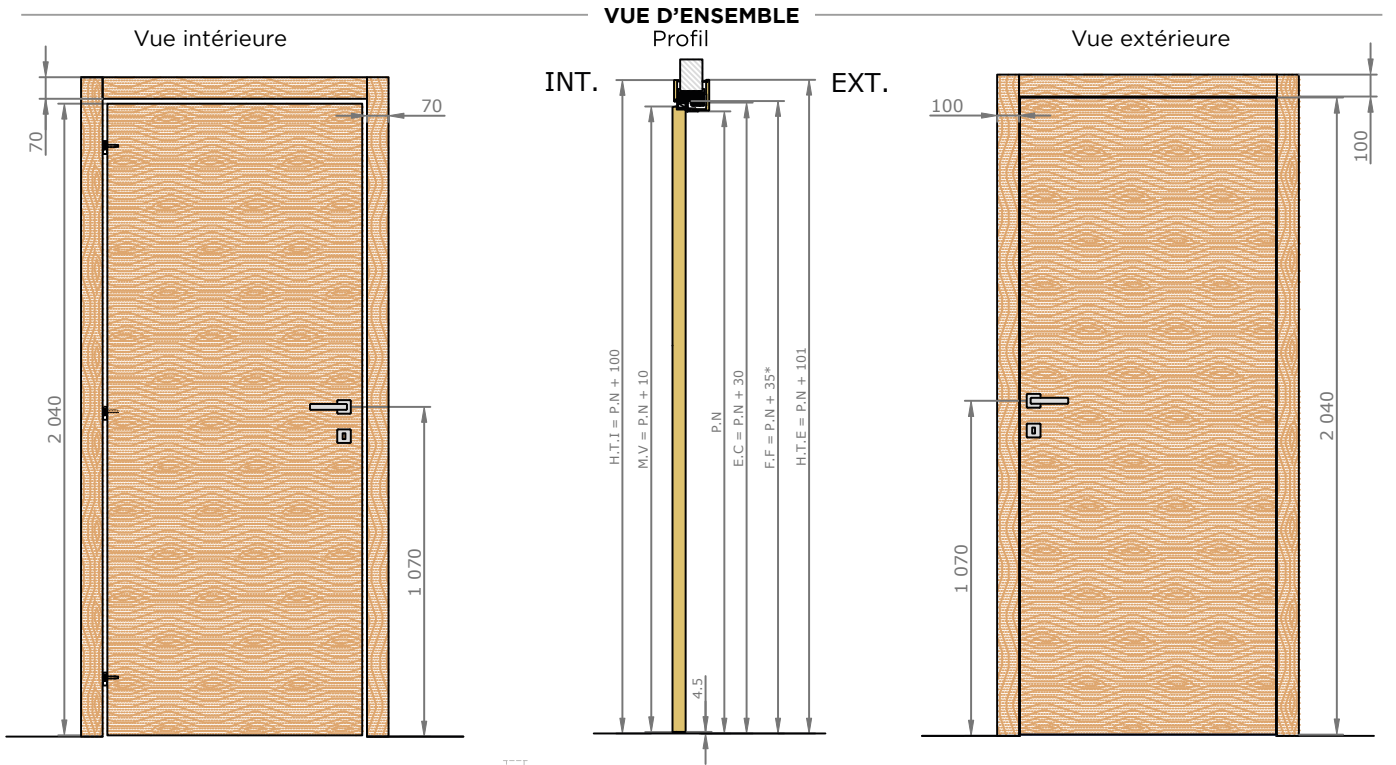

Bloc-porte RÉNO

H.T.I = Hors Tout Intérieur | M.V = Mesure Vantail | P.U = Passage Utile
P.N = Passage Nominal | E.C = Extérieur Cadre
F.F = Fond de Feuillure | H.T.E = Hors Tout Extérieur