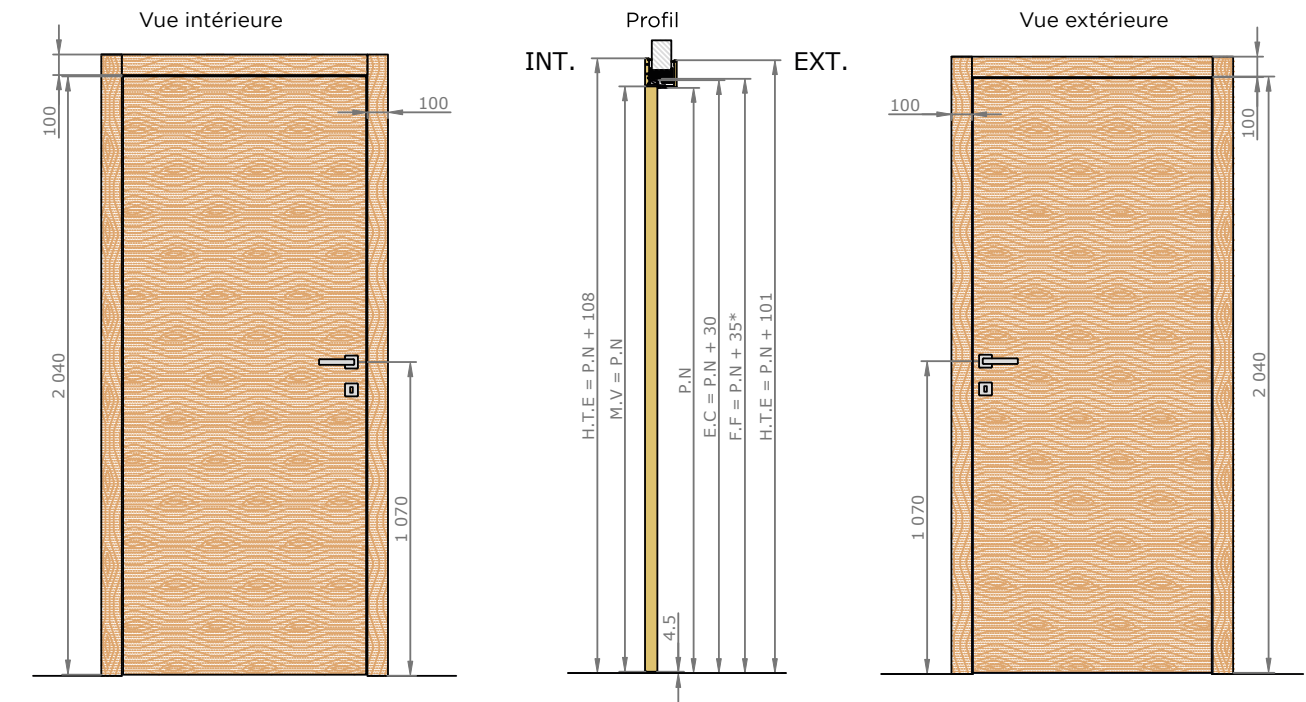

VUE D'ENSEMBLE

H.T.I = Hors Tout Intérieur | M.V = Mesure Vantail | P.U = Passage Utile
P.N = Passage Nominal | E.C = Extérieur Cadre
F.F = Fond de Feuillure | H.T.E = Hors Tout Extérieur