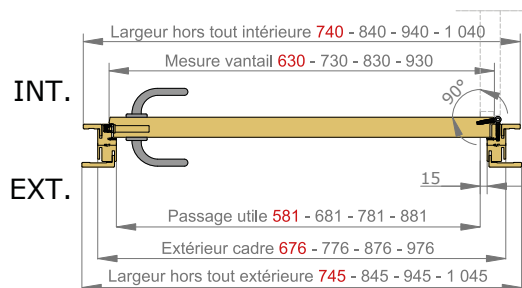

VUE D'ENSEMBLE

STRUCTURE DE LA PORTE