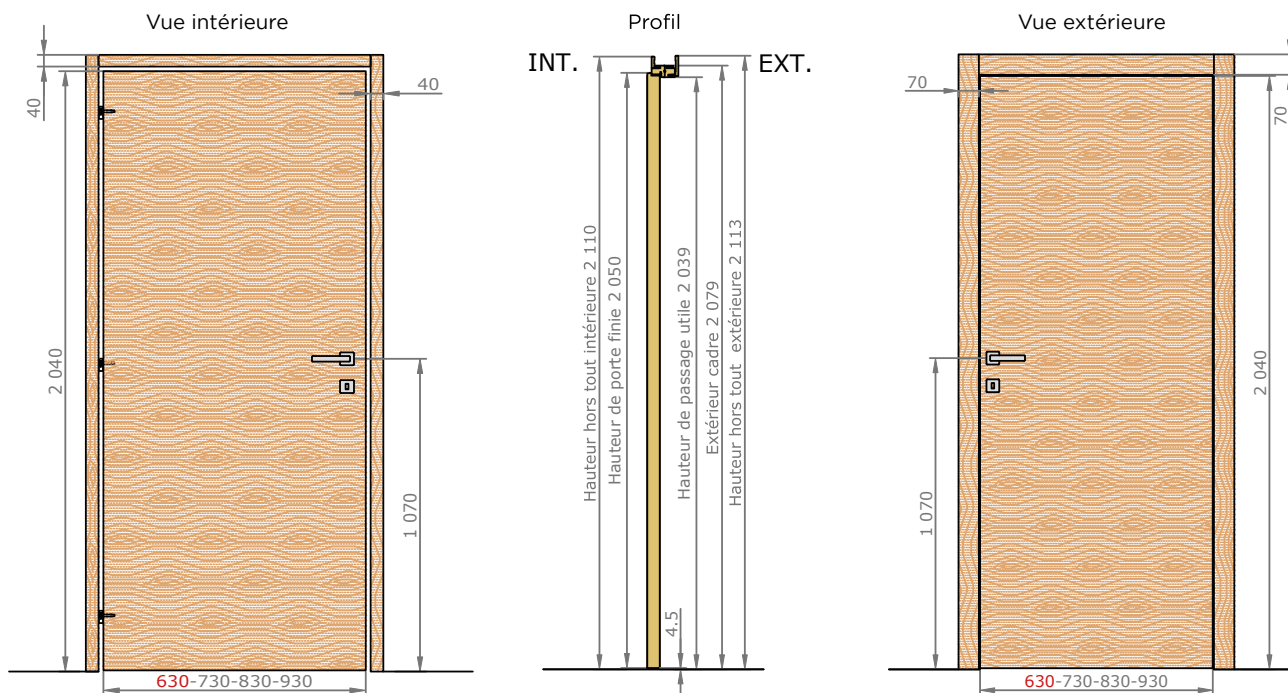

VUE D'ENSEMBLE

STRUCTURE DE LA PORTE

Dimensions de l'ouvrant	Côtes de réservation conseillées
H 2 040 x L 630*	H 2 090 x L 700
H 2 040 x L 730	H 2 090 x L 800
H 2 040 x L 830	H 2 090 x L 900
H 2 040 x L 930	H 2 090 x L 1 000