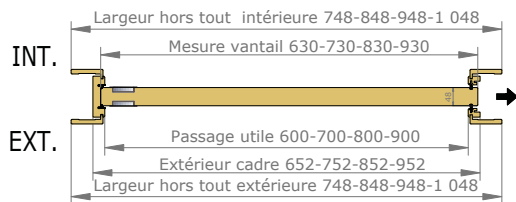

VUE D'ENSEMBLE

H.T.I = Hors Tout Intérieur | M.V = Mesure Vantail | P.U = Passage Utile
 P.N = Passage Nominal | E.C = Extérieur Cadre
 F.F = Fond de Feuillure | H.T.E = Hors Tout Extérieur

STRUCTURE DE LA PORTE

COMPOSITION DU BLOC-PORTE

* Voir cloisons plus épaisses avec les kits extension

- Ouvrant
- Cadre réno
- Couvre-joint 70x13 ou 100x13
- Couvre-joint 70x55 ou 100x55
- Languette 25x4
- Kit extension 80, 120 ou 160

Porte COULISSANTE À GALANDAGE

VUE D'ENSEMBLE

STRUCTURE DE LA PORTE

COMPOSITION DU SYSTÈME

Bloc-porte ISOTHERME

VUE D'ENSEMBLE

STRUCTURE DE LA PORTE

COMPOSITION DU BLOC-PORTE