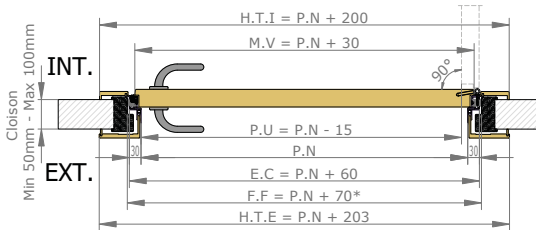

* Uniquement disponible en DÉCO

COMPOSITION DU BLOC-PORTE

- Ouvrant
- Cadre
- Couvre-joint 40x25
- Couvre-joint 70x25 ou 70x55
- Kit extension 80, 120 ou 160

VUE D'ENSEMBLE

COMPOSITION DU BLOC-PORTE

STRUCTURE DE LA PORTE

Dimensions de l'ouvrant	Côtes de réservation conseillées
H 2 040 x L 630*	H 2 090 x L 720
H 2 040 x L 730	H 2 090 x L 820
H 2 040 x L 830	H 2 090 x L 920
H 2 040 x L 930	H 2 090 x L 1 020

* Uniquement disponible en DÉCO +

- Ouvrant
- Cadre
- Couvre-joint 70x13
- Couvre-joint 70x25 ou 70x55
- Kit extension 80, 120 ou 160

Bloc-porte RÉNO

H.T.I = Hors Tout Intérieur | M.V = Mesure Vantail | P.U = Passage Utile
 P.N = Passage Nominal | E.C = Extérieur Cadre
 F.F = Fond de Feuillure | H.T.E = Hors Tout Extérieur