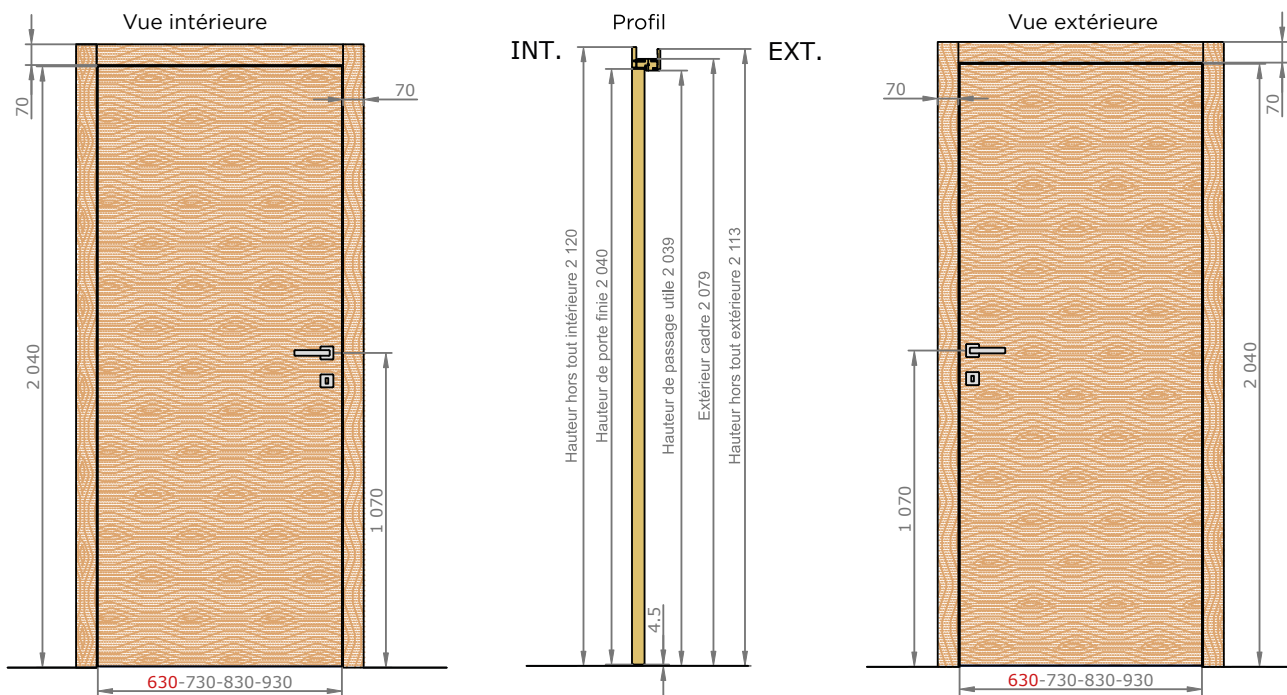

VUE D'ENSEMBLE

STRUCTURE DE LA PORTE

Dimensions de l'ouvrant	Côtes de réservation conseillées
H 2 040 x L 630*	H 2 090 x L 700
H 2 040 x L 730	H 2 090 x L 800
H 2 040 x L 830	H 2 090 x L 900
H 2 040 x L 930	H 2 090 x L 1 000

* Uniquement disponible en DÉCO

COMPOSITION DU BLOC-PORTE

- Ouvrant
- Cadre
- Couvre-joint 40x25
- Couvre-joint 70x25 ou 70x55
- Kit extension 80, 120 ou 160

VUE D'ENSEMBLE

COMPOSITION DU BLOC-PORTE

STRUCTURE DE LA PORTE

Dimensions de l'ouvrant	Côtes de réservation conseillées
H 2 040 x L 630*	H 2 090 x L 720
H 2 040 x L 730	H 2 090 x L 820
H 2 040 x L 830	H 2 090 x L 920
H 2 040 x L 930	H 2 090 x L 1 020

* Uniquement disponible en DÉCO +