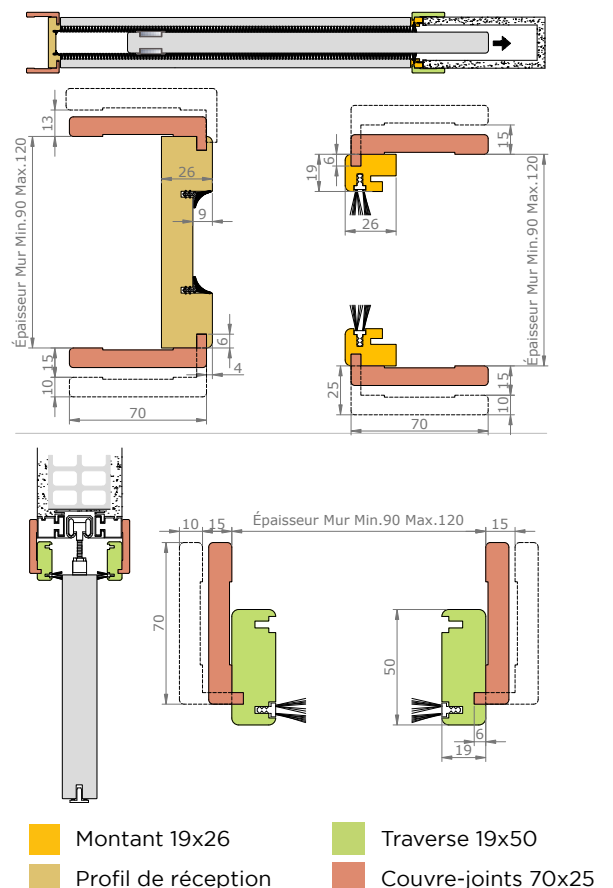

Dimensions de l'ouvrant	Côtes de réservation conseillées
H 2 040 x L 630*	H 2 090 x L 720
H 2 040 x L 730	H 2 090 x L 820
H 2 040 x L 830	H 2 090 x L 920
H 2 040 x L 930	H 2 090 x L 1 020

* Uniquement disponible en DÉCO +

COMPOSITION DU BLOC-PORTE

* Voir cloisons plus épaisses avec les kits extension

- Ouvrant
- Cadre réno
- Couvre-joint 70x13 ou 100x13
- Couvre-joint 70x55 ou 100x55
- Languette 25x4
- Kit extension 80, 120 ou 160

Porte COULISSANTE À GALANDAGE

VUE D'ENSEMBLE

STRUCTURE DE LA PORTE

COMPOSITION DU SYSTÈME

Bloc-porte ISOTHERME

VUE D'ENSEMBLE

STRUCTURE DE LA PORTE

COMPOSITION DU BLOC-PORTE

Dimensions de l'ouvrant	Côtes de réservation conseillées
H 2 040 x L 630	H 2 090 x L 700
H 2 040 x L 730	H 2 090 x L 800
H 2 040 x L 830	H 2 090 x L 900
H 2 040 x L 930	H 2 090 x L 1000

- Porte
- Cadre
- Couvre-joint 40x25
- Couvre-joint 70 x 25 ou 70 x 55
- Kit extension 80, 120 ou 160