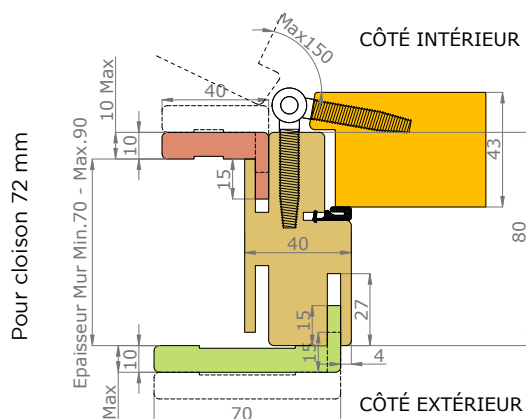

VUE D'ENSEMBLE

STRUCTURE DE LA PORTE

Dimensions de l'ouvrant	Côtes de réservation conseillées
H 2 040 x L 630*	H 2 090 x L 700
H 2 040 x L 730	H 2 090 x L 800
H 2 040 x L 830	H 2 090 x L 900
H 2 040 x L 930	H 2 090 x L 1 000

* Uniquement disponible en DÉCO

COMPOSITION DU BLOC-PORTE

- Ouvrant
- Cadre
- Couvre-joint 40x25
- Couvre-joint 70x25 ou 70x55
- Kit extension 80, 120 ou 160

VUE D'ENSEMBLE

COMPOSITION DU BLOC-PORTE

STRUCTURE DE LA PORTE