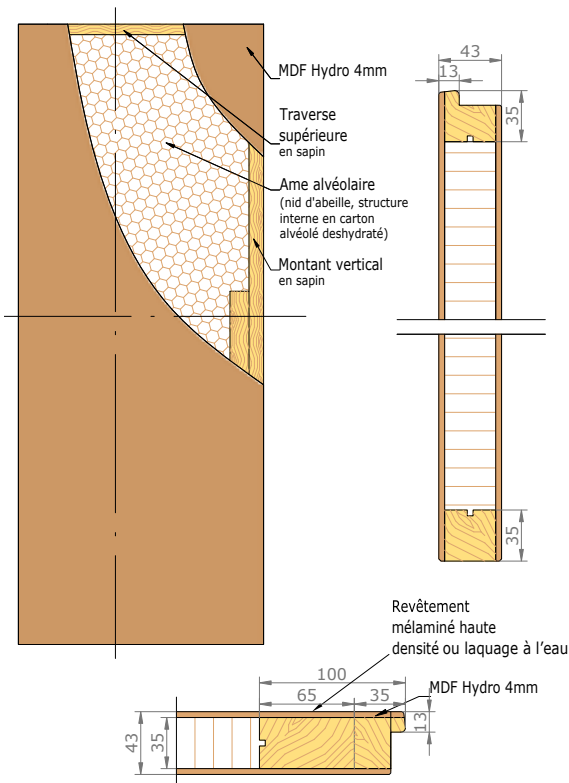

VUE D'ENSEMBLE

STRUCTURE DE LA PORTE

Dimensions de l'ouvrant	Côtes de réservation conseillées
H 2 040 x L 630*	H 2 090 x L 700
H 2 040 x L 730	H 2 090 x L 800
H 2 040 x L 830	H 2 090 x L 900
H 2 040 x L 930	H 2 090 x L 1 000

Dimensions de l'ouvrant	Côtes de réservation conseillées
H 2 040 x L 630*	H 2 090 x L 720
H 2 040 x L 730	H 2 090 x L 820
H 2 040 x L 830	H 2 090 x L 920
H 2 040 x L 930	H 2 090 x L 1 020

* Uniquement disponible en DÉCO +

- Ouvrant
- Cadre
- Couvre-joint 70x13
- Couvre-joint 70x25 ou 70x55
- Kit extension 80, 120 ou 160

Bloc-porte RÉNO

H.T.I = Hors Tout Intérieur | M.V = Mesure Vantail | P.U = Passage Utile
 P.N = Passage Nominal | E.C = Extérieur Cadre
 F.F = Fond de Feuillure | H.T.E = Hors Tout Extérieur

STRUCTURE DE LA PORTE

COMPOSITION DU BLOC-PORTE

* Voir cloisons plus épaisses avec les kits extension

- Ouvrant
- Cadre réno
- Couvre-joint 40x25 ou 70x25
- Couvre-joint 70x25 ou 100x55
- Languette 25x4
- Kit extension 80, 120 ou 160