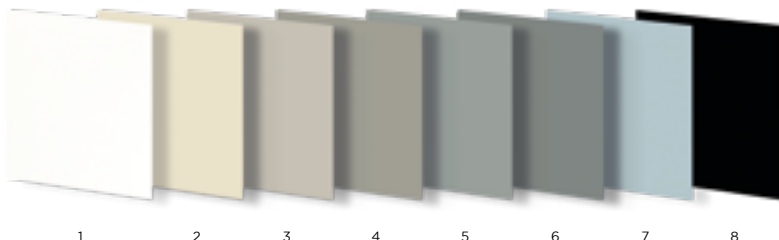

- 1 - Blanc
- 2 - Crema
- 3 - Sabbia
- 4 - Canapa
- 5 - Argilla
- 6 - Ardesia
- 7 - Carta da zucchero
- 8 - Noir