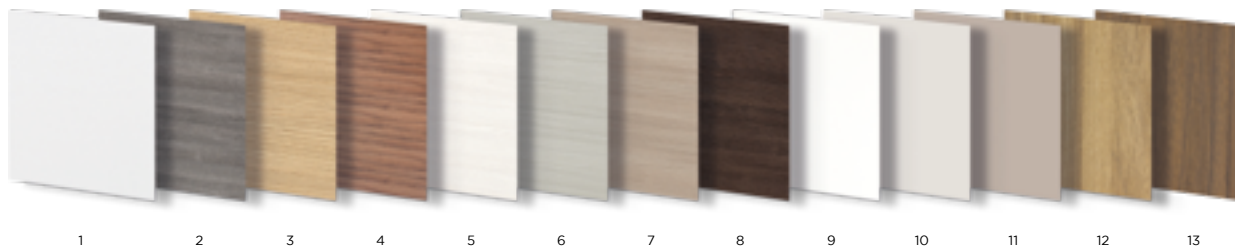

MÉLAMINÉS

- 1 - Blanc ligné
- 2 - Chêne cendré brossé
- 3 - Chêne vicenza
- 4 - Noyer canaletto
- 5 - Olmo artico
- 6 - Olmo baltico
- 7 - Olmo deserto
- 8 - Chêne moka
- 9 - Blanc
- 10 - Nuvola
- 11 - Cappuccino
- 12 - Caracalla chiaro
- 13 - Caracalla scuro

LAQUES