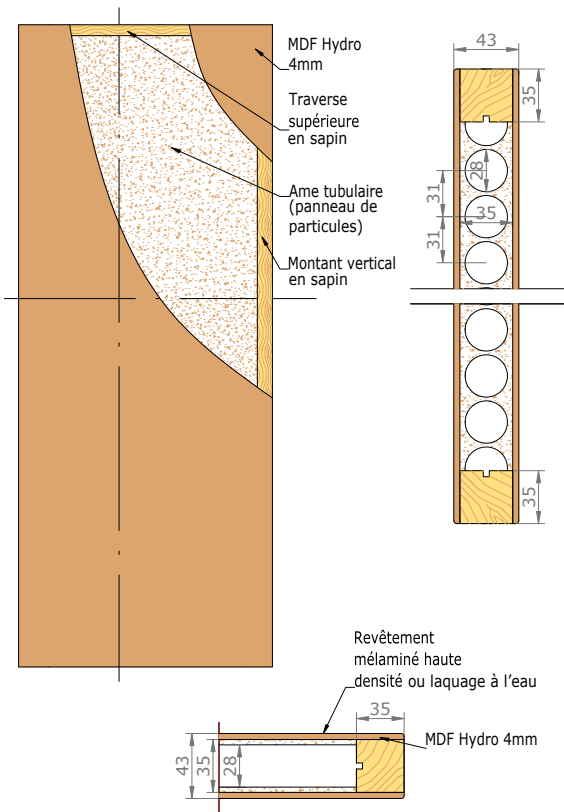

STRUCTURE DE LA PORTE