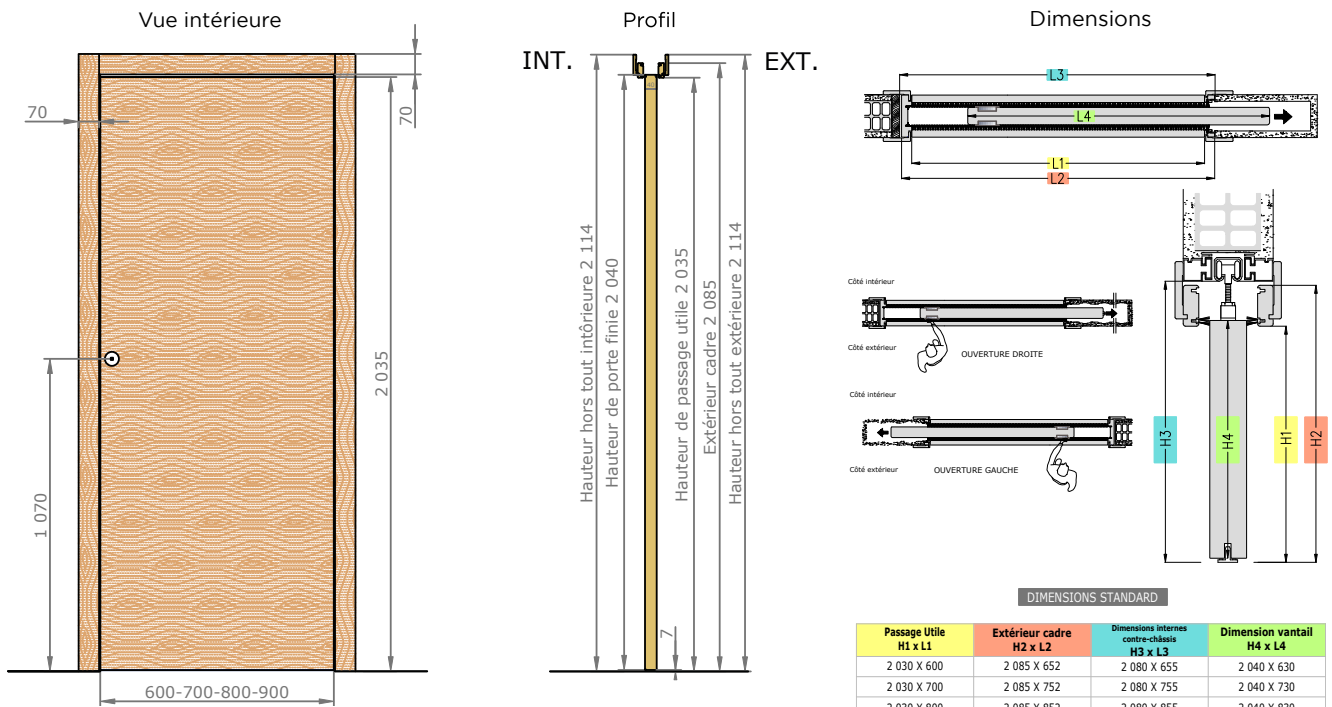

STRUCTURE DE LA PORTE

COMPOSITION DU BLOC-PORTE

* Voir cloisons plus épaisses avec les kits extension

- Ouvrant
- Cadre réno
- Couvre-joint 40x25 ou 70x25
- Couvre-joint 70x25 ou 100x55
- Languette 25x4
- Kit extension 80, 120 ou 160

COMPOSITION DU BLOC-PORTE

* Voir cloisons plus épaisses avec les kits extension

- Ouvrant
- Cadre réno
- Couvre-joint 70x13 ou 100x13
- Couvre-joint 70x55 ou 100x55
- Languette 25x4
- Kit extension 80, 120 ou 160

Porte COULISSANTE À GALANDAGE

VUE D'ENSEMBLE

STRUCTURE DE LA PORTE

COMPOSITION DU SYSTÈME

Bloc-porte ISOTHERME

VUE D'ENSEMBLE

STRUCTURE DE LA PORTE

COMPOSITION DU BLOC-PORTE

Dimensions de l'ouvrant	Côtes de réservation conseillées
H 2 040 x L 630	H 2 090 x L 700
H 2 040 x L 730	H 2 090 x L 800
H 2 040 x L 830	H 2 090 x L 900
H 2 040 x L 930	H 2 090 x L 1000

- Porte
- Cadre
- Couvre-joint 40x25
- Couvre-joint 70 x 25 ou 70 x 55
- Kit extension 80, 120 ou 160