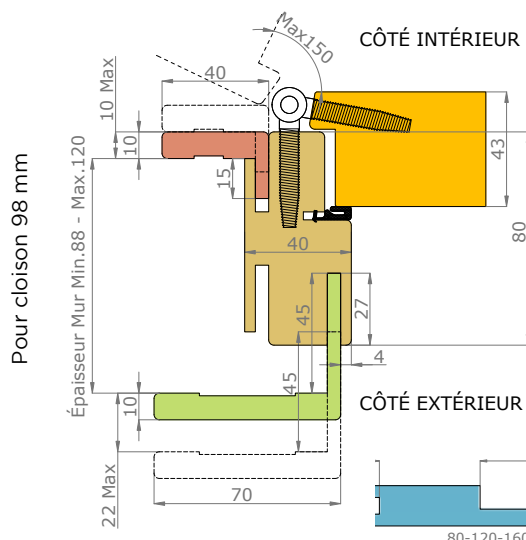

VUE D'ENSEMBLE

STRUCTURE DE LA PORTE

Dimensions de l'ouvrant	Côtes de réservation conseillées
H 2 040 x L 630*	H 2 090 x L 700
H 2 040 x L 730	H 2 090 x L 800
H 2 040 x L 830	H 2 090 x L 900
H 2 040 x L 930	H 2 090 x L 1 000

* Uniquement disponible en DÉCO

COMPOSITION DU BLOC-PORTE

- Ouvrant
- Cadre
- Couvre-joint 40x25
- Couvre-joint 70x25 ou 70x55
- Kit extension 80, 120 ou 160

VUE D'ENSEMBLE

COMPOSITION DU BLOC-PORTE

STRUCTURE DE LA PORTE

Dimensions de l'ouvrant	Côtes de réservation conseillées
H 2 040 x L 630*	H 2 090 x L 720
H 2 040 x L 730	H 2 090 x L 820
H 2 040 x L 830	H 2 090 x L 920
H 2 040 x L 930	H 2 090 x L 1 020

* Uniquement disponible en DÉCO +