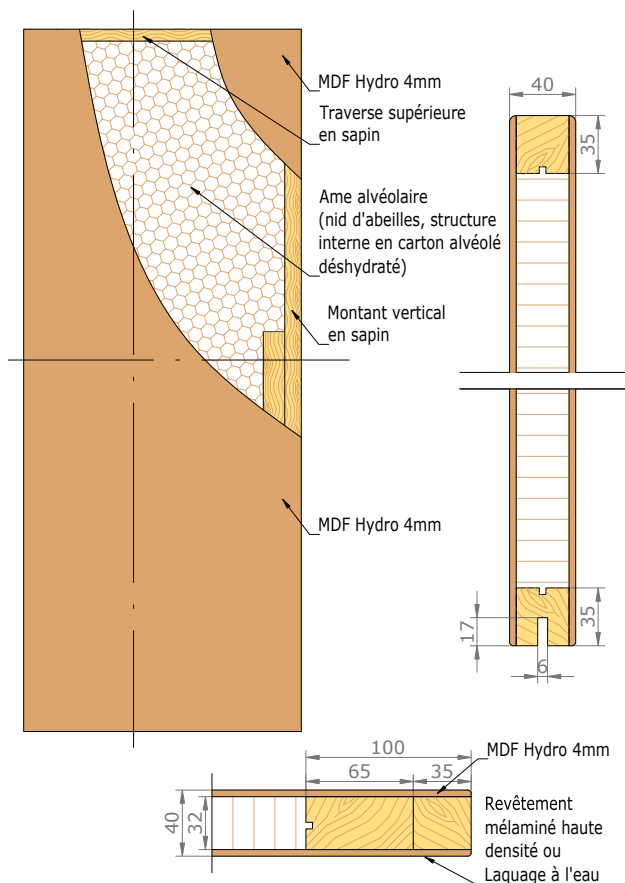

COMPOSITION DU BLOC-PORTE

* Voir cloisons plus épaisses avec les kits extension

- Ouvrant
- Cadre réno
- Couvre-joint 70x13 ou 100x13
- Couvre-joint 70x55 ou 100x55
- Languette 25x4
- Kit extension 80, 120 ou 160

Porte COULISSANTE À GALANDAGE

VUE D'ENSEMBLE

STRUCTURE DE LA PORTE

COMPOSITION DU SYSTÈME

Bloc-porte ISOTHERME

VUE D'ENSEMBLE

STRUCTURE DE LA PORTE

COMPOSITION DU BLOC-PORTE