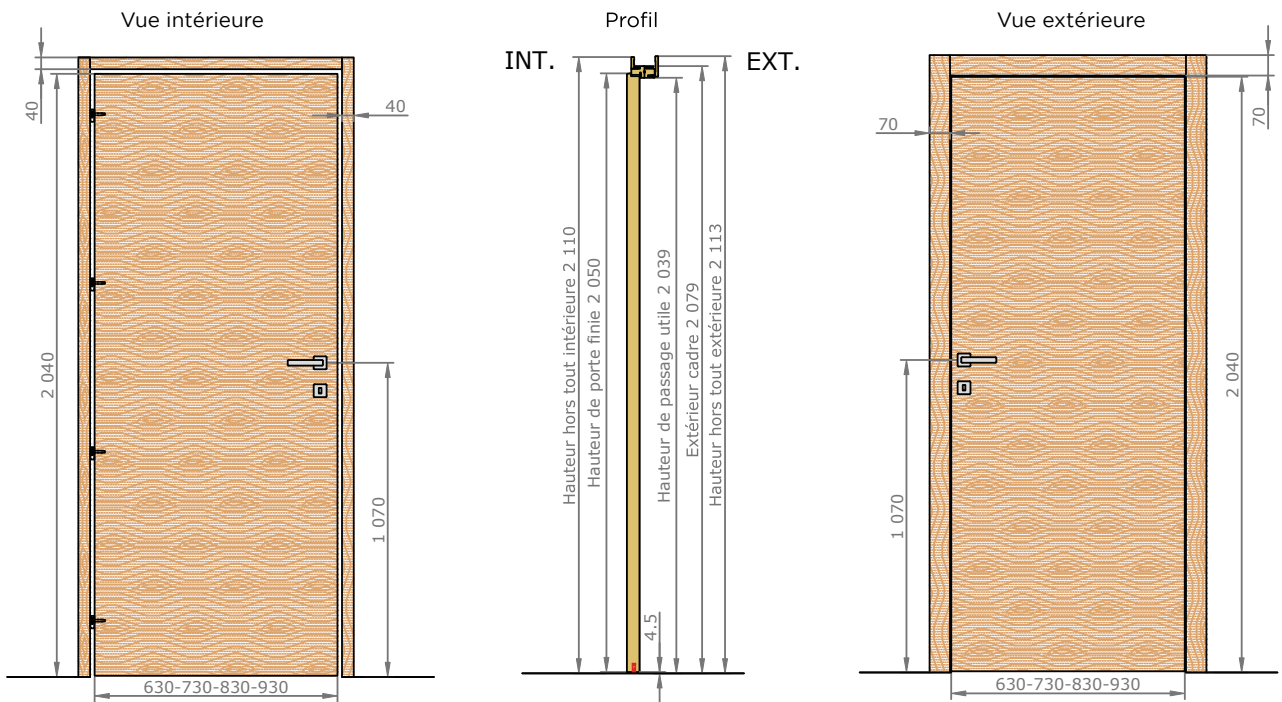

COMPOSITION DU BLOC-PORTE

* Voir cloisons plus épaisses avec les kits extension

- Ouvrant
- Cadre réno
- Couvre-joint 70x13 ou 100x13
- Couvre-joint 70x55 ou 100x55
- Languette 25x4
- Kit extension 80, 120 ou 160

Porte COULISSANTE À GALANDAGE

VUE D'ENSEMBLE

STRUCTURE DE LA PORTE

COMPOSITION DU SYSTÈME

Bloc-porte ISOTHERME

VUE D'ENSEMBLE

STRUCTURE DE LA PORTE

COMPOSITION DU BLOC-PORTE

Dimensions de l'ouvrant	Côtes de réservation conseillées
H 2 040 x L 630	H 2 090 x L 700
H 2 040 x L 730	H 2 090 x L 800
H 2 040 x L 830	H 2 090 x L 900
H 2 040 x L 930	H 2 090 x L 1000

- Porte
- Cadre
- Couvre-joint 40x25
- Couvre-joint 70 x 25 ou 70 x 55
- Kit extension 80, 120 ou 160