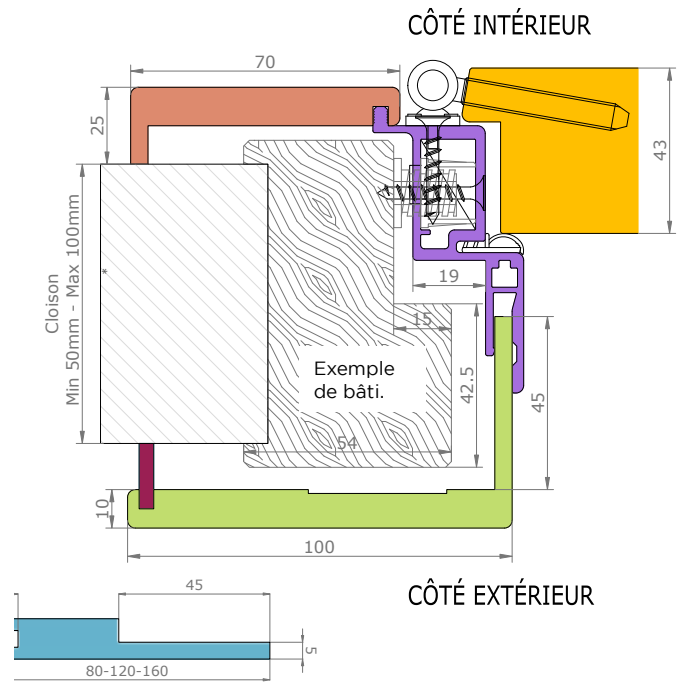

Dimensions de l'ouvrant	Côtes de réservation conseillées
H 2 040 x L 630*	H 2 090 x L 720
H 2 040 x L 730	H 2 090 x L 820
H 2 040 x L 830	H 2 090 x L 920
H 2 040 x L 930	H 2 090 x L 1 020

* Uniquement disponible en DÉCO +

- Ouvrant
- Cadre
- Couvre-joint 70x13
- Couvre-joint 70x25 ou 70x55
- Kit extension 80, 120 ou 160

Bloc-porte RÉNO

H.T.I = Hors Tout Intérieur | M.V = Mesure Vantail | P.U = Passage Utile
 P.N = Passage Nominal | E.C = Extérieur Cadre
 F.F = Fond de Feuillure | H.T.E = Hors Tout Extérieur

STRUCTURE DE LA PORTE

COMPOSITION DU BLOC-PORTE

* Voir cloisons plus épaisses avec les kits extension

- Ouvrant
- Cadre réno
- Couvre-joint 40x25 ou 70x25
- Couvre-joint 70x25 ou 100x55
- Languette 25x4
- Kit extension 80, 120 ou 160