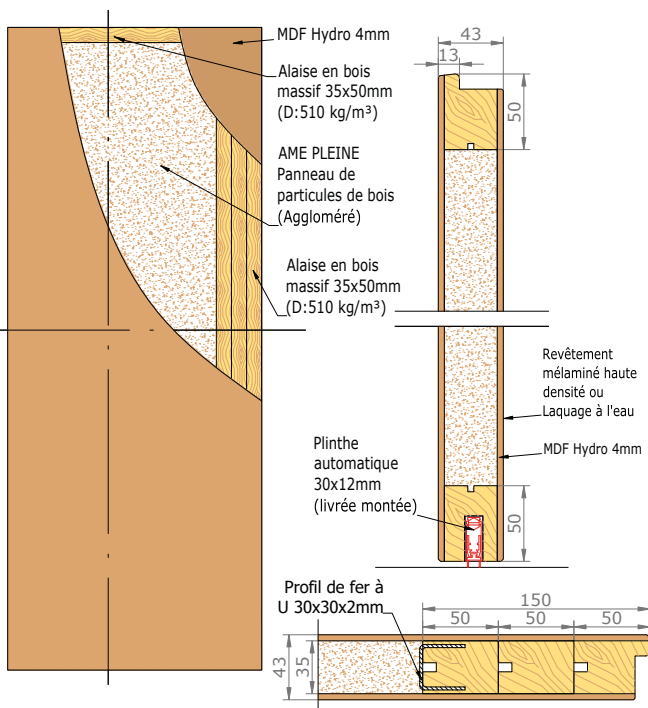

Porte COULISSANTE À GALANDAGE

VUE D'ENSEMBLE

STRUCTURE DE LA PORTE

COMPOSITION DU SYSTÈME

Bloc-porte ISOTHERME

VUE D'ENSEMBLE

STRUCTURE DE LA PORTE

COMPOSITION DU BLOC-PORTE

Dimensions de l'ouvrant	Côtes de réservation conseillées
H 2 040 x L 630	H 2 090 x L 700
H 2 040 x L 730	H 2 090 x L 800
H 2 040 x L 830	H 2 090 x L 900
H 2 040 x L 930	H 2 090 x L 1000

- Porte
- Cadre
- Couvre-joint 40x25
- Couvre-joint 70 x 25 ou 70 x 55
- Kit extension 80, 120 ou 160