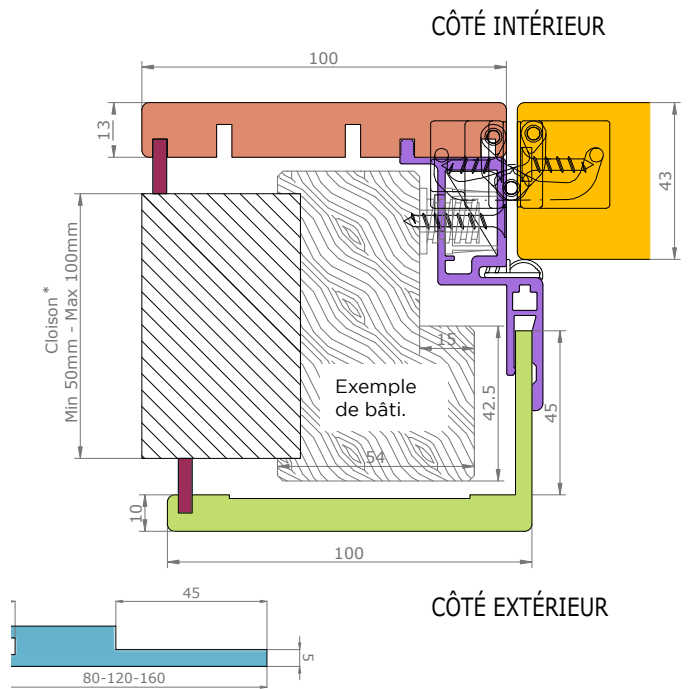

STRUCTURE DE LA PORTE

COMPOSITION DU BLOC-PORTE

* Voir cloisons plus épaisses avec les kits extension

- Ouvrant
- Cadre réno
- Couvre-joint 40x25 ou 70x25
- Couvre-joint 70x25 ou 100x55
- Languette 25x4
- Kit extension 80, 120 ou 160

VUE D'ENSEMBLE

H.T.I = Hors Tout Intérieur | M.V = Mesure Vantail | P.U = Passage Utile
 P.N = Passage Nominal | E.C = Extérieur Cadre
 F.F = Fond de Feuillure | H.T.E = Hors Tout Extérieur

STRUCTURE DE LA PORTE

COMPOSITION DU BLOC-PORTE

* Voir cloisons plus épaisses avec les kits extension

- Ouvrant
- Cadre réno
- Couvre-joint 70x13 ou 100x13
- Couvre-joint 70x55 ou 100x55
- Languette 25x4
- Kit extension 80, 120 ou 160