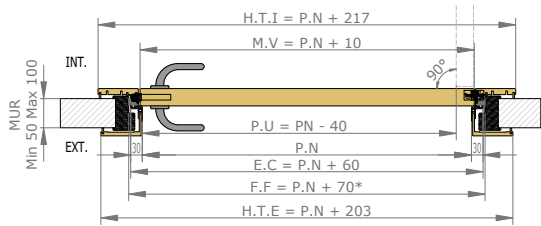

- Ouvrant
- Cadre
- Couvre-joint 70x13
- Couvre-joint 70x25 ou 70x55
- Kit extension 80, 120 ou 160

Bloc-porte RÉNO

H.T.I = Hors Tout Intérieur | M.V = Mesure Vantail | P.U = Passage Utile
 P.N = Passage Nominal | E.C = Extérieur Cadre
 F.F = Fond de Feuillure | H.T.E = Hors Tout Extérieur

STRUCTURE DE LA PORTE

COMPOSITION DU BLOC-PORTE

* Voir cloisons plus épaisses avec les kits extension

- Ouvrant
- Cadre réno
- Couvre-joint 40x25 ou 70x25
- Couvre-joint 70x25 ou 100x55
- Languette 25x4
- Kit extension 80, 120 ou 160

VUE D'ENSEMBLE

H.T.I = Hors Tout Intérieur | M.V = Mesure Vantail | P.U = Passage Utile
 P.N = Passage Nominal | E.C = Extérieur Cadre
 F.F = Fond de Feuillure | H.T.E = Hors Tout Extérieur

STRUCTURE DE LA PORTE