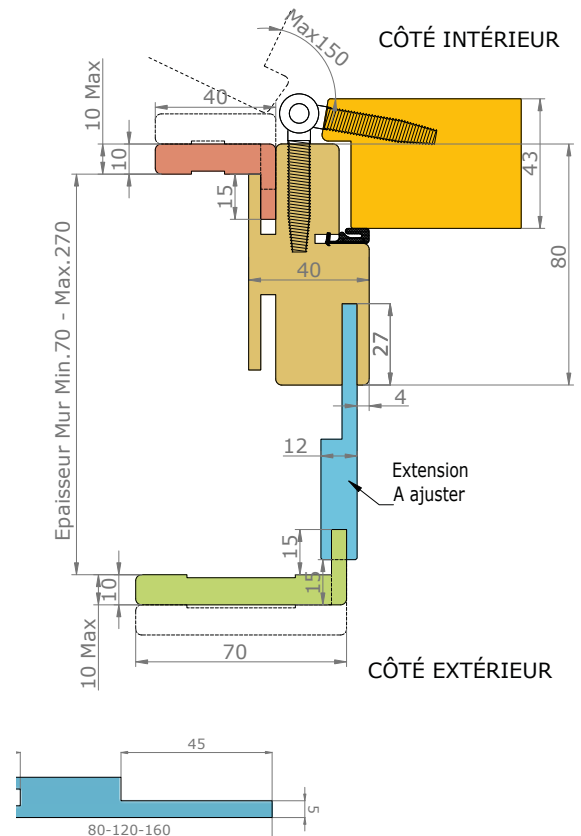

COMPOSITION DU BLOC-PORTE

* Voir cloisons plus épaisses avec les kits extension

- Ouvrant
- Cadre réno
- Couvre-joint 70x13 ou 100x13
- Couvre-joint 70x55 ou 100x55
- Languette 25x4
- Kit extension 80, 120 ou 160

Porte COULISSANTE À GALANDAGE

VUE D'ENSEMBLE

STRUCTURE DE LA PORTE

COMPOSITION DU SYSTÈME

Bloc-porte ISOTHERME

VUE D'ENSEMBLE

STRUCTURE DE LA PORTE

COMPOSITION DU BLOC-PORTE

Dimensions de l'ouvrant	Côtes de réservation conseillées
H 2 040 x L 630	H 2 090 x L 700
H 2 040 x L 730	H 2 090 x L 800
H 2 040 x L 830	H 2 090 x L 900
H 2 040 x L 930	H 2 090 x L 1000

- Porte
- Cadre
- Couvre-joint 40x25
- Couvre-joint 70 x 25 ou 70 x 55
- Kit extension 80, 120 ou 160