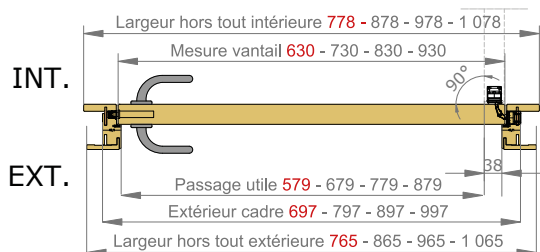

VUE D'ENSEMBLE

STRUCTURE DE LA PORTE

Dimensions de l'ouvrant	Côtes de réservation conseillées
H 2 040 x L 630*	H 2 090 x L 700
H 2 040 x L 730	H 2 090 x L 800
H 2 040 x L 830	H 2 090 x L 900
H 2 040 x L 930	H 2 090 x L 1 000

* Uniquement disponible en DÉCO

COMPOSITION DU BLOC-PORTE

- Ouvrant
- Cadre
- Couvre-joint 40x25
- Couvre-joint 70x25 ou 70x55
- Kit extension 80, 120 ou 160

VUE D'ENSEMBLE

COMPOSITION DU BLOC-PORTE

STRUCTURE DE LA PORTE