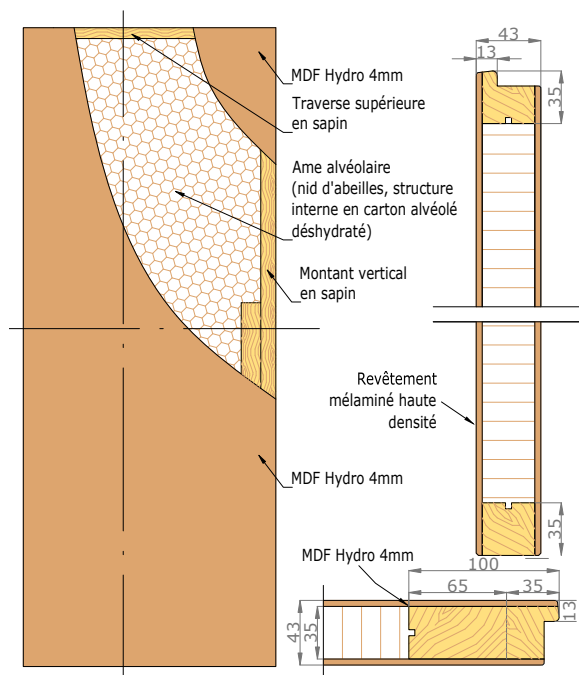

VUE D'ENSEMBLE

STRUCTURE DE LA PORTE

Dimensions de l'ouvrant	Côtes de réservation conseillées
H 2 040 x L 630*	H 2 090 x L 700
H 2 040 x L 730	H 2 090 x L 800
H 2 040 x L 830	H 2 090 x L 900
H 2 040 x L 930	H 2 090 x L 1 000