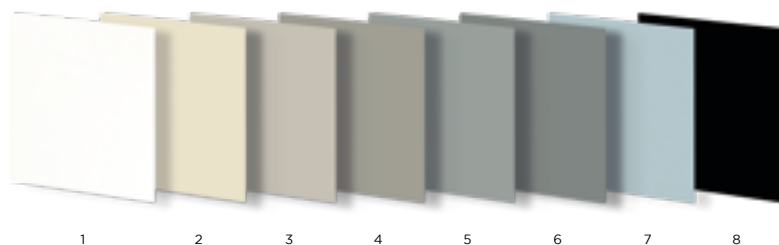

LAQUES

- 1 - Blanc
- 2 - Crema
- 3 - Sabbia
- 4 - Canapa
- 5 - Argilla
- 6 - Ardesia
- 7 - Carta da zucchero
- 8 - Noir

POIGNÉES ET SERRURES Disponibles en chromé satiné et noir mat

Bloc-porte