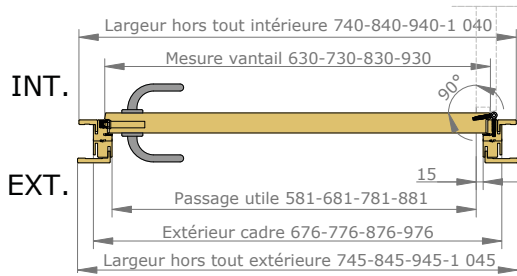

Porte COULISSANTE À GALANDAGE

VUE D'ENSEMBLE

STRUCTURE DE LA PORTE

COMPOSITION DU SYSTÈME

Bloc-porte ISOTHERME

VUE D'ENSEMBLE

STRUCTURE DE LA PORTE

COMPOSITION DU BLOC-PORTE

Dimensions de l'ouvrant	Côtes de réservation conseillées
H 2 040 x L 630	H 2 090 x L 700
H 2 040 x L 730	H 2 090 x L 800
H 2 040 x L 830	H 2 090 x L 900
H 2 040 x L 930	H 2 090 x L 1000

- Porte
- Cadre
- Couvre-joint 40x25
- Couvre-joint 70 x 25 ou 70 x 55
- Kit extension 80, 120 ou 160