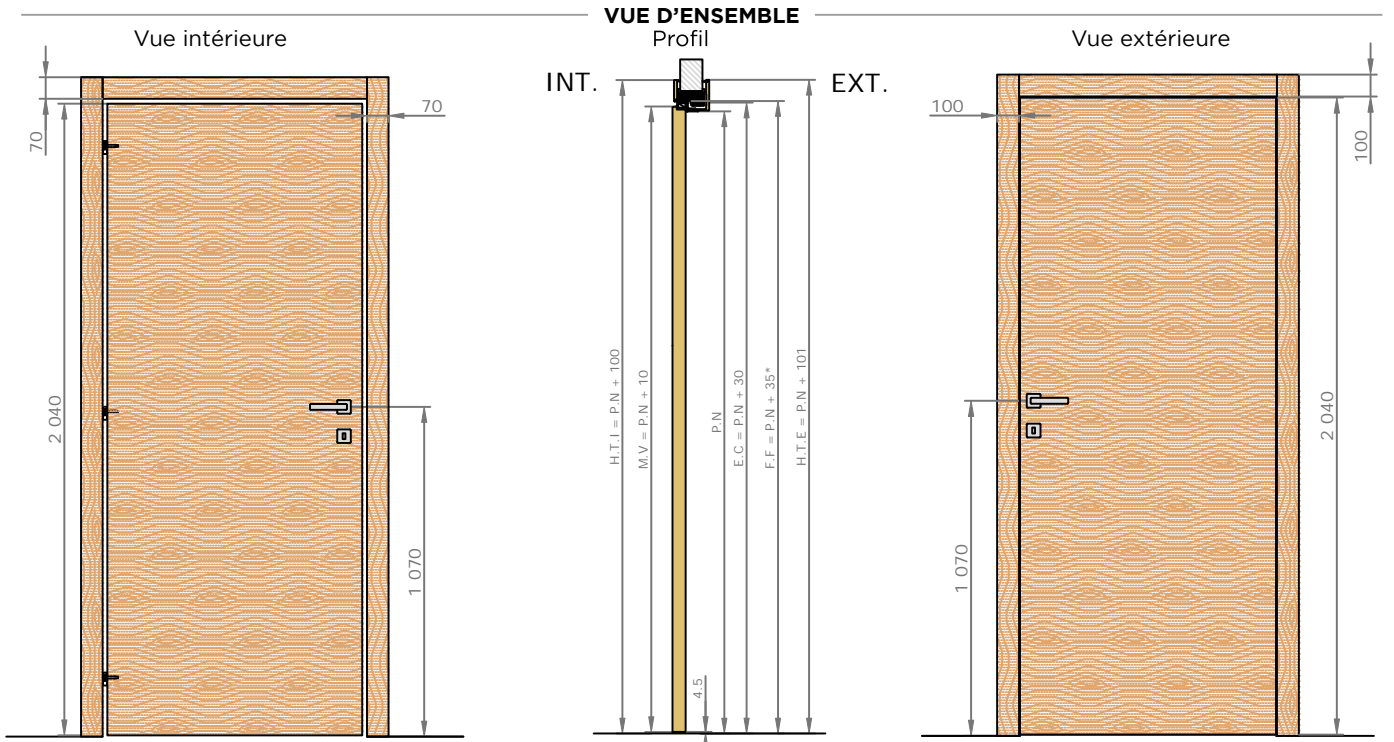

Bloc-porte RÉNO

H.T.I = Hors Tout Intérieur | M.V = Mesure Vantail | P.U = Passage Utile
P.N = Passage Nominal | E.C = Extérieur Cadre
F.F = Fond de Feuillure | H.T.E = Hors Tout Extérieur