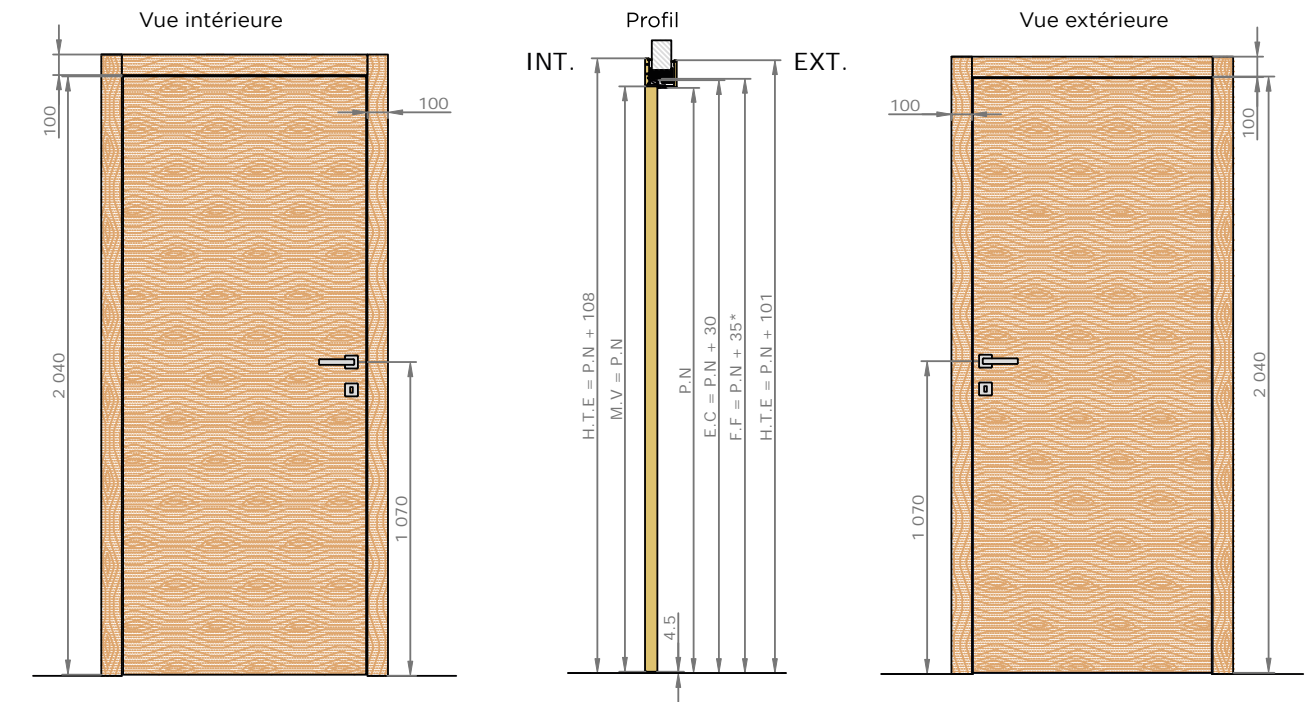

- Ouvrant
- Cadre
- Couvre-joint 70x13
- Couvre-joint 70x25 ou 70x55
- Kit extension 80, 120 ou 160

Bloc-porte RÉNO

H.T.I = Hors Tout Intérieur | M.V = Mesure Vantail | P.U = Passage Utile
P.N = Passage Nominal | E.C = Extérieur Cadre
F.F = Fond de Feuillure | H.T.E = Hors Tout Extérieur

STRUCTURE DE LA PORTE

COMPOSITION DU BLOC-PORTE

* Voir cloisons plus épaisses avec les kits extension

VUE D'ENSEMBLE

H.T.I = Hors Tout Intérieur | M.V = Mesure Vantail | P.U = Passage Utile
 P.N = Passage Nominal | E.C = Extérieur Cadre
 F.F = Fond de Feuillure | H.T.E = Hors Tout Extérieur

STRUCTURE DE LA PORTE

COMPOSITION DU BLOC-PORTE

- * Voir cloisons plus épaisses avec les kits extension
- Ouvrant
 - Cadre réno
 - Couvre-joint 70x13 ou 100x13
 - Couvre-joint 70x55 ou 100x55
 - Languette 25x4
 - Kit extension 80, 120 ou 160

Porte COULISSANTE À GALANDAGE

VUE D'ENSEMBLE

STRUCTURE DE LA PORTE

COMPOSITION DU SYSTÈME

Bloc-porte ISOTHERME

VUE D'ENSEMBLE

STRUCTURE DE LA PORTE

COMPOSITION DU BLOC-PORTE