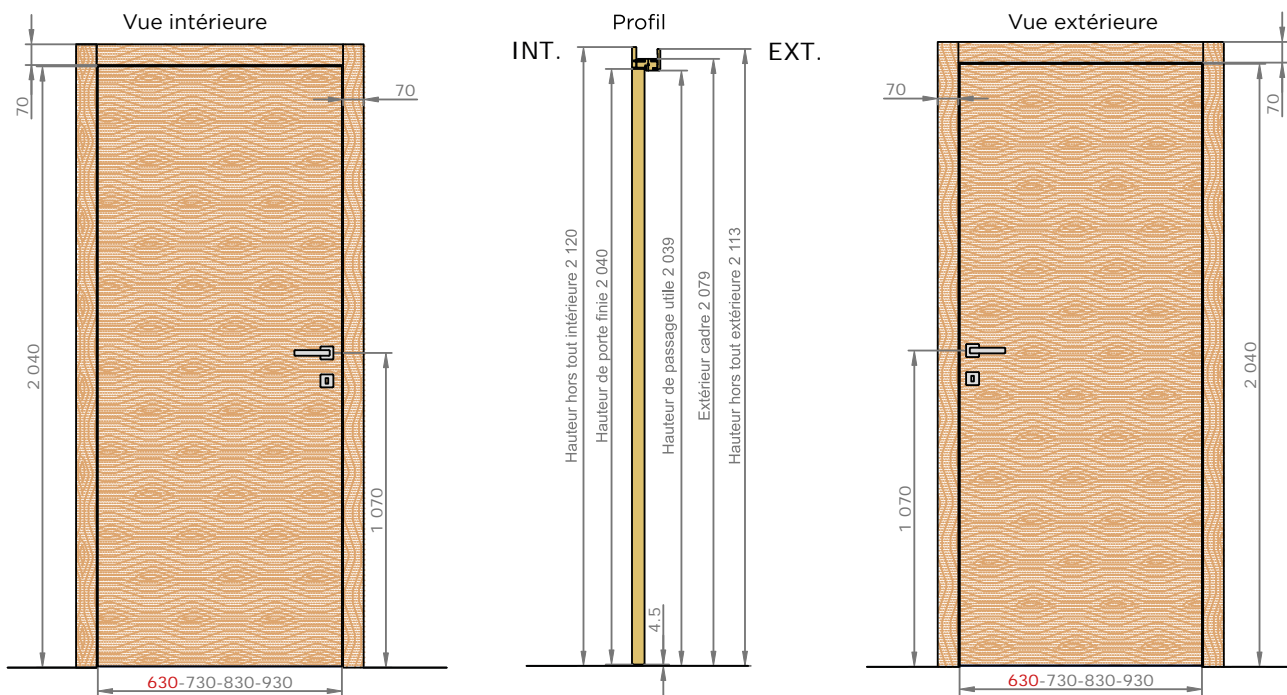

VUE D'ENSEMBLE

STRUCTURE DE LA PORTE

Dimensions de l'ouvrant	Côtes de réservation conseillées
H 2 040 x L 630*	H 2 090 x L 700
H 2 040 x L 730	H 2 090 x L 800
H 2 040 x L 830	H 2 090 x L 900
H 2 040 x L 930	H 2 090 x L 1 000

* Uniquement disponible en DÉCO

COMPOSITION DU BLOC-PORTE

- Ouvrant
- Cadre
- Couvre-joint 40x25
- Couvre-joint 70x25 ou 70x55
- Kit extension 80, 120 ou 160

VUE D'ENSEMBLE

COMPOSITION DU BLOC-PORTE

STRUCTURE DE LA PORTE

Dimensions de l'ouvrant	Côtes de réservation conseillées
H 2 040 x L 630*	H 2 090 x L 720
H 2 040 x L 730	H 2 090 x L 820
H 2 040 x L 830	H 2 090 x L 920
H 2 040 x L 930	H 2 090 x L 1 020

* Uniquement disponible en DÉCO +