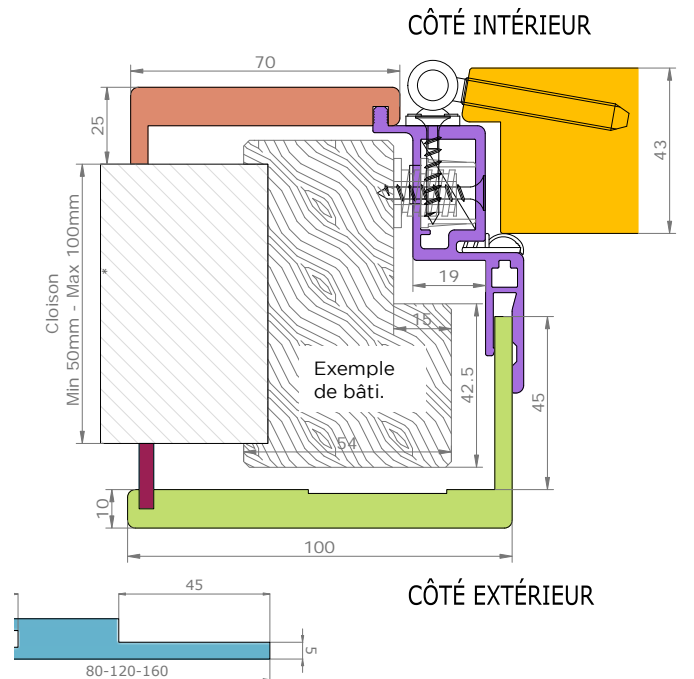

Dimensions de l'ouvrant	Côtes de réservation conseillées
H 2 040 x L 630*	H 2 090 x L 720
H 2 040 x L 730	H 2 090 x L 820
H 2 040 x L 830	H 2 090 x L 920
H 2 040 x L 930	H 2 090 x L 1 020

* Uniquement disponible en DÉCO +

- Ouvrant
- Cadre
- Couvre-joint 70x13
- Couvre-joint 70x25 ou 70x55
- Kit extension 80, 120 ou 160

Bloc-porte RÉNO

H.T.I = Hors Tout Intérieur | M.V = Mesure Vantail | P.U = Passage Utile
P.N = Passage Nominal | E.C = Extérieur Cadre
F.F = Fond de Feuillure | H.T.E = Hors Tout Extérieur

STRUCTURE DE LA PORTE

COMPOSITION DU BLOC-PORTE

* Voir cloisons plus épaisses avec les kits extension

VUE D'ENSEMBLE

H.T.I = Hors Tout Intérieur | M.V = Mesure Vantail | P.U = Passage Utile
 P.N = Passage Nominal | E.C = Extérieur Cadre
 F.F = Fond de Feuillure | H.T.E = Hors Tout Extérieur