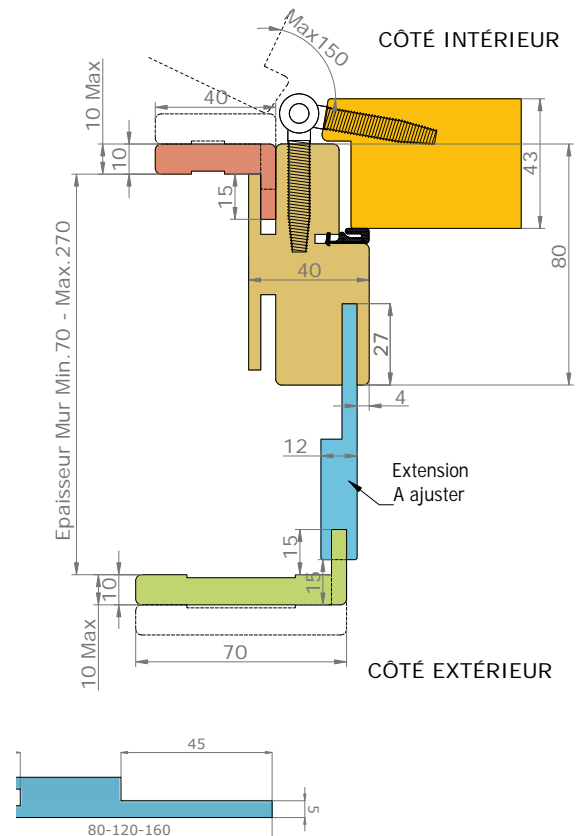

Dimensions de l'ouvrant	Côtes de réservation conseillées
H 2 040 x L 630*	H 2 090 x L 720
H 2 040 x L 730	H 2 090 x L 820
H 2 040 x L 830	H 2 090 x L 920
H 2 040 x L 930	H 2 090 x L 1 020

* Uniquement disponible en DÉCO +

STRUCTURE DE LA PORTE

COMPOSITION DU BLOC-PORTE

- * Voir cloisons plus épaisses avec les kits extension
- Ouvrant
 - Cadre réno
 - Couvre-joint 70x13 ou 100x13
 - Couvre-joint 70x55 ou 100x55
 - Languette 25x4
 - Kit extension 80, 120 ou 160

Porte COULISSANTE À GALANDAGE

VUE D'ENSEMBLE

STRUCTURE DE LA PORTE

COMPOSITION DU SYSTÈME

Bloc-porte ISOTHERME

VUE D'ENSEMBLE

STRUCTURE DE LA PORTE

COMPOSITION DU BLOC-PORTE

Dimensions de l'ouvrant	Côtes de réservation conseillées
H 2 040 x L 630	H 2 090 x L 700
H 2 040 x L 730	H 2 090 x L 800
H 2 040 x L 830	H 2 090 x L 900
H 2 040 x L 930	H 2 090 x L 1000

- Porte
- Cadre
- Couvre-joint 40x25
- Couvre-joint 70 x 25 ou 70 x 55
- Kit extension 80, 120 ou 160