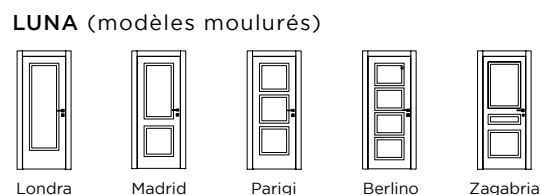

Cuvette carrée

Serrure carrée à
condamnation

Serrure carrée pour
clé à étoile

INSERTS

Chromé satiné

Noir

RÉCAPITULATIF

	Bloc-porte	Coulissante	Isotherme	Sur-mesure
DISPO / DISPO +	Mélaminé			
	✓ Integra	✓ Integra	✓ Integra	-
DÉCO / DÉCO +	Mélaminé			
	✓ Integra, Inserti, Vetri	✓ Integra, Inserti, Vetri	✓ Integra, Inserti	✓ Integra, Inserti, Vetri
	Laqué			
	✓ Integra, Inserti, Vetri, Riga, Luna	✓ Integra, Inserti, Vetri, Riga, Luna	✓ Integra, Inserti	✓ Integra, Inserti, Vetri, Riga, Luna
RÉNO / RÉNO +	Mélaminé			
	✓ Integra, Inserti, Vetri	-	-	-
	Laqué			
	✓ Integra, Inserti, Vetri, Riga, Luna	-	-	✓ Integra, Inserti, Vetri, Riga, Luna