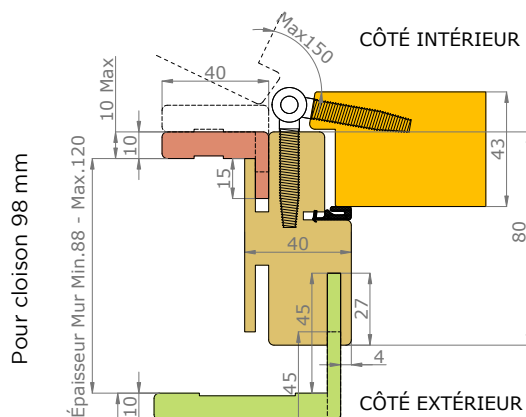

VUE D'ENSEMBLE

STRUCTURE DE LA PORTE

Dimensions de l'ouvrant	Côtes de réservation conseillées
H 2 040 x L 630*	H 2 090 x L 700
H 2 040 x L 730	H 2 090 x L 800
H 2 040 x L 830	H 2 090 x L 900
H 2 040 x L 930	H 2 090 x L 1 000

* Uniquement disponible en DÉCO

COMPOSITION DU BLOC-PORTE

- Ouvrant
- Cadre
- Couvre-joint 40x25
- Couvre-joint 70x25 ou 70x55
- Kit extension 80, 120 ou 160

VUE D'ENSEMBLE

COMPOSITION DU BLOC-PORTE

STRUCTURE DE LA PORTE

Dimensions de l'ouvrant	Côtes de réservation conseillées
H 2 040 x L 630*	H 2 090 x L 720
H 2 040 x L 730	H 2 090 x L 820
H 2 040 x L 830	H 2 090 x L 920
H 2 040 x L 930	H 2 090 x L 1 020

* Uniquement disponible en DÉCO +