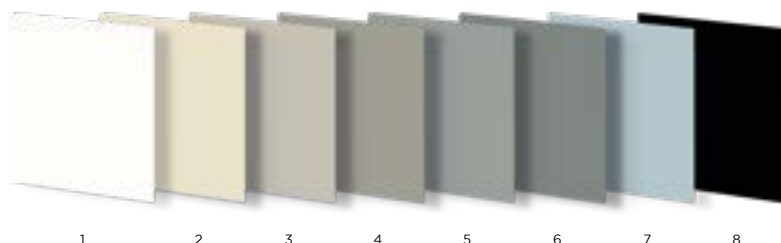

- 1 - Blanc
- 2 - Crema
- 3 - Sabbia
- 4 - Canapa
- 5 - Argilla
- 6 - Ardesia
- 7 - Carta da zucchero
- 8 - Noir