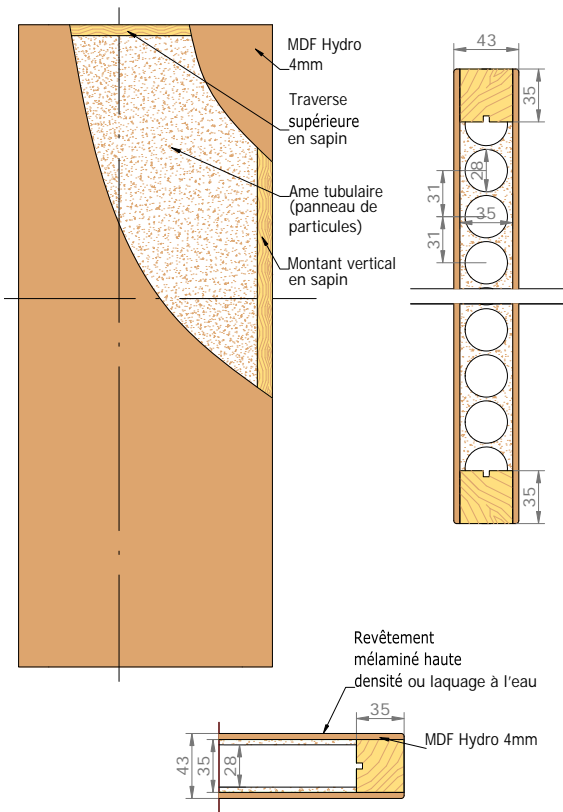

Dimensions de l'ouvrant	Côtes de réservation conseillées
H 2 040 x L 630*	H 2 090 x L 720
H 2 040 x L 730	H 2 090 x L 820
H 2 040 x L 830	H 2 090 x L 920
H 2 040 x L 930	H 2 090 x L 1 020

* Uniquement disponible en DÉCO +

- Ouvrant
- Cadre
- Couvre-joint 70x13
- Couvre-joint 70x25 ou 70x55
- Kit extension 80, 120 ou 160

Bloc-porte RÉNO

H.T.I = Hors Tout Intérieur | M.V = Mesure Vantail | P.U = Passage Utile
P.N = Passage Nominal | E.C = Extérieur Cadre
F.F = Fond de Feuillure | H.T.E = Hors Tout Extérieur

STRUCTURE DE LA PORTE

COMPOSITION DU BLOC-PORTE

* Voir cloisons plus épaisses avec les kits extension

VUE D'ENSEMBLE

H.T.I = Hors Tout Intérieur | M.V = Mesure Vantail | P.U = Passage Utile
 P.N = Passage Nominal | E.C = Extérieur Cadre
 F.F = Fond de Feuillure | H.T.E = Hors Tout Extérieur

STRUCTURE DE LA PORTE

COMPOSITION DU BLOC-PORTE

- * Voir cloisons plus épaisses avec les kits extension
- Ouvrant
 - Cadre réno
 - Couvre-joint 70x13 ou 100x13
 - Couvre-joint 70x55 ou 100x55
 - Languette 25x4
 - Kit extension 80, 120 ou 160