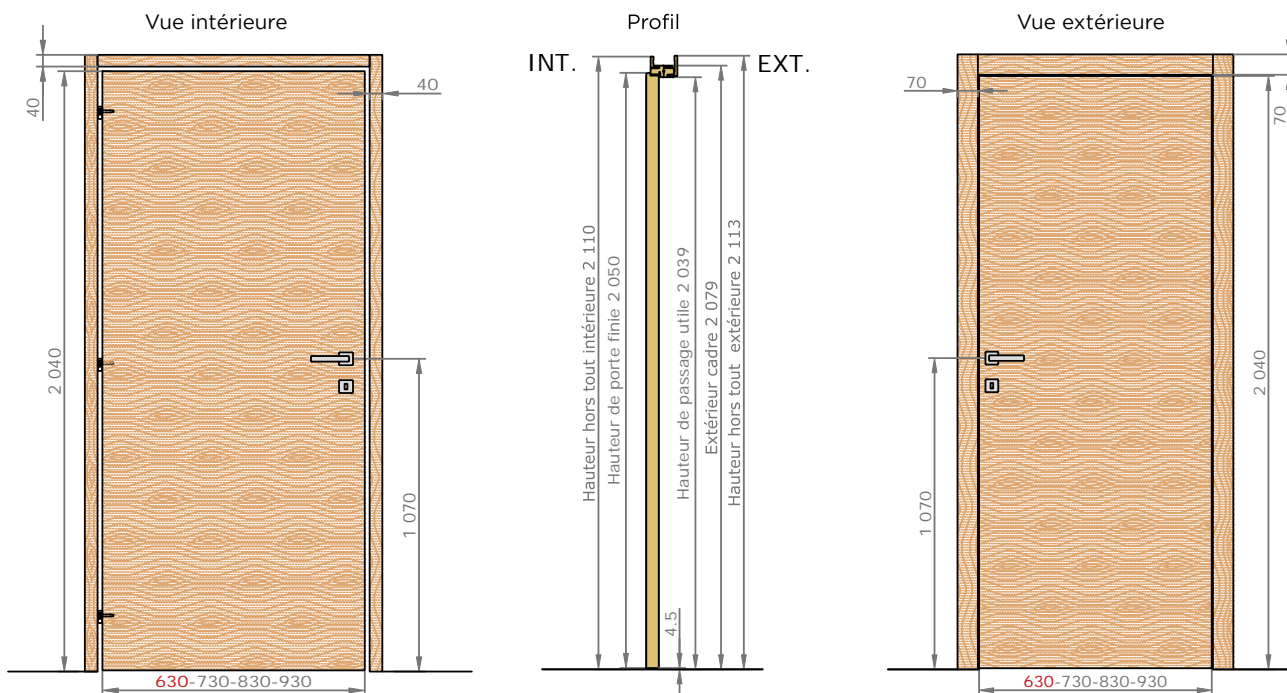

VUE D'ENSEMBLE

STRUCTURE DE LA PORTE

Dimensions de l'ouvrant	Côtes de réservation conseillées
H 2 040 x L 630*	H 2 090 x L 700
H 2 040 x L 730	H 2 090 x L 800
H 2 040 x L 830	H 2 090 x L 900
H 2 040 x L 930	H 2 090 x L 1 000