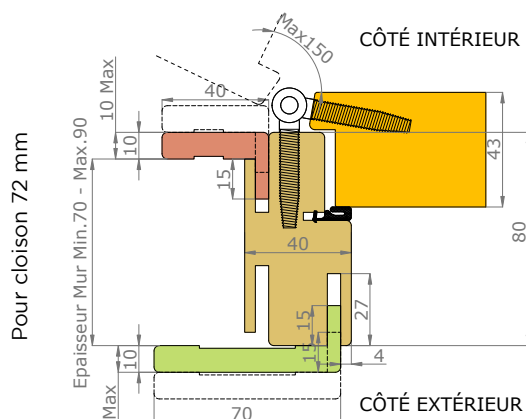

VUE D'ENSEMBLE

STRUCTURE DE LA PORTE

Dimensions de l'ouvrant	Côtes de réservation conseillées
H 2 040 x L 630*	H 2 090 x L 700
H 2 040 x L 730	H 2 090 x L 800
H 2 040 x L 830	H 2 090 x L 900
H 2 040 x L 930	H 2 090 x L 1 000

* Uniquement disponible en DÉCO

COMPOSITION DU BLOC-PORTE

- Ouvrant
- Cadre
- Couvre-joint 40x25
- Couvre-joint 70x25 ou 70x55
- Kit extension 80, 120 ou 160

VUE D'ENSEMBLE

COMPOSITION DU BLOC-PORTE

STRUCTURE DE LA PORTE

Dimensions de l'ouvrant	Côtes de réservation conseillées
H 2 040 x L 630*	H 2 090 x L 720
H 2 040 x L 730	H 2 090 x L 820
H 2 040 x L 830	H 2 090 x L 920
H 2 040 x L 930	H 2 090 x L 1 020

* Uniquement disponible en DÉCO +