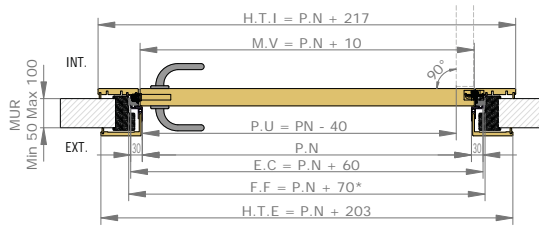

- Ouvrant
- Cadre
- Couvre-joint 70x13
- Couvre-joint 70x25 ou 70x55
- Kit extension 80, 120 ou 160

Bloc-porte RÉNO

H.T.I = Hors Tout Intérieur | M.V = Mesure Vantail | P.U = Passage Utile
P.N = Passage Nominal | E.C = Extérieur Cadre
F.F = Fond de Feuillure | H.T.E = Hors Tout Extérieur

STRUCTURE DE LA PORTE

COMPOSITION DU BLOC-PORTE

* Voir cloisons plus épaisses avec les kits extension

VUE D'ENSEMBLE

H.T.I = Hors Tout Intérieur | M.V = Mesure Vantail | P.U = Passage Utile
 P.N = Passage Nominal | E.C = Extérieur Cadre
 F.F = Fond de Feuillure | H.T.E = Hors Tout Extérieur

STRUCTURE DE LA PORTE

COMPOSITION DU BLOC-PORTE

- * Voir cloisons plus épaisses avec les kits extension
- Ouvrant
 - Cadre réno
 - Couvre-joint 70x13 ou 100x13
 - Couvre-joint 70x55 ou 100x55
 - Languette 25x4
 - Kit extension 80, 120 ou 160