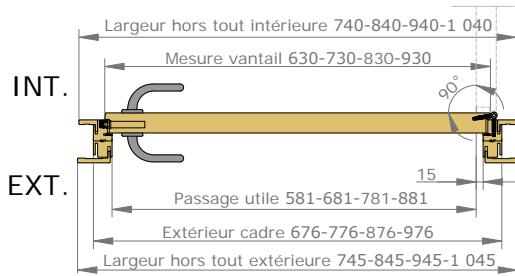

STRUCTURE DE LA PORTE

COMPOSITION DU BLOC-PORTE

* Voir cloisons plus épaisses avec les kits extension

VUE D'ENSEMBLE

H.T.I = Hors Tout Intérieur | M.V = Mesure Vantail | P.U = Passage Utile
 P.N = Passage Nominal | E.C = Extérieur Cadre
 F.F = Fond de Feuillure | H.T.E = Hors Tout Extérieur

STRUCTURE DE LA PORTE

COMPOSITION DU BLOC-PORTE

- * Voir cloisons plus épaisses avec les kits extension
- Ouvrant
 - Cadre réno
 - Couvre-joint 70x13 ou 100x13
 - Couvre-joint 70x55 ou 100x55
 - Languette 25x4
 - Kit extension 80, 120 ou 160

Porte COULISSANTE À GALANDAGE

VUE D'ENSEMBLE

STRUCTURE DE LA PORTE

COMPOSITION DU SYSTÈME

Bloc-porte ISOTHERME

VUE D'ENSEMBLE

STRUCTURE DE LA PORTE

COMPOSITION DU BLOC-PORTE

Dimensions de l'ouvrant	Côtes de réservation conseillées
H 2 040 x L 630	H 2 090 x L 700
H 2 040 x L 730	H 2 090 x L 800
H 2 040 x L 830	H 2 090 x L 900
H 2 040 x L 930	H 2 090 x L 1000

- Porte
- Cadre
- Couvre-joint 40x25
- Couvre-joint 70 x 25 ou 70 x 55
- Kit extension 80, 120 ou 160