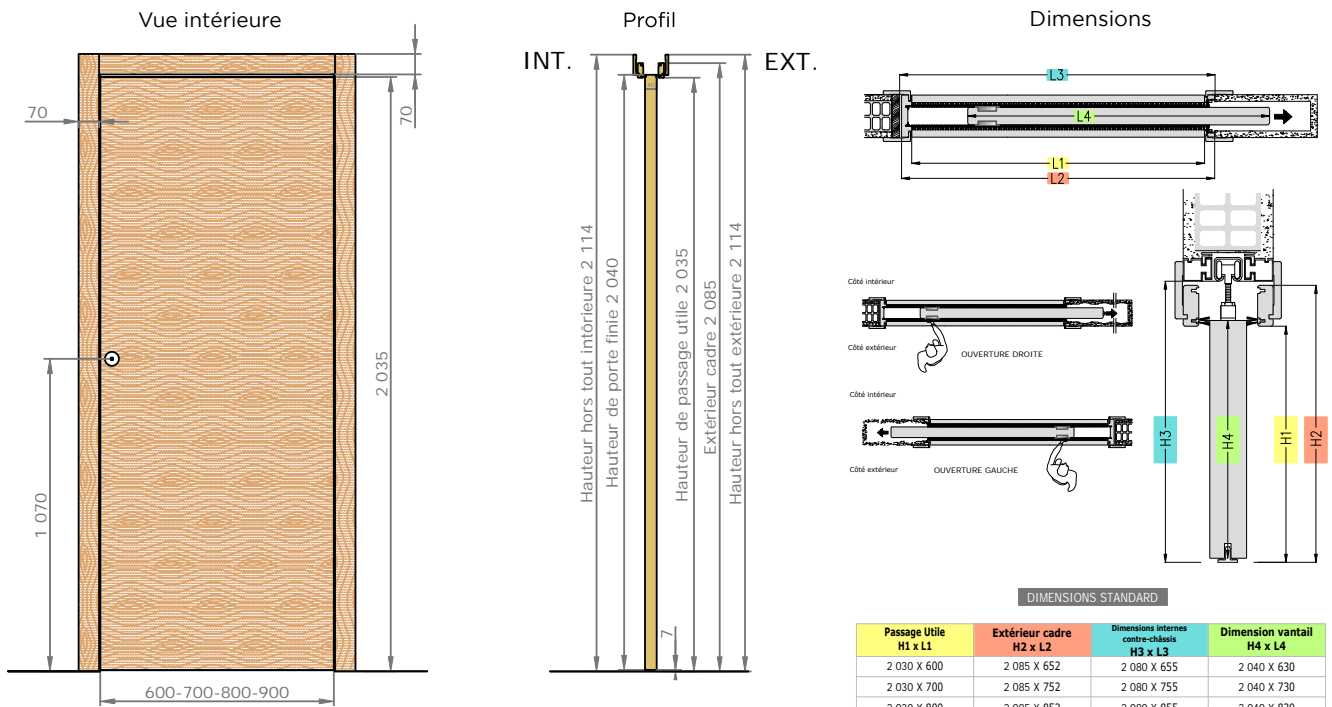

STRUCTURE DE LA PORTE

COMPOSITION DU BLOC-PORTE

* Voir cloisons plus épaisses avec les kits extension

VUE D'ENSEMBLE

H.T.I = Hors Tout Intérieur | M.V = Mesure Vantail | P.U = Passage Utile
 P.N = Passage Nominal | E.C = Extérieur Cadre
 F.F = Fond de Feuillure | H.T.E = Hors Tout Extérieur

STRUCTURE DE LA PORTE

COMPOSITION DU BLOC-PORTE

- * Voir cloisons plus épaisses avec les kits extension
- Ouvrant
 - Cadre réno
 - Couvre-joint 70x13 ou 100x13
 - Couvre-joint 70x55 ou 100x55
 - Languette 25x4
 - Kit extension 80, 120 ou 160

Porte COULISSANTE À GALANDAGE

VUE D'ENSEMBLE

STRUCTURE DE LA PORTE

COMPOSITION DU SYSTÈME

Bloc-porte ISOTHERME

VUE D'ENSEMBLE

STRUCTURE DE LA PORTE

COMPOSITION DU BLOC-PORTE

Dimensions de l'ouvrant	Côtes de réservation conseillées
H 2 040 x L 630	H 2 090 x L 700
H 2 040 x L 730	H 2 090 x L 800
H 2 040 x L 830	H 2 090 x L 900
H 2 040 x L 930	H 2 090 x L 1000

- Porte
- Cadre
- Couvre-joint 40x25
- Couvre-joint 70 x 25 ou 70 x 55
- Kit extension 80, 120 ou 160