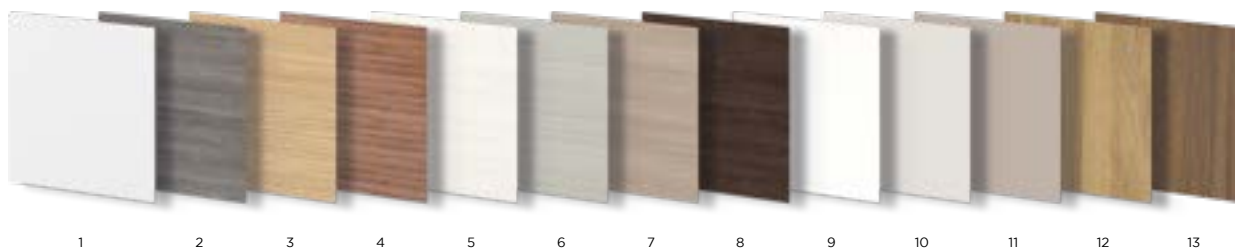

PLUS QU'UNE PORTE, UN ATOUT POUR LA DÉCORATION INTÉRIEURE.

Le nuancier riche et tendance de la gamme DÉCO surprend par son ensemble de décors aux teintes douces, boisées, et de laques, de la plus classique à la plus moderne.

Plus de 280 modèles : c'est le choix déco par excellence. Inserts métalliques, fines rainures, moulures discrètes, vitrages audacieux... La porte propose des modèles résolument contemporains.

Valorisez durablement votre intérieur, en profitant d'une porte aussi solide qu'intemporelle.

Bloc-porte INTEGRA mélaminé blanc

MÉLAMINÉS

- 1 - Blanc ligné
- 2 - Chêne cendré brossé
- 3 - Chêne vicenza
- 4 - Noyer canaletto
- 5 - Olmo artico
- 6 - Olmo baltico
- 7 - Olmo deserto
- 8 - Chêne moka
- 9 - Blanc
- 10 - Nuvola
- 11 - Cappuccino
- 12 - Caracalla chiaro
- 13 - Caracalla scuro