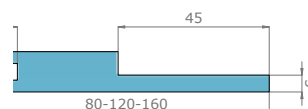

COMPOSITION DU BLOC-PORTE

- Ouvrant
- Cadre
- Couvre-joint 40x25
- Couvre-joint 70x25 ou 70x55
- Kit extension 80, 120 ou 160