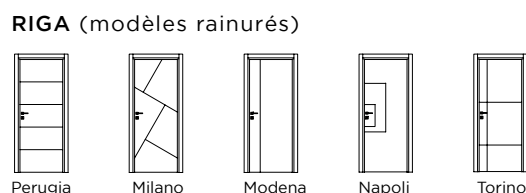

Livigno

Serrure à clé L

Serrure à
condamnation

Cylindre européen

Porte coulissante

Cuvette ronde

Cuvette ronde à
condamnation

Cuvette ronde pour
clé à étoile

Cuvette carrée

Serrure carrée à
condamnation

Serrure carrée pour
clé à étoile

INSERTS

Chromé satiné

Noir

RÉCAPITULATIF

	Bloc-porte	Coulissante	Isotherme	Sur-mesure
DISPO / DISPO +	Mélaminé			
	✓ Integra	✓ Integra	✓ Integra	-
DÉCO / DÉCO +	Mélaminé			
	✓ Integra, Inserti, Vetri	✓ Integra, Inserti, Vetri	✓ Integra, Inserti	✓ Integra, Inserti, Vetri
	Laqué			
	✓ Integra, Inserti, Vetri, Riga, Luna	✓ Integra, Inserti, Vetri, Riga, Luna	✓ Integra, Inserti	✓ Integra, Inserti, Vetri, Riga, Luna
RÉNO / RÉNO +	Mélaminé			
	✓ Integra, Inserti, Vetri	-	-	-
	Laqué			
	✓ Integra, Inserti, Vetri, Riga, Luna	-	-	✓ Integra, Inserti, Vetri, Riga, Luna