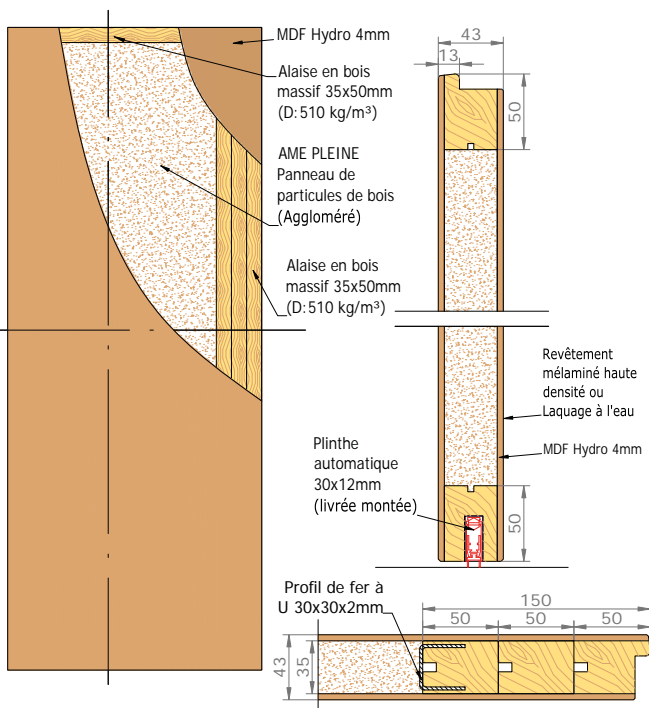

Porte COULISSANTE À GALANDAGE

VUE D'ENSEMBLE

STRUCTURE DE LA PORTE

COMPOSITION DU SYSTÈME

Bloc-porte ISOTHERME

VUE D'ENSEMBLE

STRUCTURE DE LA PORTE

COMPOSITION DU BLOC-PORTE

Dimensions de l'ouvrant	Côtes de réservation conseillées
H 2 040 x L 630	H 2 090 x L 700
H 2 040 x L 730	H 2 090 x L 800
H 2 040 x L 830	H 2 090 x L 900
H 2 040 x L 930	H 2 090 x L 1000

- Porte
- Cadre
- Couvre-joint 40x25
- Couvre-joint 70 x 25 ou 70 x 55
- Kit extension 80, 120 ou 160