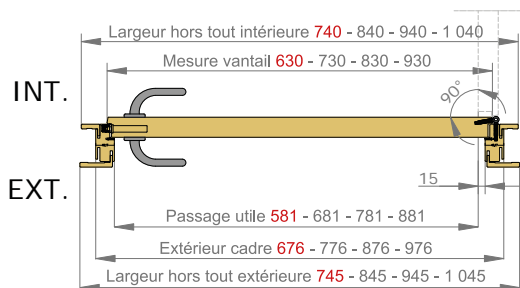

VUE D'ENSEMBLE

STRUCTURE DE LA PORTE

Dimensions de l'ouvrant	Côtes de réservation conseillées
H 2 040 x L 630*	H 2 090 x L 700
H 2 040 x L 730	H 2 090 x L 800
H 2 040 x L 830	H 2 090 x L 900
H 2 040 x L 930	H 2 090 x L 1 000