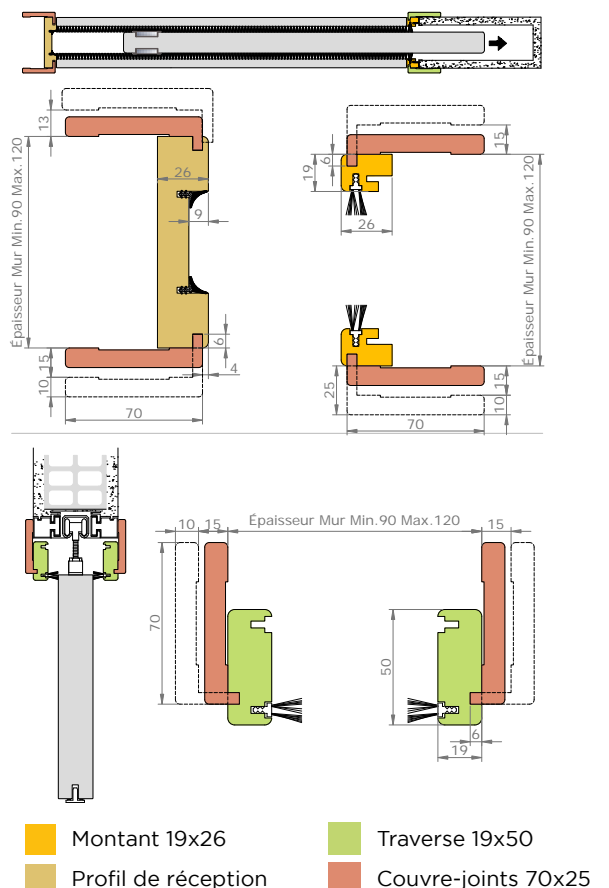

Dimensions de l'ouvrant	Côtes de réservation conseillées
H 2 040 x L 630*	H 2 090 x L 720
H 2 040 x L 730	H 2 090 x L 820
H 2 040 x L 830	H 2 090 x L 920
H 2 040 x L 930	H 2 090 x L 1 020

* Uniquement disponible en DÉCO +

STRUCTURE DE LA PORTE

COMPOSITION DU BLOC-PORTE

- * Voir cloisons plus épaisses avec les kits extension
- Ouvrant
 - Cadre réno
 - Couvre-joint 70x13 ou 100x13
 - Couvre-joint 70x55 ou 100x55
 - Languette 25x4
 - Kit extension 80, 120 ou 160

Porte COULISSANTE À GALANDAGE

VUE D'ENSEMBLE

STRUCTURE DE LA PORTE

COMPOSITION DU SYSTÈME

Bloc-porte ISOTHERME

VUE D'ENSEMBLE

STRUCTURE DE LA PORTE

COMPOSITION DU BLOC-PORTE

Dimensions de l'ouvrant	Côtes de réservation conseillées
H 2 040 x L 630	H 2 090 x L 700
H 2 040 x L 730	H 2 090 x L 800
H 2 040 x L 830	H 2 090 x L 900
H 2 040 x L 930	H 2 090 x L 1000

- Porte
- Cadre
- Couvre-joint 40x25
- Couvre-joint 70 x 25 ou 70 x 55
- Kit extension 80, 120 ou 160