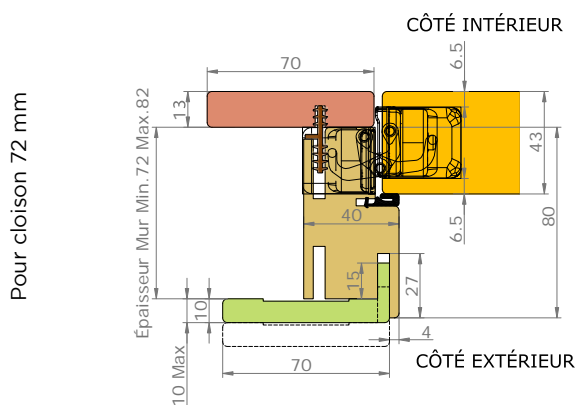

VUE D'ENSEMBLE

STRUCTURE DE LA PORTE

Dimensions de l'ouvrant	Côtes de réservation conseillées
H 2 040 x L 630*	H 2 090 x L 700
H 2 040 x L 730	H 2 090 x L 800
H 2 040 x L 830	H 2 090 x L 900
H 2 040 x L 930	H 2 090 x L 1 000

* Uniquement disponible en DÉCO

COMPOSITION DU BLOC-PORTE

- Ouvrant
- Cadre
- Couvre-joint 40x25
- Couvre-joint 70x25 ou 70x55
- Kit extension 80, 120 ou 160

VUE D'ENSEMBLE

COMPOSITION DU BLOC-PORTE

STRUCTURE DE LA PORTE

Dimensions de l'ouvrant	Côtes de réservation conseillées
H 2 040 x L 630*	H 2 090 x L 720
H 2 040 x L 730	H 2 090 x L 820
H 2 040 x L 830	H 2 090 x L 920
H 2 040 x L 930	H 2 090 x L 1 020

* Uniquement disponible en DÉCO +