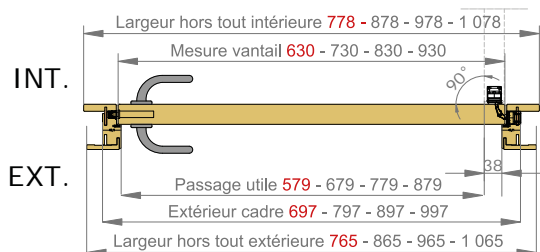

VUE D'ENSEMBLE

STRUCTURE DE LA PORTE

Dimensions de l'ouvrant	Côtes de réservation conseillées
H 2 040 x L 630*	H 2 090 x L 700
H 2 040 x L 730	H 2 090 x L 800
H 2 040 x L 830	H 2 090 x L 900
H 2 040 x L 930	H 2 090 x L 1 000

* Uniquement disponible en DÉCO

COMPOSITION DU BLOC-PORTE

- Ouvrant
- Cadre
- Couvre-joint 40x25
- Couvre-joint 70x25 ou 70x55
- Kit extension 80, 120 ou 160

VUE D'ENSEMBLE

COMPOSITION DU BLOC-PORTE

STRUCTURE DE LA PORTE