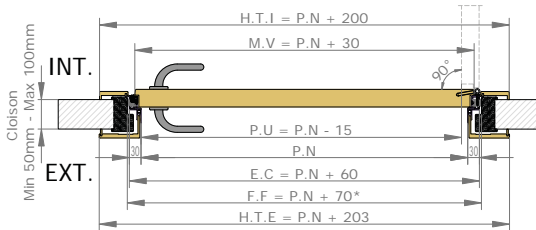

* Uniquement disponible en DÉCO

COMPOSITION DU BLOC-PORTE

- Ouvrant
- Cadre
- Couvre-joint 40x25
- Couvre-joint 70x25 ou 70x55
- Kit extension 80, 120 ou 160

VUE D'ENSEMBLE

COMPOSITION DU BLOC-PORTE

STRUCTURE DE LA PORTE

Dimensions de l'ouvrant	Côtes de réservation conseillées
H 2 040 x L 630*	H 2 090 x L 720
H 2 040 x L 730	H 2 090 x L 820
H 2 040 x L 830	H 2 090 x L 920
H 2 040 x L 930	H 2 090 x L 1 020

* Uniquement disponible en DÉCO +

- Ouvrant
- Cadre
- Couvre-joint 70x13
- Couvre-joint 70x25 ou 70x55
- Kit extension 80, 120 ou 160

Bloc-porte RÉNO

H.T.I = Hors Tout Intérieur | M.V = Mesure Vantail | P.U = Passage Utile
P.N = Passage Nominal | E.C = Extérieur Cadre
F.F = Fond de Feuillure | H.T.E = Hors Tout Extérieur