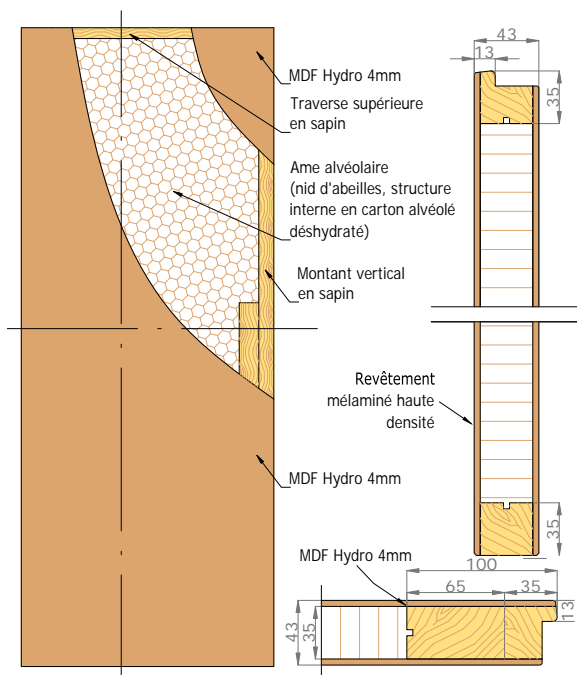

VUE D'ENSEMBLE

STRUCTURE DE LA PORTE

Dimensions de l'ouvrant	Côtes de réservation conseillées
H 2 040 x L 630*	H 2 090 x L 700
H 2 040 x L 730	H 2 090 x L 800
H 2 040 x L 830	H 2 090 x L 900
H 2 040 x L 930	H 2 090 x L 1 000