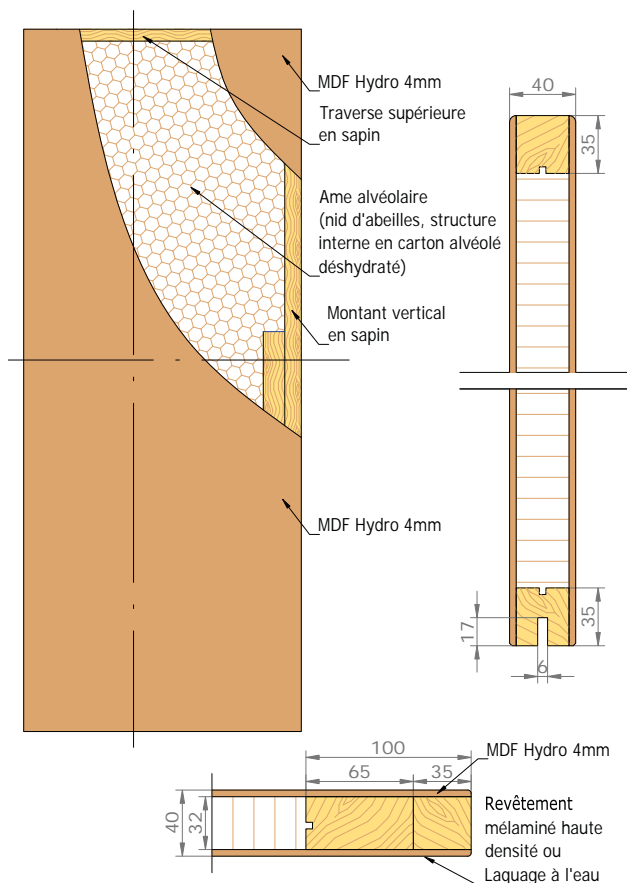

STRUCTURE DE LA PORTE

COMPOSITION DU BLOC-PORTE

- * Voir cloisons plus épaisses avec les kits extension
- Ouvrant
 - Cadre réno
 - Couvre-joint 70x13 ou 100x13
 - Couvre-joint 70x55 ou 100x55
 - Languette 25x4
 - Kit extension 80, 120 ou 160

Porte COULISSANTE À GALANDAGE

VUE D'ENSEMBLE

STRUCTURE DE LA PORTE

COMPOSITION DU SYSTÈME

Bloc-porte ISOTHERME

VUE D'ENSEMBLE

STRUCTURE DE LA PORTE

COMPOSITION DU BLOC-PORTE