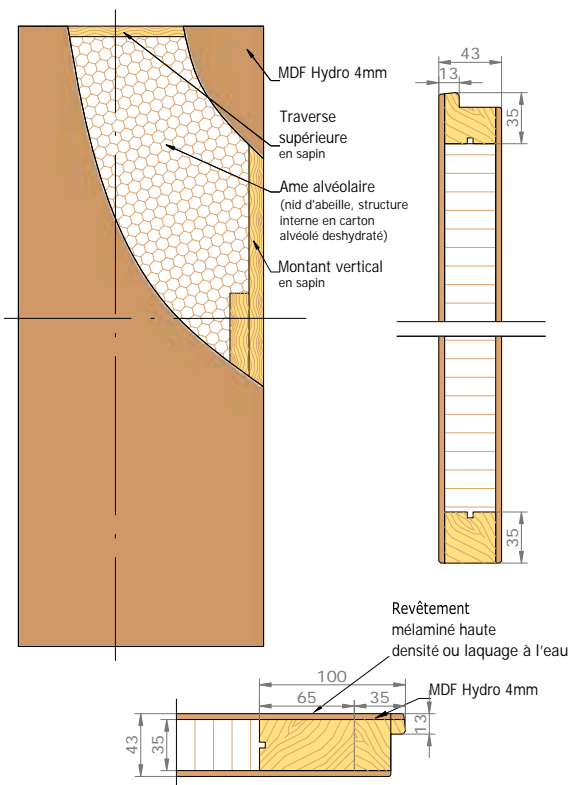

STRUCTURE DE LA PORTE