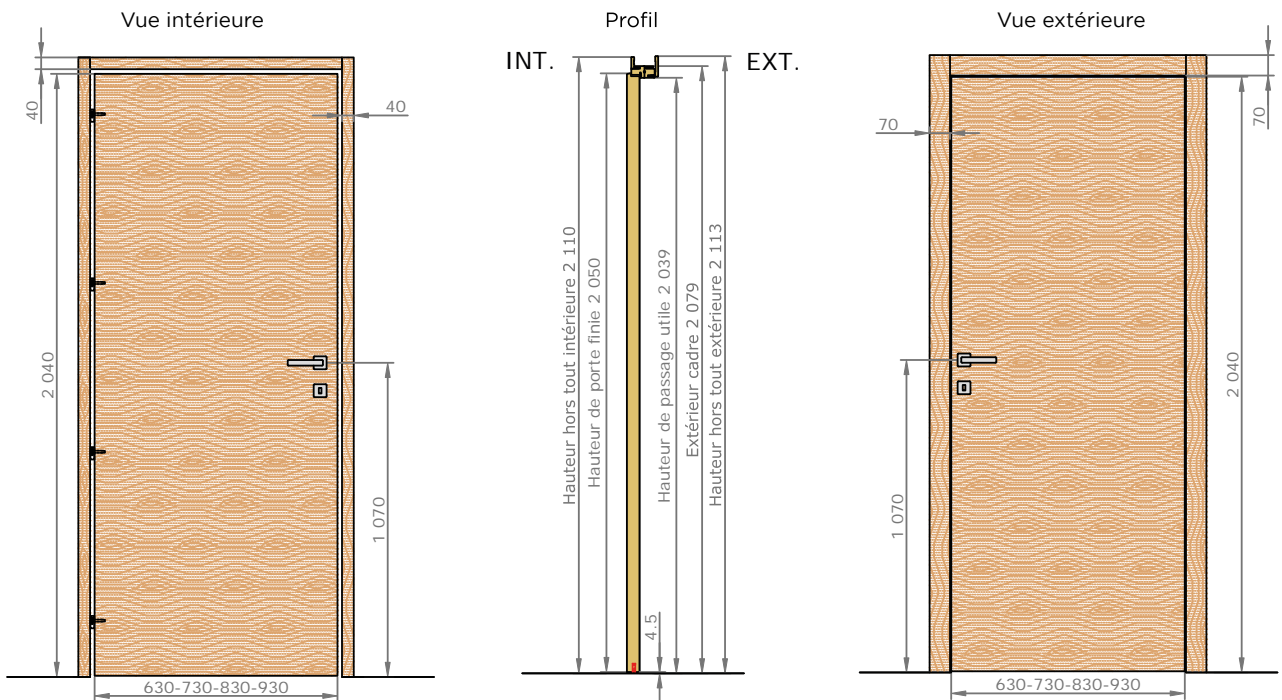

Dimensions de l'ouvrant	Côtes de réservation conseillées
H 2 040 x L 630*	H 2 090 x L 720
H 2 040 x L 730	H 2 090 x L 820
H 2 040 x L 830	H 2 090 x L 920
H 2 040 x L 930	H 2 090 x L 1 020

* Uniquement disponible en DÉCO +

STRUCTURE DE LA PORTE

COMPOSITION DU BLOC-PORTE

- * Voir cloisons plus épaisses avec les kits extension
- Ouvrant
 - Cadre réno
 - Couvre-joint 70x13 ou 100x13
 - Couvre-joint 70x55 ou 100x55
 - Languette 25x4
 - Kit extension 80, 120 ou 160

Porte COULISSANTE À GALANDAGE

VUE D'ENSEMBLE

STRUCTURE DE LA PORTE

COMPOSITION DU SYSTÈME

Bloc-porte ISOTHERME

VUE D'ENSEMBLE

STRUCTURE DE LA PORTE

COMPOSITION DU BLOC-PORTE

Dimensions de l'ouvrant	Côtes de réservation conseillées
H 2 040 x L 630	H 2 090 x L 700
H 2 040 x L 730	H 2 090 x L 800
H 2 040 x L 830	H 2 090 x L 900
H 2 040 x L 930	H 2 090 x L 1000

- Porte
- Cadre
- Couvre-joint 40x25
- Couvre-joint 70 x 25 ou 70 x 55
- Kit extension 80, 120 ou 160