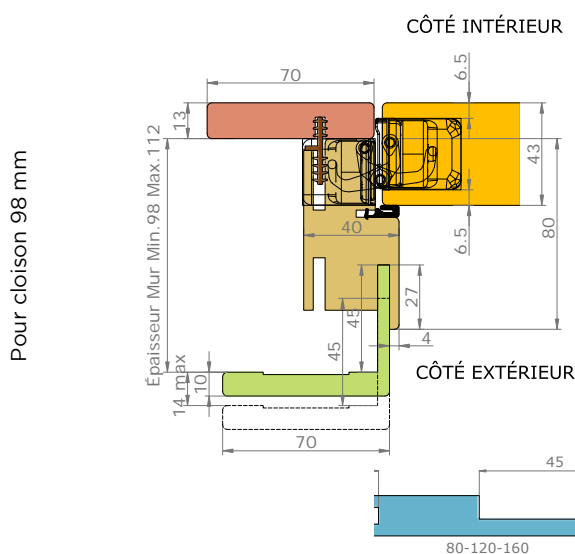

VUE D'ENSEMBLE

STRUCTURE DE LA PORTE

Dimensions de l'ouvrant	Côtes de réservation conseillées
H 2 040 x L 630*	H 2 090 x L 700
H 2 040 x L 730	H 2 090 x L 800
H 2 040 x L 830	H 2 090 x L 900
H 2 040 x L 930	H 2 090 x L 1 000

* Uniquement disponible en DÉCO

COMPOSITION DU BLOC-PORTE

- Ouvrant
- Cadre
- Couvre-joint 40x25
- Couvre-joint 70x25 ou 70x55
- Kit extension 80, 120 ou 160

VUE D'ENSEMBLE

COMPOSITION DU BLOC-PORTE

STRUCTURE DE LA PORTE

Dimensions de l'ouvrant	Côtes de réservation conseillées
H 2 040 x L 630*	H 2 090 x L 720
H 2 040 x L 730	H 2 090 x L 820
H 2 040 x L 830	H 2 090 x L 920
H 2 040 x L 930	H 2 090 x L 1 020

* Uniquement disponible en DÉCO +