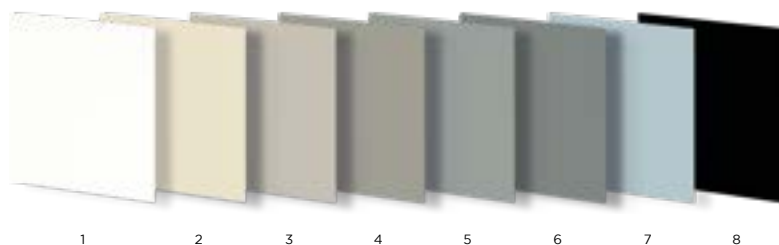

LAQUES

- 1 - Blanc
- 2 - Crema
- 3 - Sabbia
- 4 - Canapa
- 5 - Argilla
- 6 - Ardesia
- 7 - Carta da zucchero
- 8 - Noir

POIGNÉES ET SERRURES Disponibles en chromé satiné et noir mat

Bloc-porte