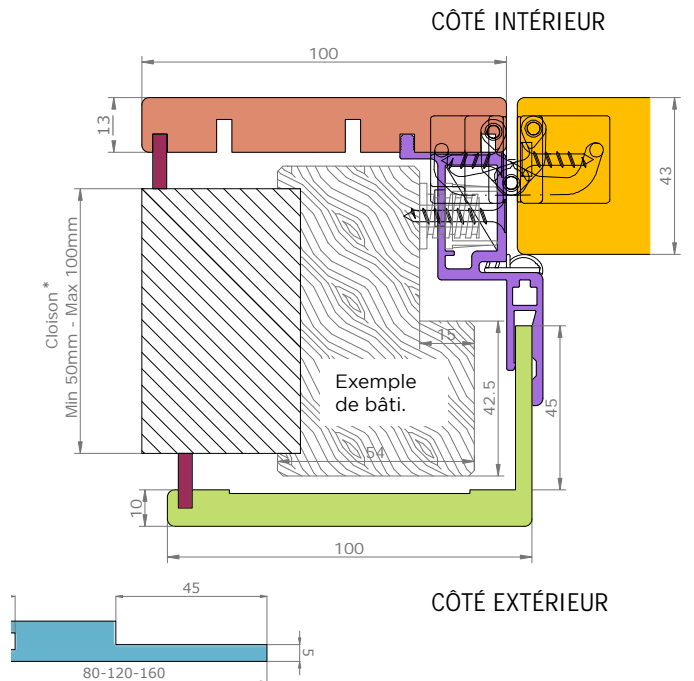

Dimensions de l'ouvrant	Côtes de réservation conseillées
H 2 040 x L 630*	H 2 090 x L 720
H 2 040 x L 730	H 2 090 x L 820
H 2 040 x L 830	H 2 090 x L 920
H 2 040 x L 930	H 2 090 x L 1 020

* Uniquement disponible en DÉCO +

- Ouvrant
- Cadre
- Couvre-joint 70x13
- Couvre-joint 70x25 ou 70x55
- Kit extension 80, 120 ou 160

Bloc-porte RÉNO

H.T.I = Hors Tout Intérieur | M.V = Mesure Vantail | P.U = Passage Utile
P.N = Passage Nominal | E.C = Extérieur Cadre
F.F = Fond de Feuillure | H.T.E = Hors Tout Extérieur

STRUCTURE DE LA PORTE

COMPOSITION DU BLOC-PORTE

* Voir cloisons plus épaisses avec les kits extension

VUE D'ENSEMBLE

H.T.I = Hors Tout Intérieur | M.V = Mesure Vantail | P.U = Passage Utile
 P.N = Passage Nominal | E.C = Extérieur Cadre
 F.F = Fond de Feuillure | H.T.E = Hors Tout Extérieur

STRUCTURE DE LA PORTE

COMPOSITION DU BLOC-PORTE

- * Voir cloisons plus épaisses avec les kits extension
- Ouvrant
 - Cadre réno
 - Couvre-joint 70x13 ou 100x13
 - Couvre-joint 70x55 ou 100x55
 - Languette 25x4
 - Kit extension 80, 120 ou 160