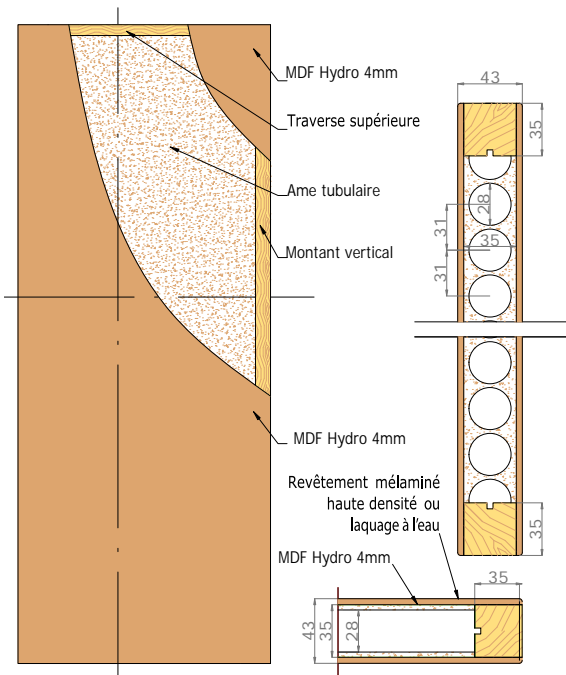

VUE D'ENSEMBLE

STRUCTURE DE LA PORTE

Dimensions de l'ouvrant	Côtes de réservation conseillées
H 2 040 x L 630*	H 2 090 x L 700
H 2 040 x L 730	H 2 090 x L 800
H 2 040 x L 830	H 2 090 x L 900
H 2 040 x L 930	H 2 090 x L 1 000

* Uniquement disponible en DÉCO

COMPOSITION DU BLOC-PORTE

- Ouvrant
- Cadre
- Couvre-joint 40x25
- Couvre-joint 70x25 ou 70x55
- Kit extension 80, 120 ou 160

VUE D'ENSEMBLE

COMPOSITION DU BLOC-PORTE

STRUCTURE DE LA PORTE

Dimensions de l'ouvrant	Côtes de réservation conseillées
H 2 040 x L 630*	H 2 090 x L 720
H 2 040 x L 730	H 2 090 x L 820
H 2 040 x L 830	H 2 090 x L 920
H 2 040 x L 930	H 2 090 x L 1 020

* Uniquement disponible en DÉCO +