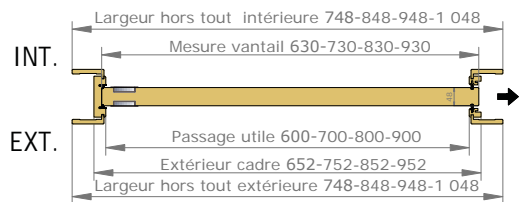

STRUCTURE DE LA PORTE

COMPOSITION DU BLOC-PORTE

* Voir cloisons plus épaisses avec les kits extension

VUE D'ENSEMBLE

H.T.I = Hors Tout Intérieur | M.V = Mesure Vantail | P.U = Passage Utile
 P.N = Passage Nominal | E.C = Extérieur Cadre
 F.F = Fond de Feuillure | H.T.E = Hors Tout Extérieur

STRUCTURE DE LA PORTE

COMPOSITION DU BLOC-PORTE

- * Voir cloisons plus épaisses avec les kits extension
- Ouvrant
 - Cadre réno
 - Couvre-joint 70x13 ou 100x13
 - Couvre-joint 70x55 ou 100x55
 - Languette 25x4
 - Kit extension 80, 120 ou 160

Porte COULISSANTE À GALANDAGE

VUE D'ENSEMBLE

STRUCTURE DE LA PORTE

COMPOSITION DU SYSTÈME

Bloc-porte ISOTHERME

VUE D'ENSEMBLE

STRUCTURE DE LA PORTE

COMPOSITION DU BLOC-PORTE